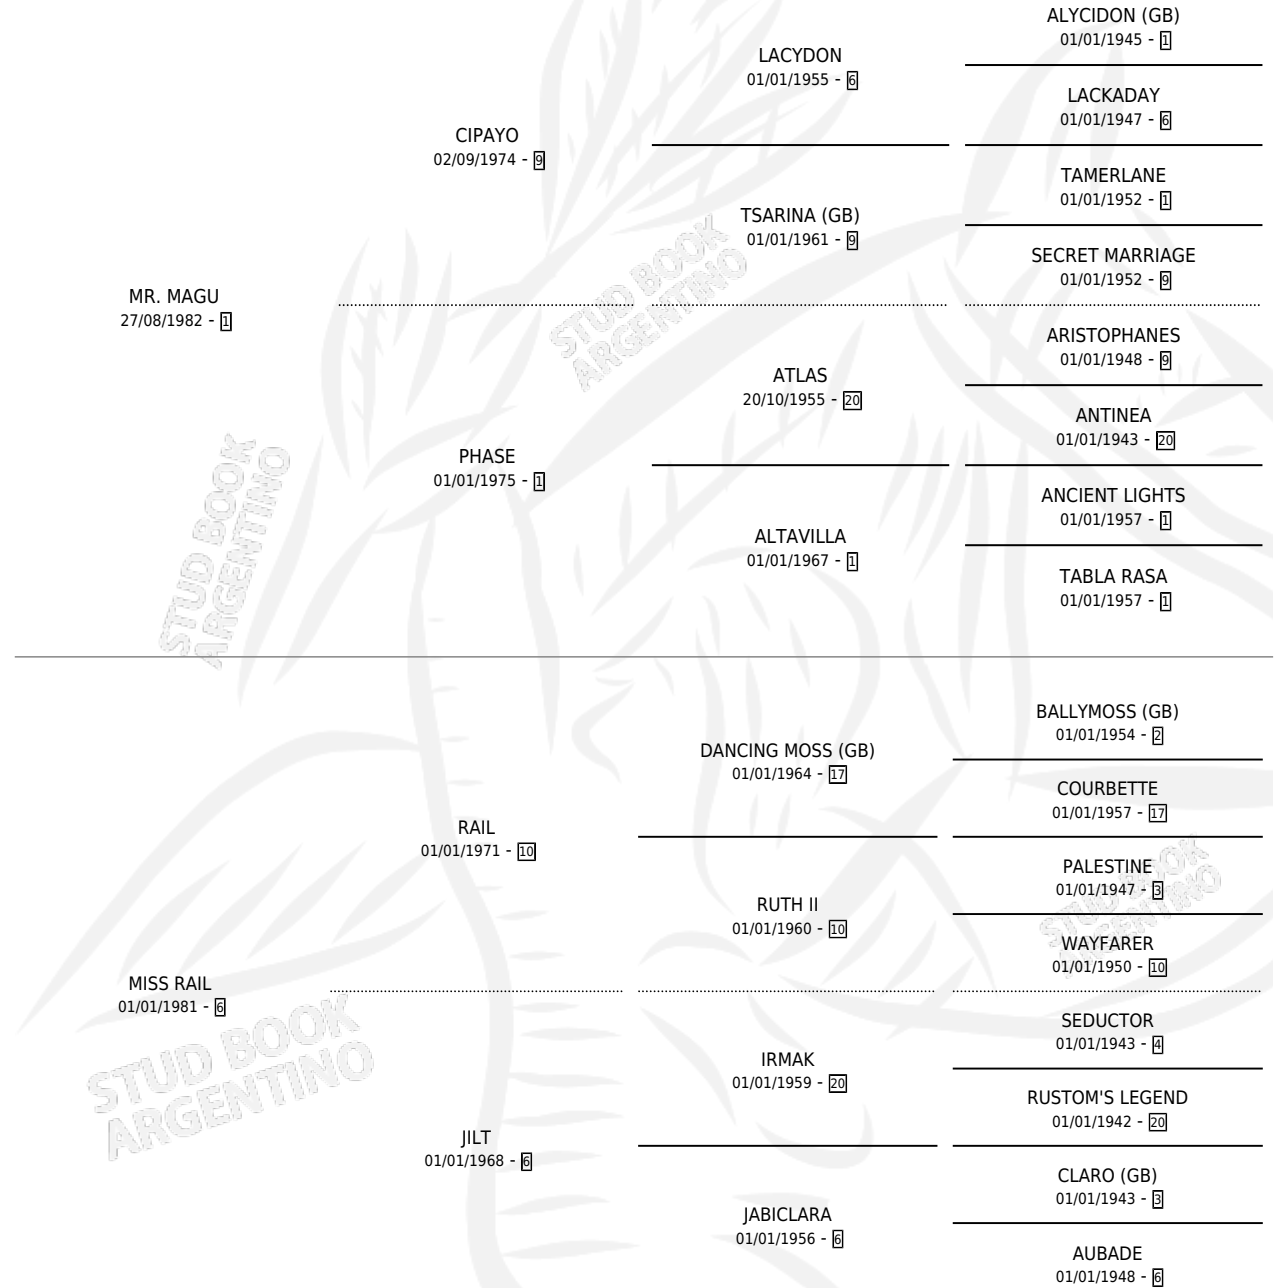

MISS GOWN

por MR. MAGU y MISS RAIL por RAIL

Argentina · Hembra · Tordillo · SP · 29/07/1990
Familia 6-d · Volumen 34

ESTADO

TIPIFICACIÓN SANGUÍNEA	X
TIPIFICACIÓN POR ADN	X
PASAPORTE	X
IDENTIFICACIÓN POR MICROCHIP	X
REPRODUCTOR	X

Lugar de nacimiento: El Alto

Criador: Sin dato

PEDIGREE