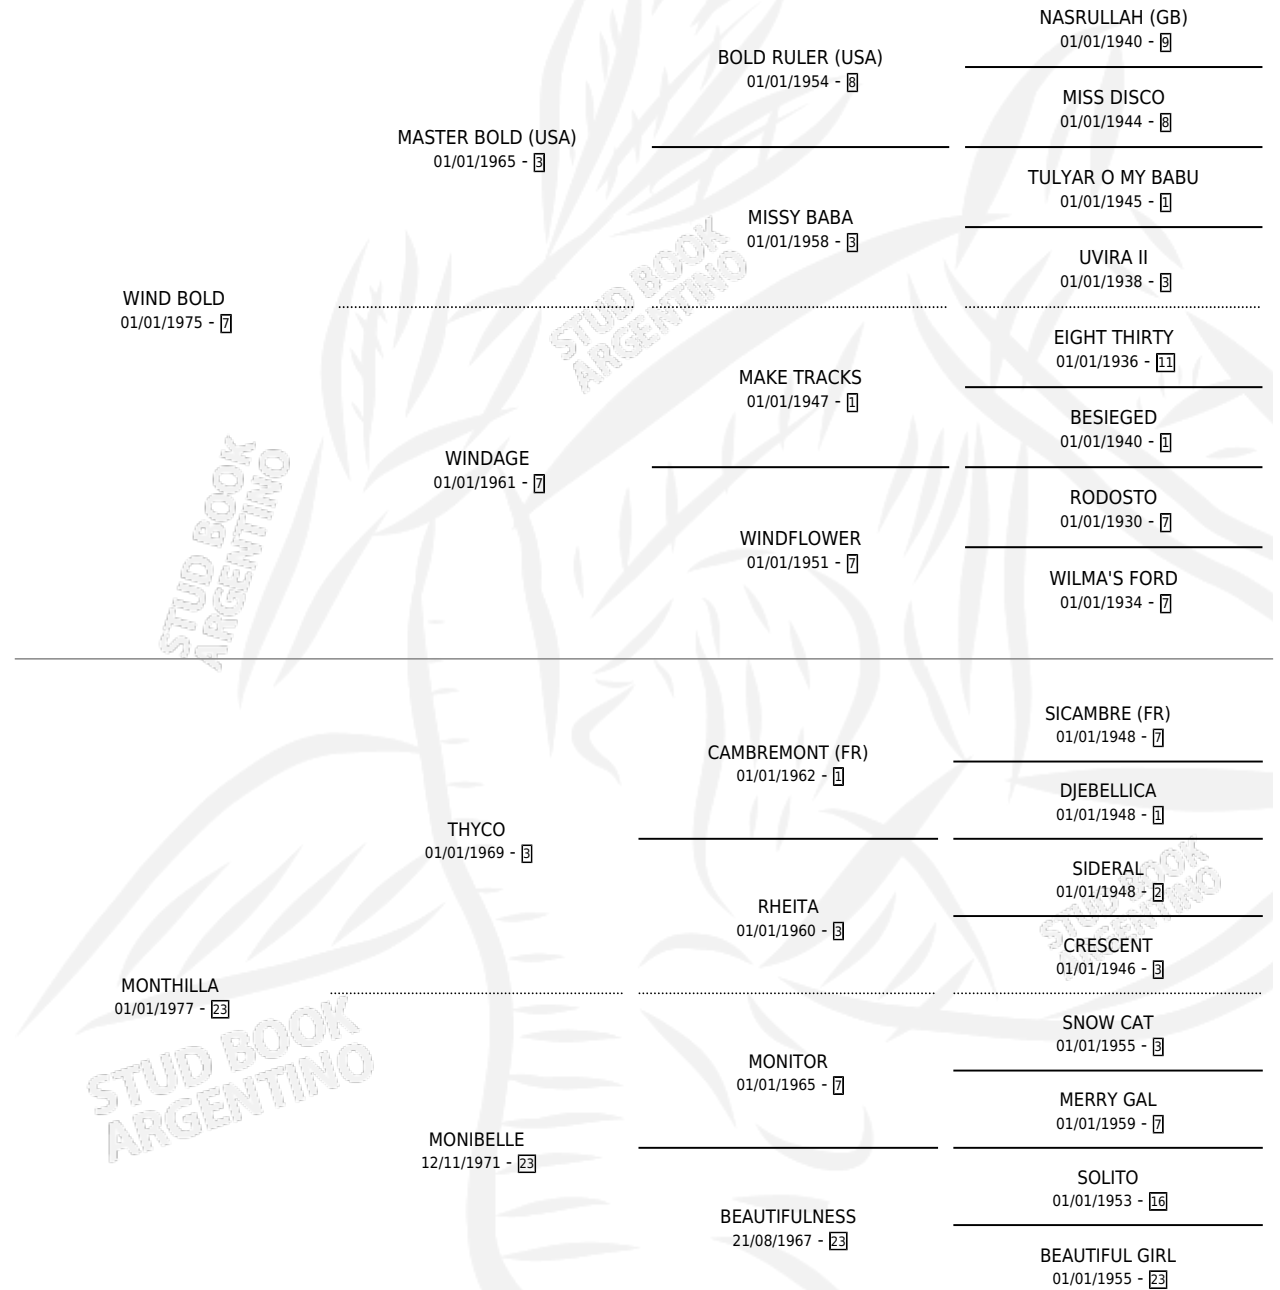

MONTICULO

por WIND BOLD y MONTHILLA por THYCO

Argentina · Macho · Zaino · SP · 03/08/1990
Familia 23-a · Volumen 34

ESTADO

TIPIFICACIÓN SANGUÍNEA	X
TIPIFICACIÓN POR ADN	X
PASAPORTE	X
IDENTIFICACIÓN POR MICROCHIP	X
REPRODUCTOR	X

Lugar de nacimiento: Los Ombues

Criador: Sin dato

PEDIGREE

MONTICULO

Datos oficiales del Stud Book Argentino

Documento generado el 04/05/2026

studbook.org.ar