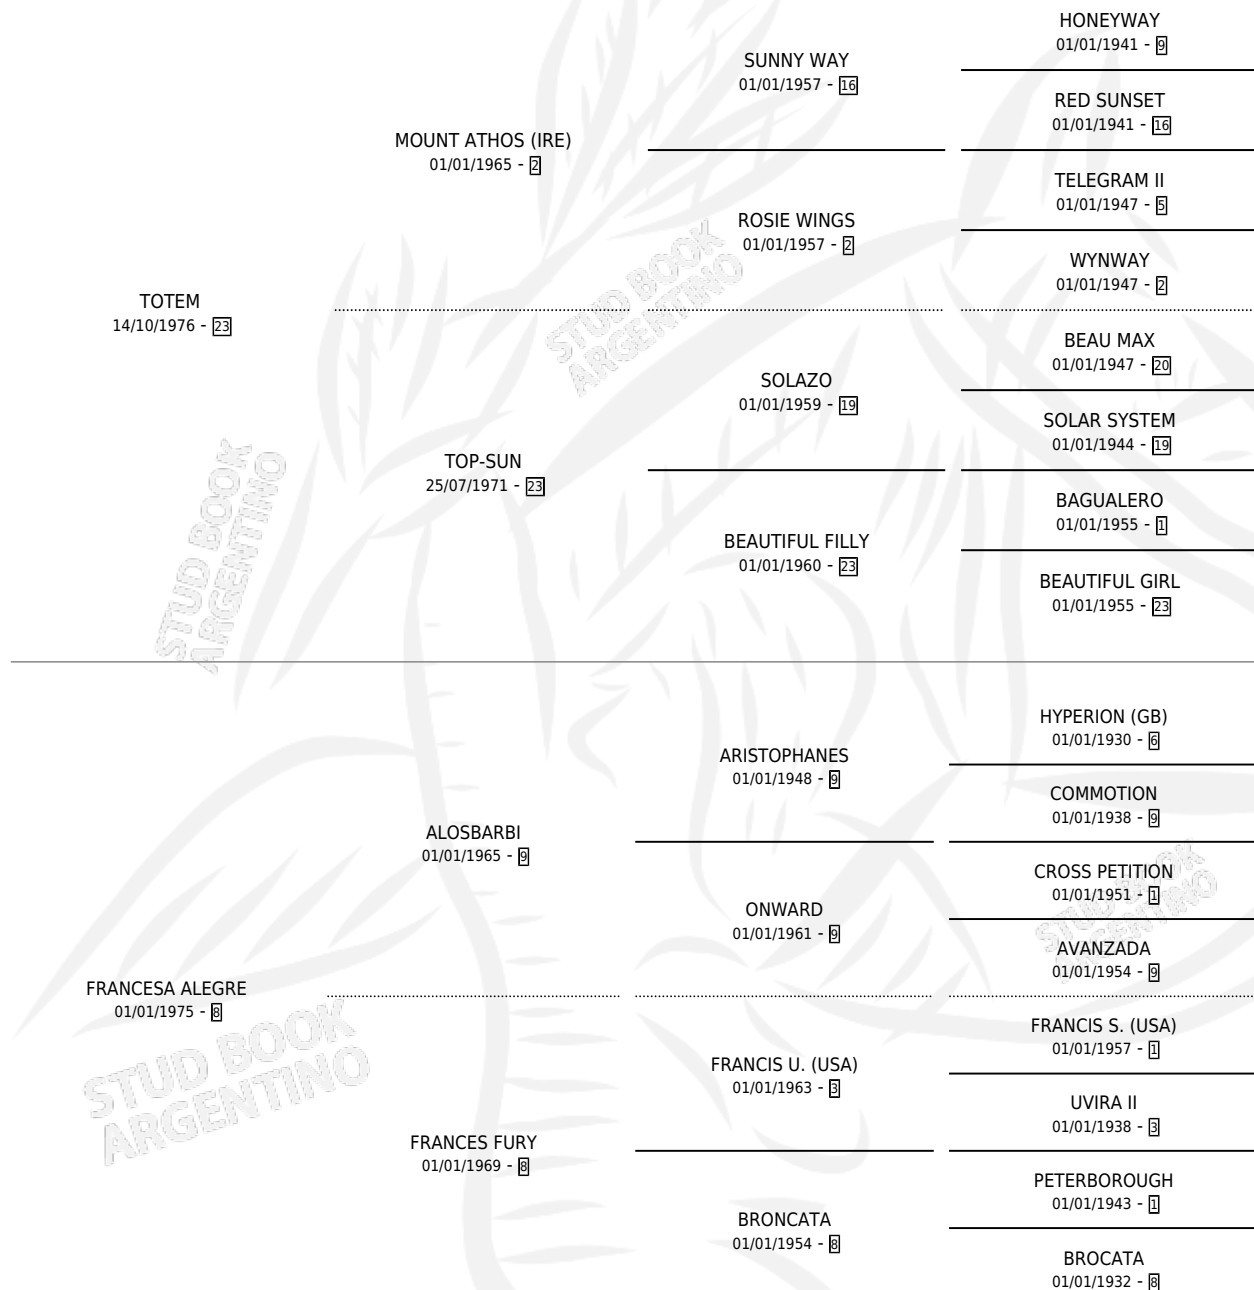

LA FALLA

por **TOTEM** y **FRANCESA ALEGRE** por **ALOSBARBI**

Argentina · Hembra · Alazan Tostado · SP · 17/07/1990
Familia 8-h · Volumen 34

ESTADO

TIPIFICACIÓN SANGUÍNEA	X
TIPIFICACIÓN POR ADN	X
PASAPORTE	X
IDENTIFICACIÓN POR MICROCHIP	X
REPRODUCTOR	X

Lugar de nacimiento: El Tio

Criador: Sin dato

PEDIGREE

CAMPAÑA

Solo carreras oficiales de Argentina

POR EDAD

EDAD	CC	1°	2°	3°	4°	5°	NP	CLC	CLG	CLCG1	CLGG1	IMPORTE	GANANCIA / CC
3 AÑOS	5	1	1	0	1	1	1	0	0	0	0	\$6,298	\$1,260
TOTALES	5	1	1	0	1	1	1	0	0	0	0	\$6,298	\$1,260
%		20.0%	20.0%	0.0%	20.0%	20.0%	20.0%	0.0%	0.0%	0.0%	0.0%		

Ganadora en La Plata - \$6,298, a los 3 años.

POR DISTANCIA

HIPODROMO	CC	1°	2°	3°	4°	5°	NP	CLC	CLG	CLCG1	CLGG1	IMPORTE
LA PLATA	5	1	1	0	1	1	1	0	0	0	0	\$6,298
1000 MTS	3	1	1	0	1	0	0	0	0	0	0	\$6,298
1100 MTS	2	0	0	0	0	1	1	0	0	0	0	\$0