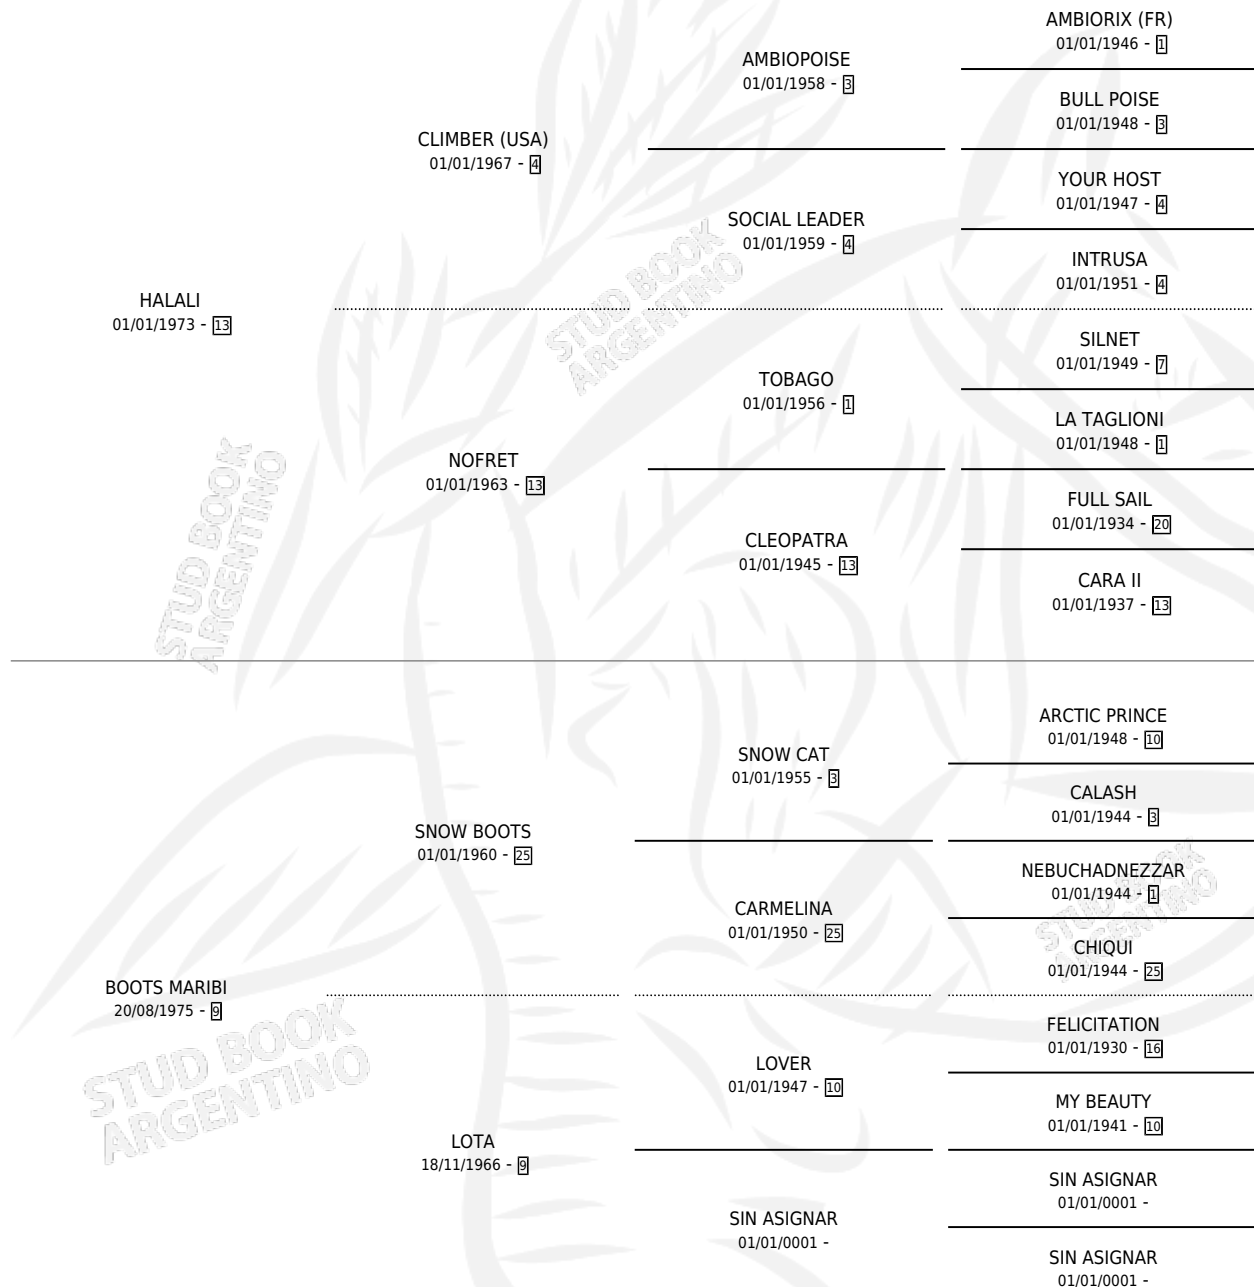

SABRINA LI

por HALALI y BOOTS MARIBI por SNOW BOOTS

Argentina · Hembra · Zaino · SP · 08/08/1990
Familia 9 · Volumen 34

ESTADO

TIPIFICACIÓN SANGUÍNEA	✓
TIPIFICACIÓN POR ADN	✓
PASAPORTE	X
IDENTIFICACIÓN POR MICROCHIP	X
REPRODUCTOR	✓

Lugar de nacimiento: Muñiz Sur

Criador: Sin dato

~

HIJOS

	MACHOS	HEMBRAS
5 NACIERON	2	3
4 CORRIERON	2	2
2 GANARON	1	1
0 GANADORES CL	0 GANADORES GR	0 GANADORES G1

PEDIGREE

S

cimientos 5 / Efectividad 38.46%

PADRILLO	PRODUCTO	CRIADOR	1ER SERVICIO	ÚLTIMO SERVICIO
STERLING ENSIGN	∅		10/08/2009	12/08/2009
SABRINA LI	∅		30/10/2008	01/11/2008
STERLING ENSIGN	∅		25/11/2007	27/11/2007
VELASQUITO	HERMANA MIA (H A, 24/09/2006)	ROTELA CARLOS ISMAEL	17/09/2005	17/10/2005
SALVADOR MARTY	∅		12/12/2003	13/12/2003
YOUR ILUSION	∅		18/11/2000	20/11/2000
YOUR ILUSION	∅		24/12/1999	24/12/1999
CLAVICORDIO	NIÑO PATRON (M ZD, 20/11/1999)	ROTELA CARLOS ISMAEL	01/12/1998	03/12/1998
CONGRESAL	∅		03/11/1997	05/11/1997
CONGRESAL	CON MEMPHIS (M Z, 05/09/1997)	SIN DATO	22/09/1996	24/09/1996
CONGRESAL	CON SABRINA (H A, 25/08/1996)	SIN DATO	27/09/1995	29/09/1995
CONGRESAL	ISMENA (H Z, 12/07/1995) •MURIÓ EL 08/11/2005•	SIN DATO	07/08/1994	11/08/1994
EASTERN	∅		21/12/1993	23/12/1993