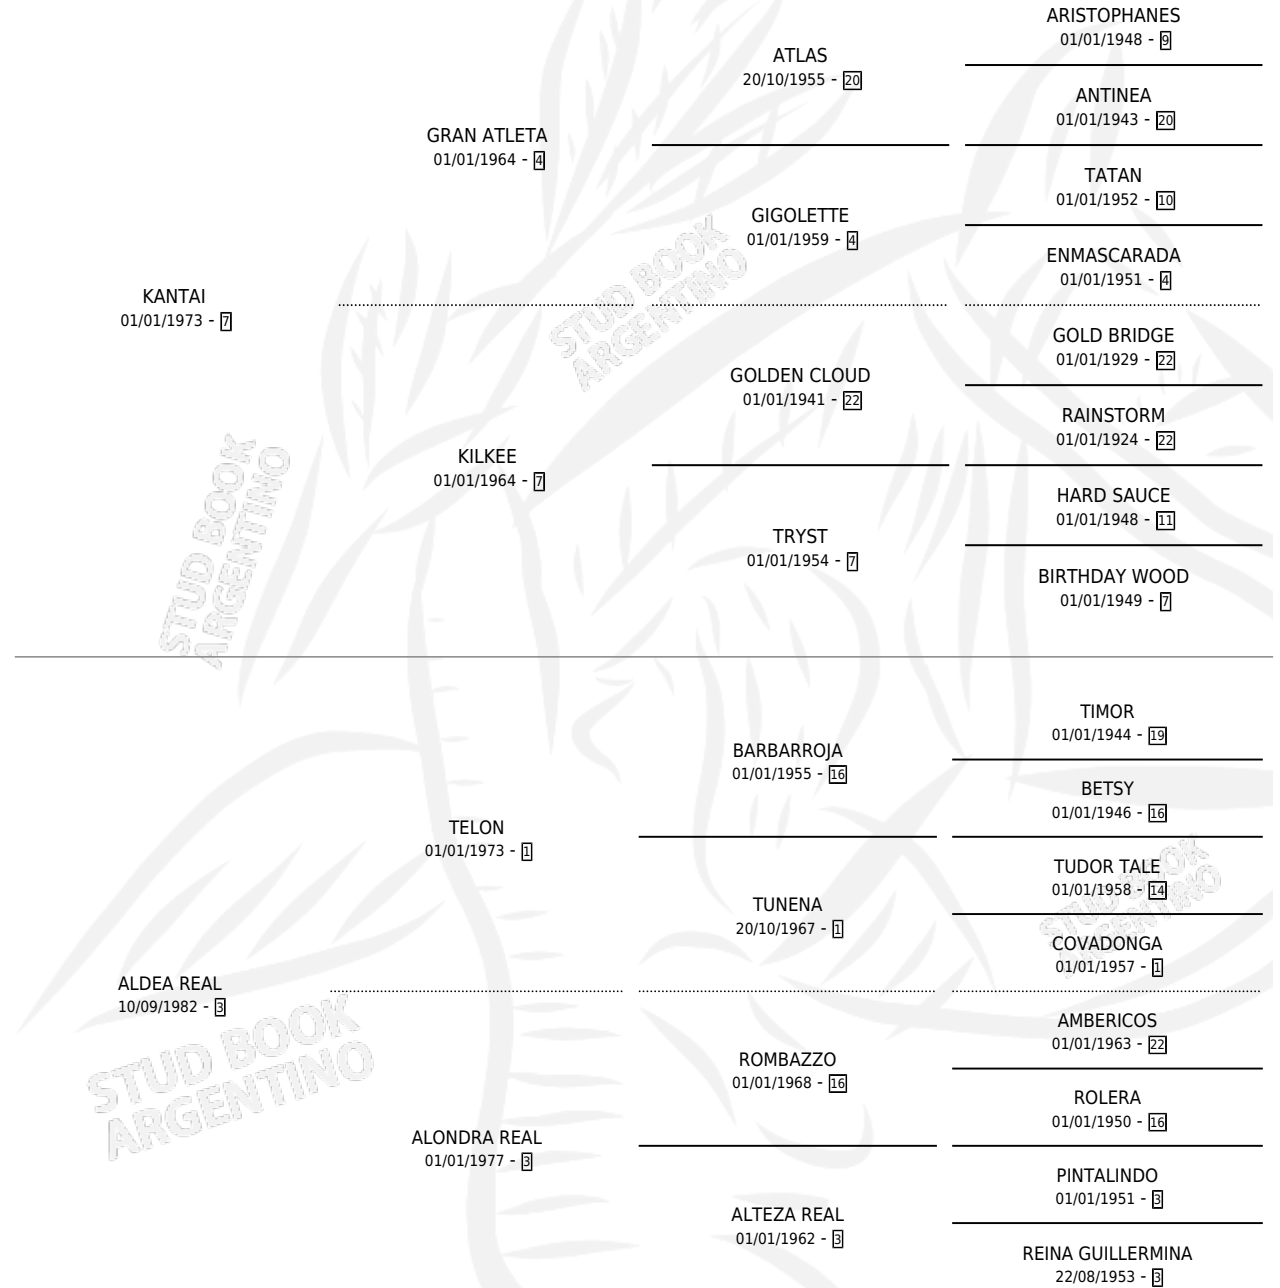

# AMULETO REAL

por KANTAI y ALDEA REAL por TELON

Argentina · Macho · Alazan · SP · 17/08/1990  
Familia 3-j · Volumen 34

## ESTADO

TIPIFICACIÓN SANGUÍNEA	X
TIPIFICACIÓN POR ADN	X
PASAPORTE	X
IDENTIFICACIÓN POR MICROCHIP	X
REPRODUCTOR	X

**Lugar de nacimiento:** Rauquen

**Criador:** Cendoya Jose N

## PEDIGREE