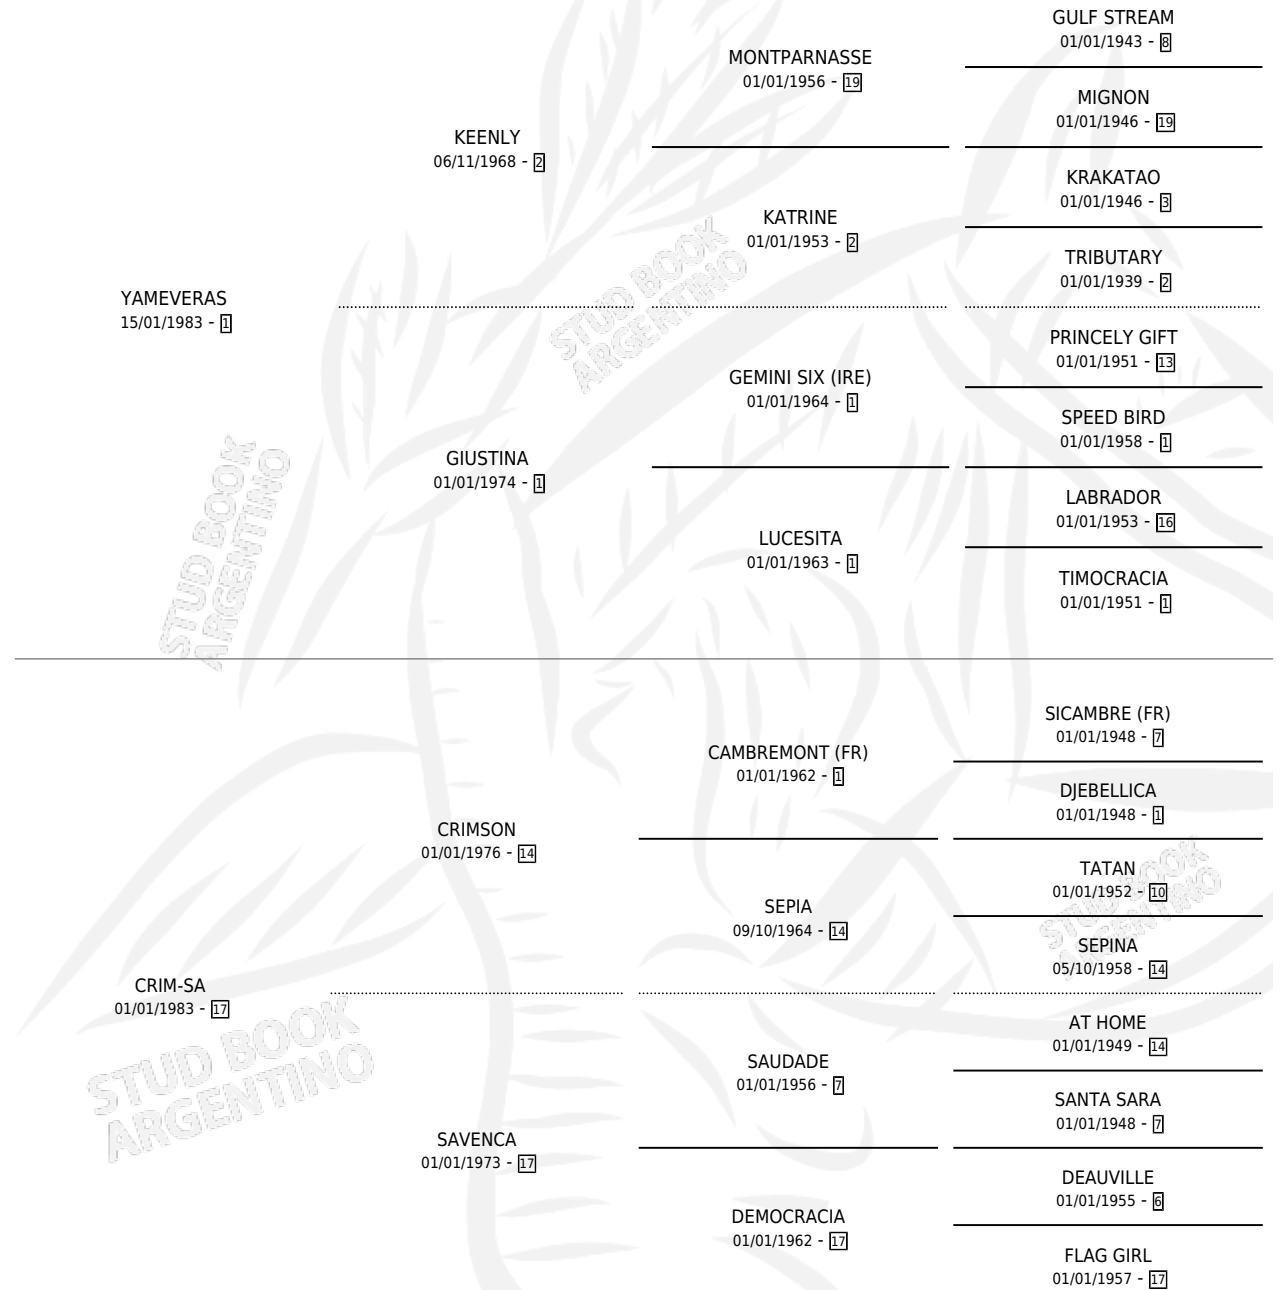

VERASON

por YAMEVERAS y CRIM-SA por CRIMSON

Argentina · Macho · Zaino · SP · 14/08/1990
Familia 17-c · Volumen 34

ESTADO

TIPIFICACIÓN SANGUÍNEA	X
TIPIFICACIÓN POR ADN	X
PASAPORTE	X
IDENTIFICACIÓN POR MICROCHIP	X
REPRODUCTOR	X

Lugar de nacimiento: Las Cuatro Z

Criador: Las Cuatro Z

PEDIGREE

VERASON

Datos oficiales del Stud Book Argentino

Documento generado el 04/05/2026

studbook.org.ar