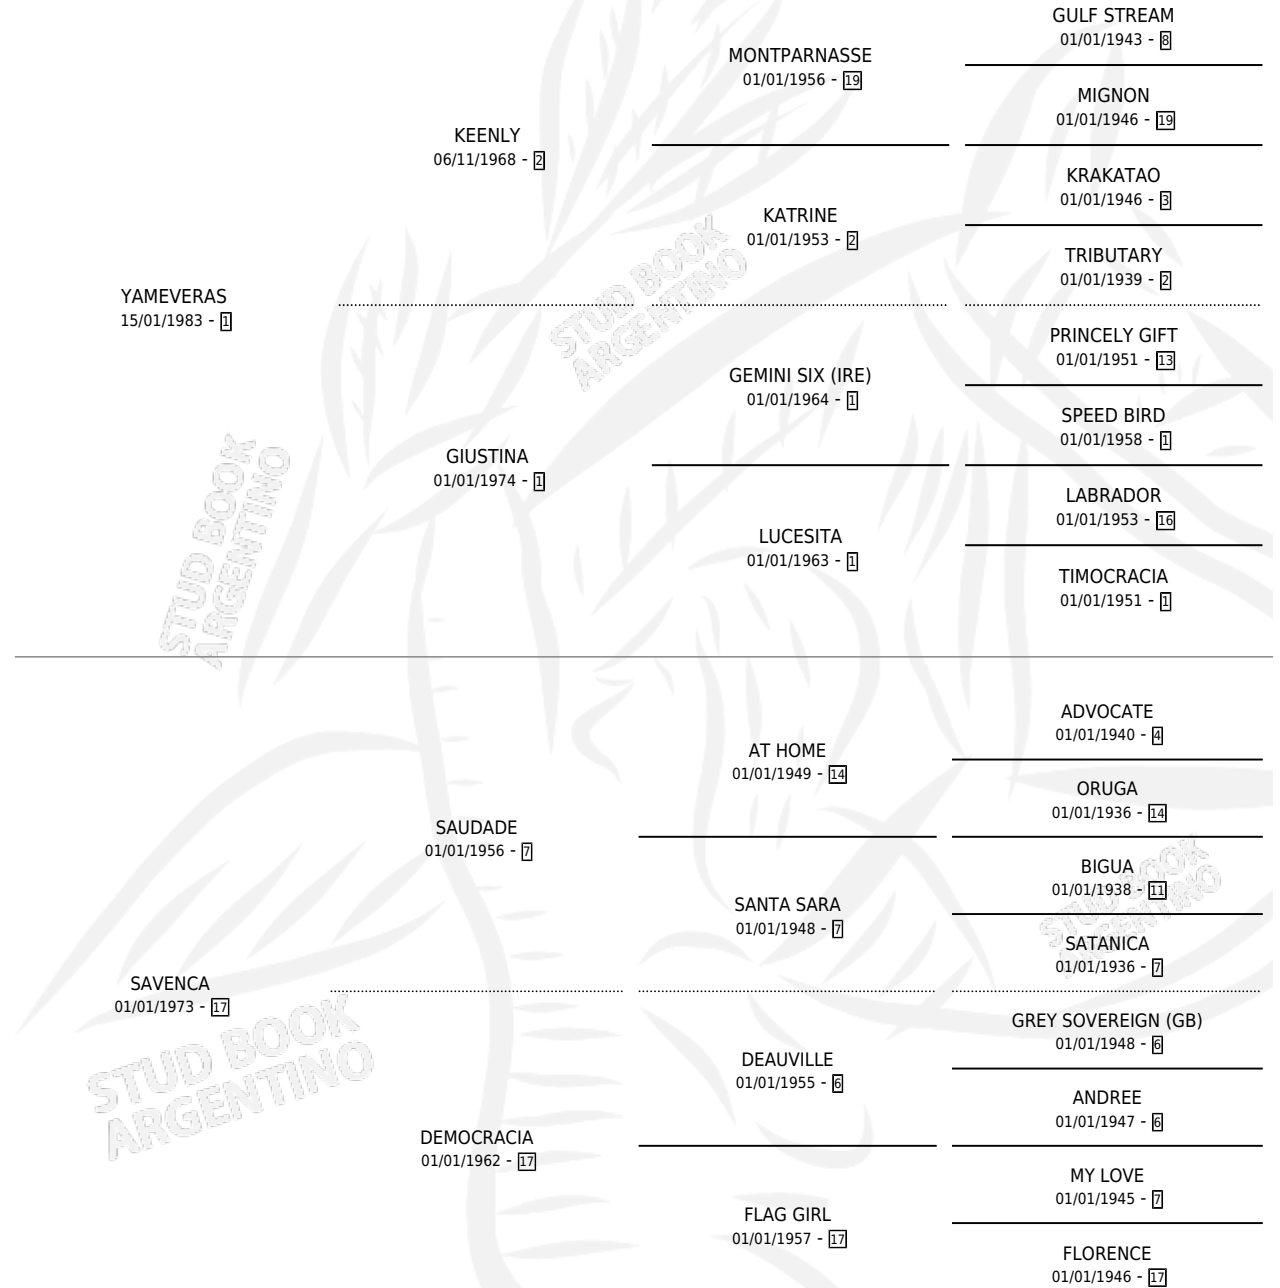

Lugar de nacimiento: Las Cuatro Z

Criador: Las Cuatro Z

~

HIJOS

	MACHOS	HEMBRAS
1 NACIERON	0	1

SIN ACTUACIONES

PEDIGREE

CAMPAÑA

Solo carreras oficiales de Argentina

POR EDAD

EDAD	CC	1°	2°	3°	4°	5°	NP	CLC	CLG	CLCG1	CLGG1	IMPORTE	GANANCIA / CC
4 AÑOS	3	1	0	0	0	1	1	0	0	0	0	\$4,950	\$1,650
5 AÑOS	4	0	0	1	0	1	2	0	0	0	0	\$675	\$169
TOTALES	7	1	0	1	0	2	3	0	0	0	0	\$5,625	\$804
%		14.3%	0.0%	14.3%	0.0%	28.6%	42.9%	0.0%	0.0%	0.0%	0.0%		