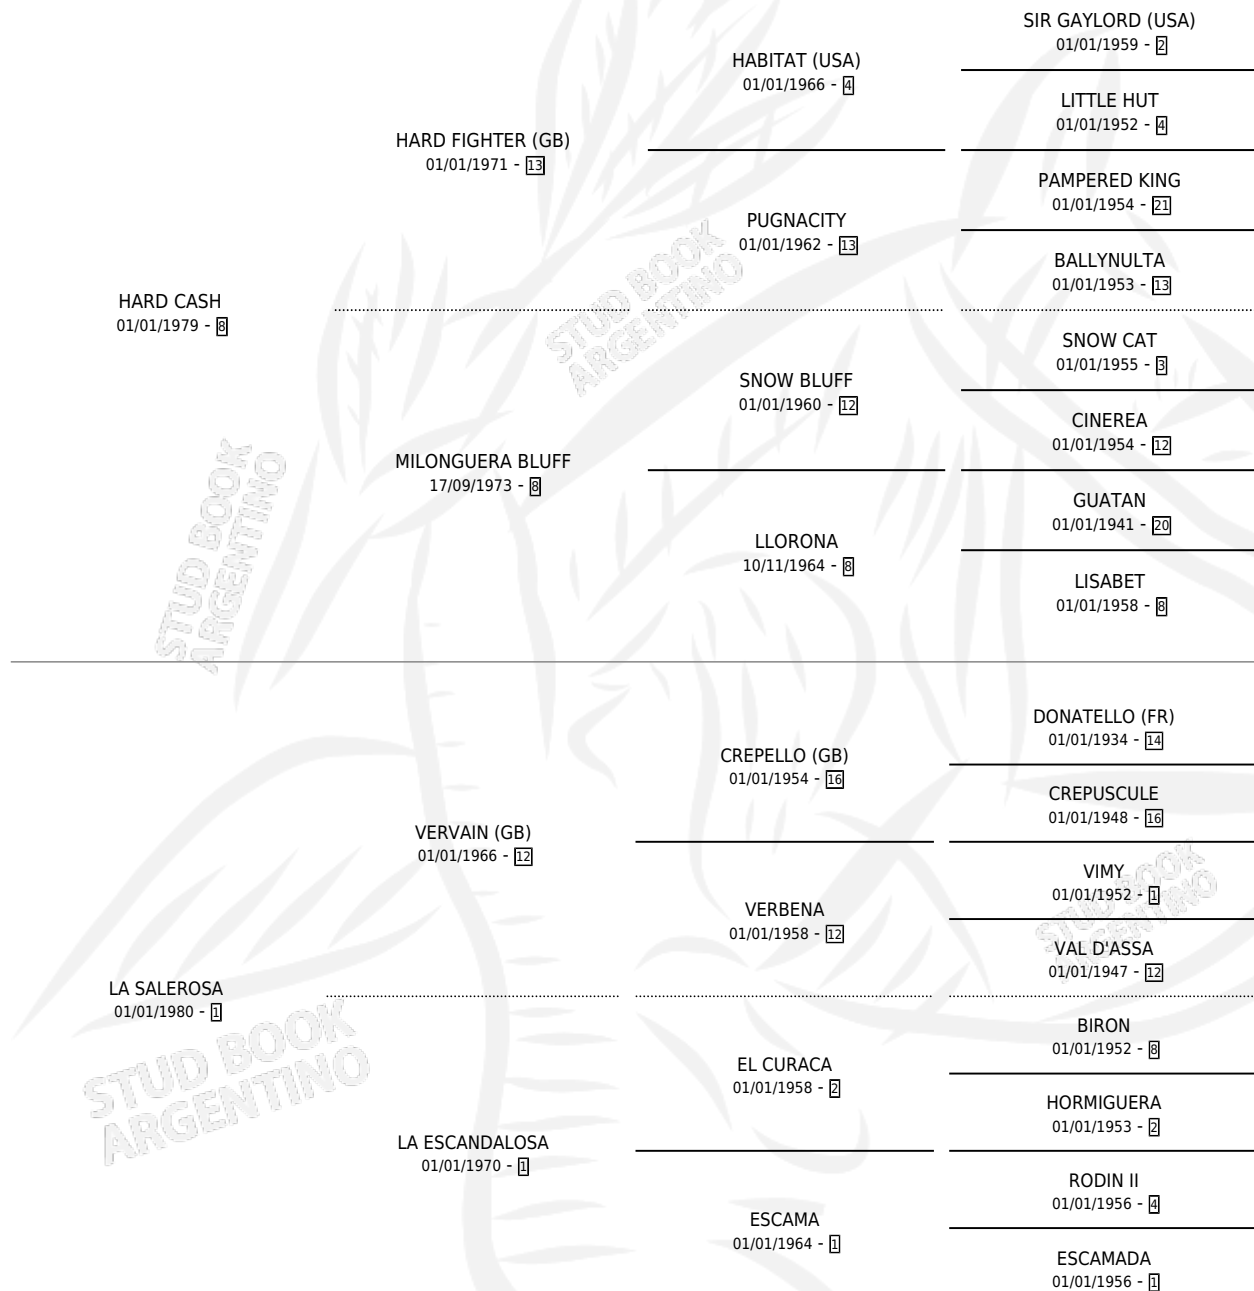

LA SAGRADA

por **HARD CASH** y **LA SALEROSA** por **VERVAIN (GB)**

Argentina · Hembra · Zaino Doradillo · SP · 11/08/1990
Familia 1-e · Volumen 34

ESTADO

TIPIFICACIÓN SANGUÍNEA	X
TIPIFICACIÓN POR ADN	X
PASAPORTE	X
IDENTIFICACIÓN POR MICROCHIP	X
REPRODUCTOR	X

Lugar de nacimiento: El Malacate

Criador: Sin dato

PEDIGREE

LA SAGRADA

Datos oficiales del Stud Book Argentino

Documento generado el 07/05/2026

studbook.org.ar