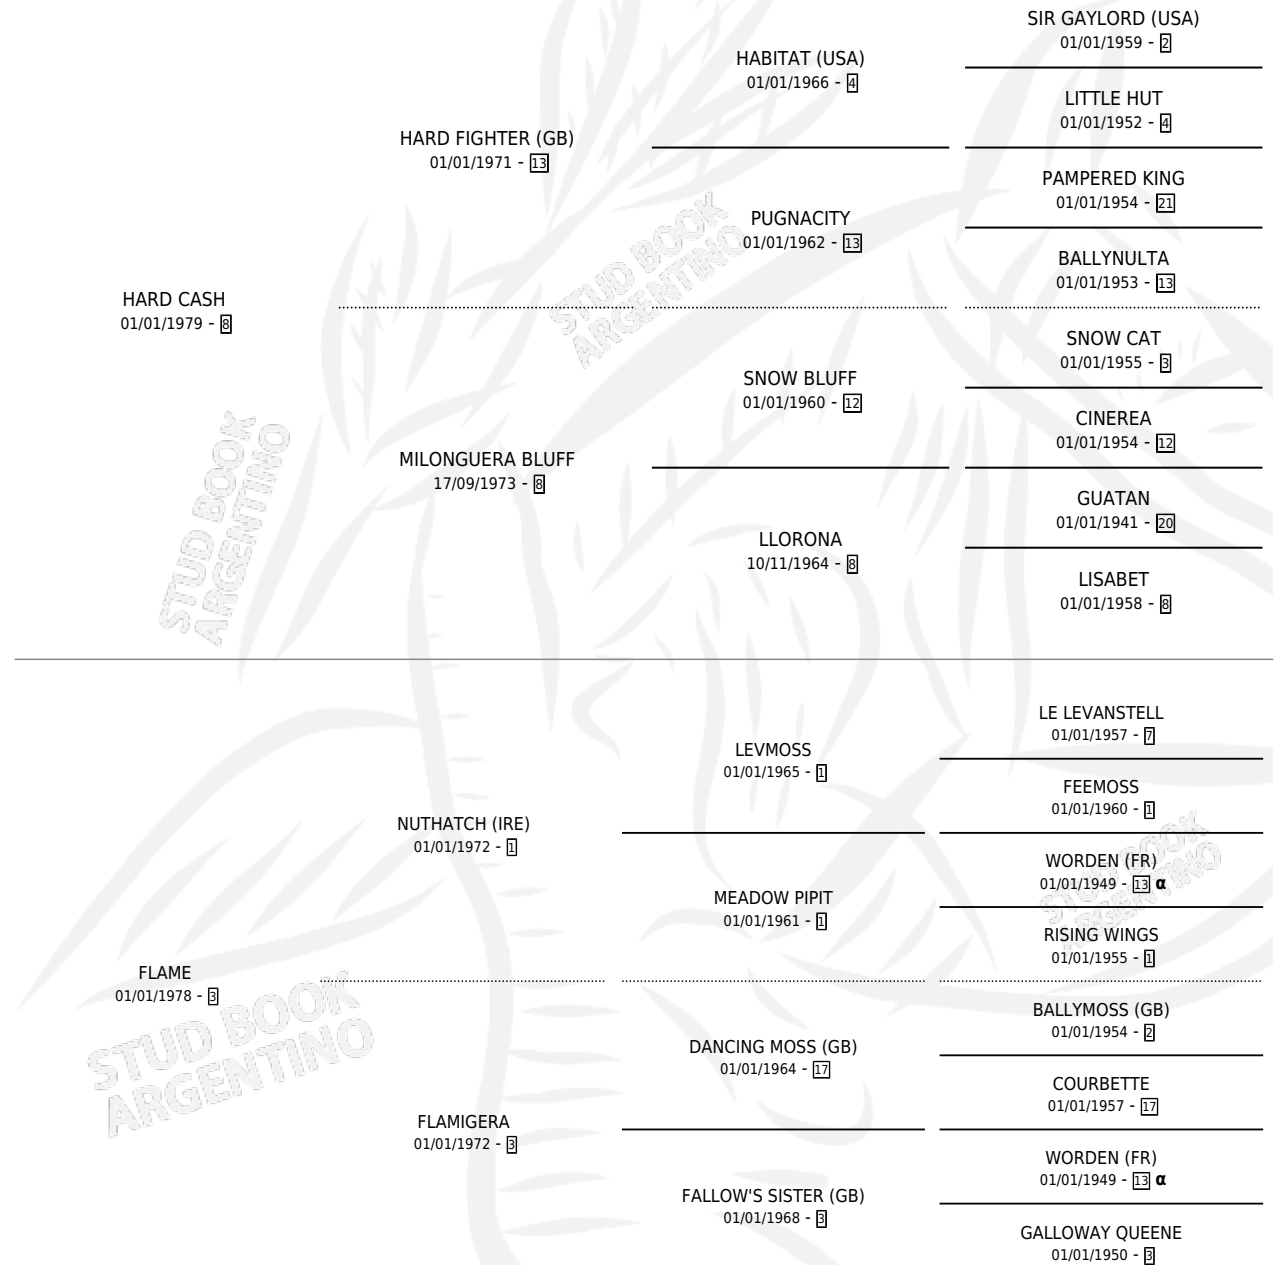

CASH IN FLAME

por **HARD CASH** y **FLAME** por **NUTHATCH (IRE)**

Argentina · Hembra · Zaino Doradillo · SP · 01/08/1990
Familia 3-i · Volumen 34

ESTADO

TIPIFICACIÓN SANGUÍNEA	✓
TIPIFICACIÓN POR ADN	X
PASAPORTE	X
IDENTIFICACIÓN POR MICROCHIP	X
REPRODUCTOR	✓

Lugar de nacimiento: El Malacate

Criador: Sin dato

PEDIGREE

INBREEDING : α

EXPORTACIÓN / IMPORTACIÓN

FECHA	MOVIMIENTO	PAÍS
01/07/1995	EXPORTADO	URUGUAY

~

CAMPAÑA

Solo carreras oficiales de Argentina

POR EDAD

EDAD	CC	1°	2°	3°	4°	5°	NP	CLC	CLG	CLCG1	CLGG1	IMPORTE	GANANCIA / CC
2 AÑOS	3	0	0	0	0	0	3	0	0	0	0	\$0	\$0
3 AÑOS	5	1	0	0	0	2	2	0	0	0	0	\$4,700	\$940
4 AÑOS	1	0	0	0	0	0	1	0	0	0	0	\$0	\$0
TOTALES	9	1	0	0	0	2	6	0	0	0	0	\$4,700	\$522
%		11.1%	0.0%	0.0%	0.0%	22.2%	66.7%	0.0%	0.0%	0.0%	0.0%		

Ganadora en La Plata - \$4,700, a los 3 años.

POR DISTANCIA

HIPODROMO	CC	1°	2°	3°	4°	5°	NP	CLC	CLG	CLCG1	CLGG1	IMPORTE
LA PLATA	5	1	0	0	0	1	3	0	0	0	0	\$4,700
1300 MTS	1	0	0	0	0	0	1	0	0	0	0	\$0
1000 MTS	2	0	0	0	0	1	1	0	0	0	0	\$0
1100 MTS	2	1	0	0	0	0	1	0	0	0	0	\$4,700
SAN ISIDRO	4	0	0	0	0	1	3	0	0	0	0	\$0
1000 MTS	2	0	0	0	0	1	1	0	0	0	0	\$0
1200 MTS	2	0	0	0	0	0	2	0	0	0	0	\$0