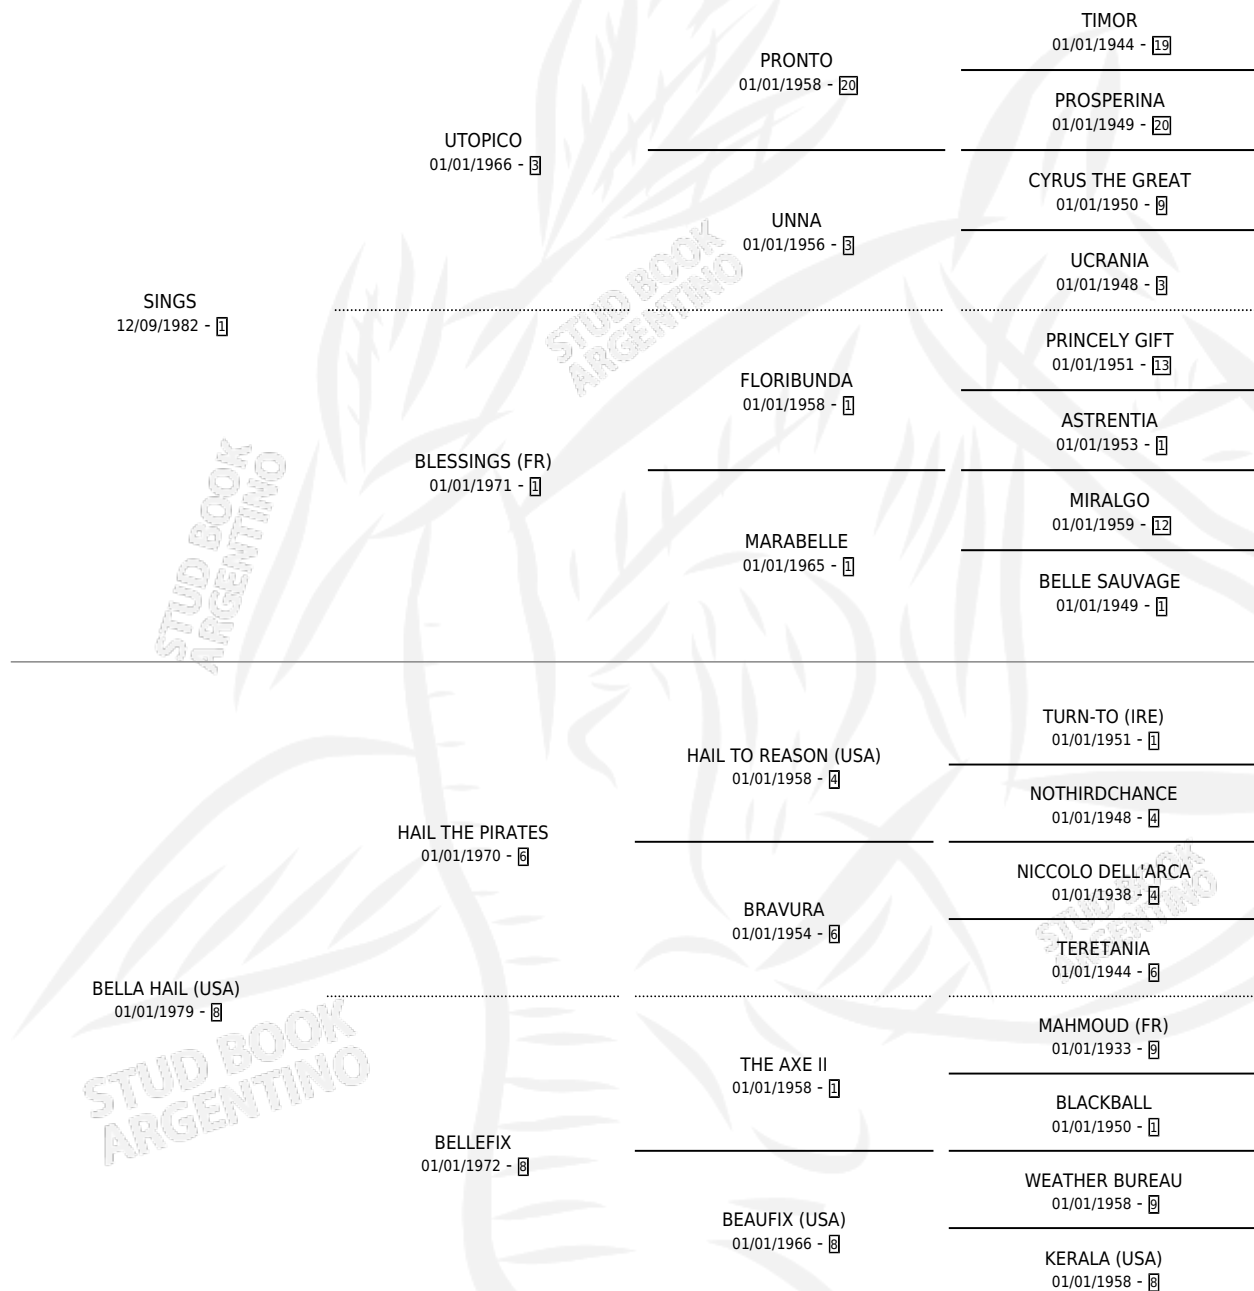

BEAVER CREEK

por SINGS y BELLA HAIL (USA) por HAIL THE PIRATES

Argentina · Macho · Alazan · SP · 27/07/1990
Familia 8-h · Volumen 34

ESTADO

TIPIFICACIÓN SANGUÍNEA	X
TIPIFICACIÓN POR ADN	X
PASAPORTE	X
IDENTIFICACIÓN POR MICROCHIP	X
REPRODUCTOR	X

Lugar de nacimiento: Santa Maria De Araras
Criador: Santa Maria De Araras

PEDIGREE

CAMPAÑA

Solo carreras oficiales de Argentina

POR EDAD

EDAD	CC	1°	2°	3°	4°	5°	NP	CLC	CLG	CLCG1	CLGG1	IMPORTE	GANANCIA / CC
2 AÑOS	1	0	0	0	0	0	1	1	0	0	0	\$0	\$0
3 AÑOS	7	1	1	0	0	0	5	0	0	0	0	\$0	\$0
TOTALES	8	1	1	0	0	0	6	1	0	0	0	\$0	\$0
%		12.5%	12.5%	0.0%	0.0%	0.0%	75.0%	12.5%	0.0%	0.0%	0.0%		