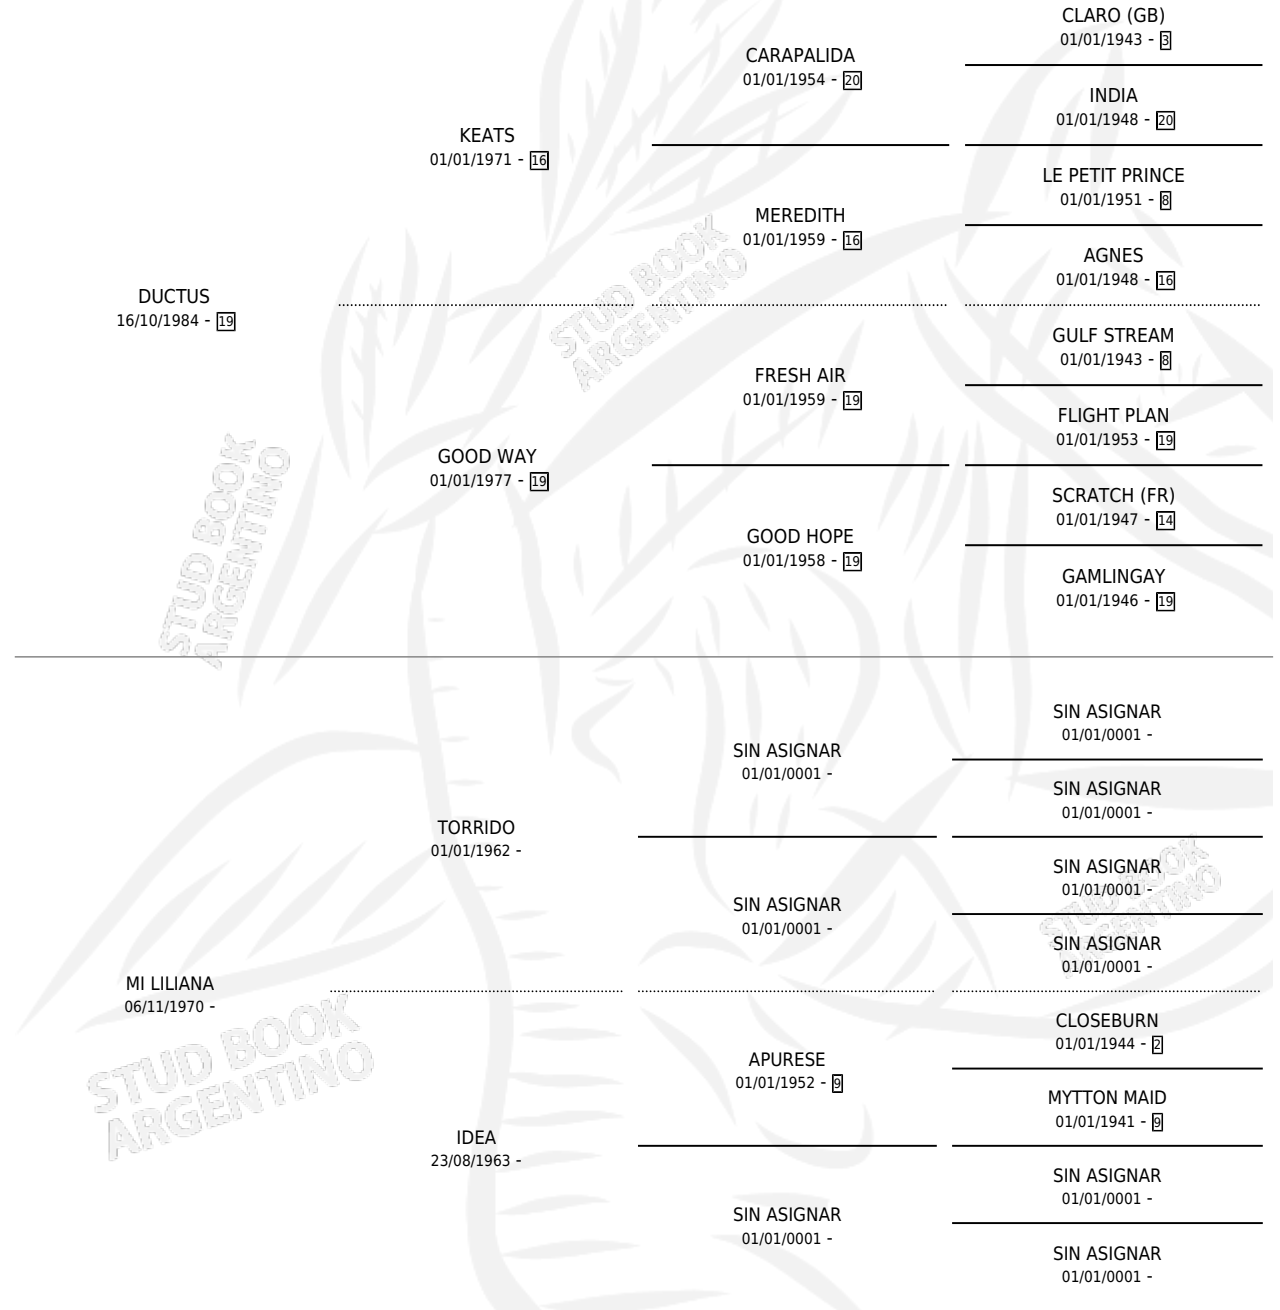

MI TILINGA

por DUCTUS y MI LILIANA por TORRIDO

Argentina · Hembra · Tordillo · SP · 31/07/1990
Familia · Volumen 34

ESTADO

TIPIFICACIÓN SANGUÍNEA	✓
TIPIFICACIÓN POR ADN	X
PASAPORTE	X
IDENTIFICACIÓN POR MICROCHIP	X
REPRODUCTOR	✓

Lugar de nacimiento: Tiempo Record

Criador: Sin dato

~

HIJOS

	MACHOS	HEMBRAS
1 NACIERON	0	1
SIN ACTUACIONES		

PEDIGREE

S

mientos **1** / Efectividad **100%**