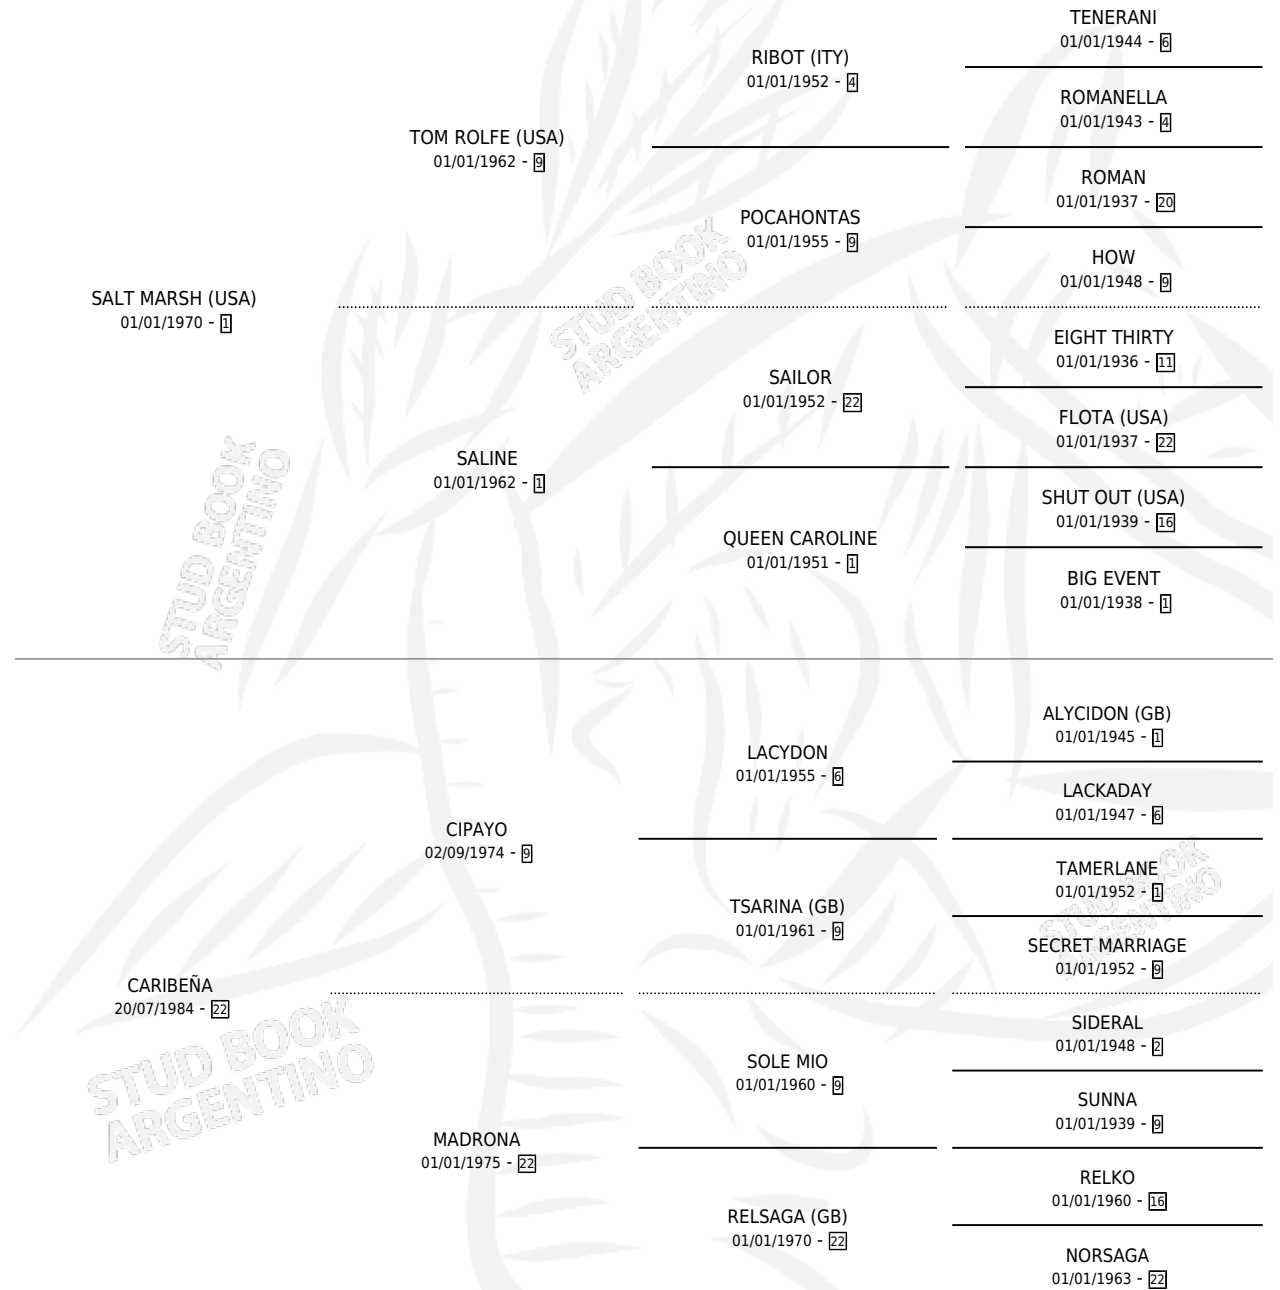

CREPERIE

por **SALT MARSH (USA)** y **CARIBEÑA** por **CIPAYO**

Argentina · Hembra · Zaino Doradillo · SP · 05/08/1990
Familia 22-a · Volumen 34

ESTADO

TIPIFICACIÓN SANGUÍNEA	✓
TIPIFICACIÓN POR ADN	✓
PASAPORTE	X
IDENTIFICACIÓN POR MICROCHIP	X
REPRODUCTOR	✓

Lugar de nacimiento: La Quebrada

Criador: Ceriani Cernadas Hernan y Ferrer Reyes Sara Ceriani De

~

HIJOS

	MACHOS	HEMBRAS
8 NACIERON	2	6
2 CORRIERON	0	2
1 GANARON	0	1

0	0	0
GANADORES CL	GANADORES GR	GANADORES G1

PEDIGREE

CAMPAÑA

Solo carreras oficiales de Argentina

POR EDAD

EDAD	CC	1°	2°	3°	4°	5°	NP	CLC	CLG	CLCG1	CLGG1	IMPORTE	GANANCIA / CC
4 AÑOS	1	0	0	0	0	0	1	0	0	0	0	\$0	\$0
TOTALES	1	0	0	0	0	0	1	0	0	0	0	\$0	\$0
%		0.0%	0.0%	0.0%	0.0%	0.0%	100%	0.0%	0.0%	0.0%	0.0%		