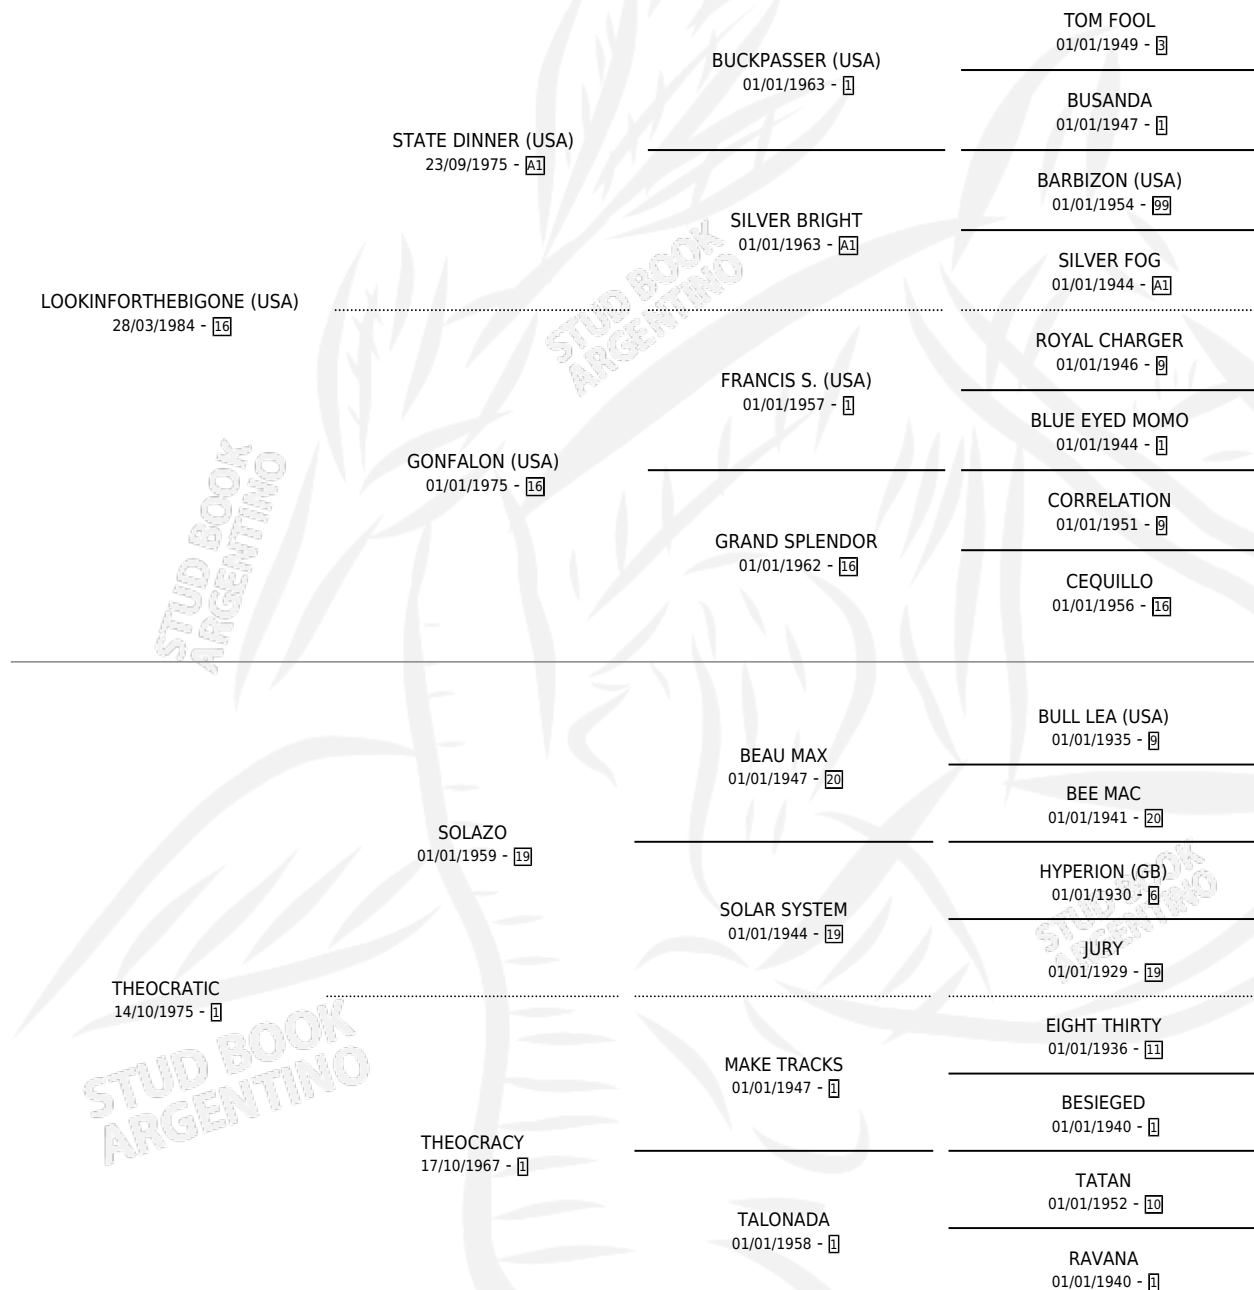

TEOCRATA

por LOOKINFORTHEBIGONE (USA) y THEOCRATIC por SOLAZO

Argentina · Macho · Alazan Tostado · SP · 03/08/1990
Familia 1-w · Volumen 34

ESTADO

TIPIFICACIÓN SANGUÍNEA	X
TIPIFICACIÓN POR ADN	X
PASAPORTE	X
IDENTIFICACIÓN POR MICROCHIP	X
REPRODUCTOR	X

Lugar de nacimiento: La Quebrada

Criador: Ceriani Cernadas Hernan y Ferrer Reyes Sara Ceriani De

PEDIGREE

CAMPAÑA

Solo carreras oficiales de Argentina

POR EDAD

EDAD	CC	1°	2°	3°	4°	5°	NP	CLC	CLG	CLCG1	CLGG1	IMPORTE	GANANCIA / CC
2 AÑOS	2	0	0	0	1	0	1	0	0	0	0	\$0	\$0
3 AÑOS	10	0	4	0	1	1	4	0	0	0	0	\$1,755	\$176
4 AÑOS	6	1	0	0	0	0	5	0	0	0	0	\$5,500	\$917
5 AÑOS	1	0	0	0	0	0	1	0	0	0	0	\$0	\$0
TOTALES	19	1	4	0	2	1	11	0	0	0	0	\$7,255	\$382
%		5.3%	21.1%	0.0%	10.5%	5.3%	57.9%	0.0%	0.0%	0.0%	0.0%		