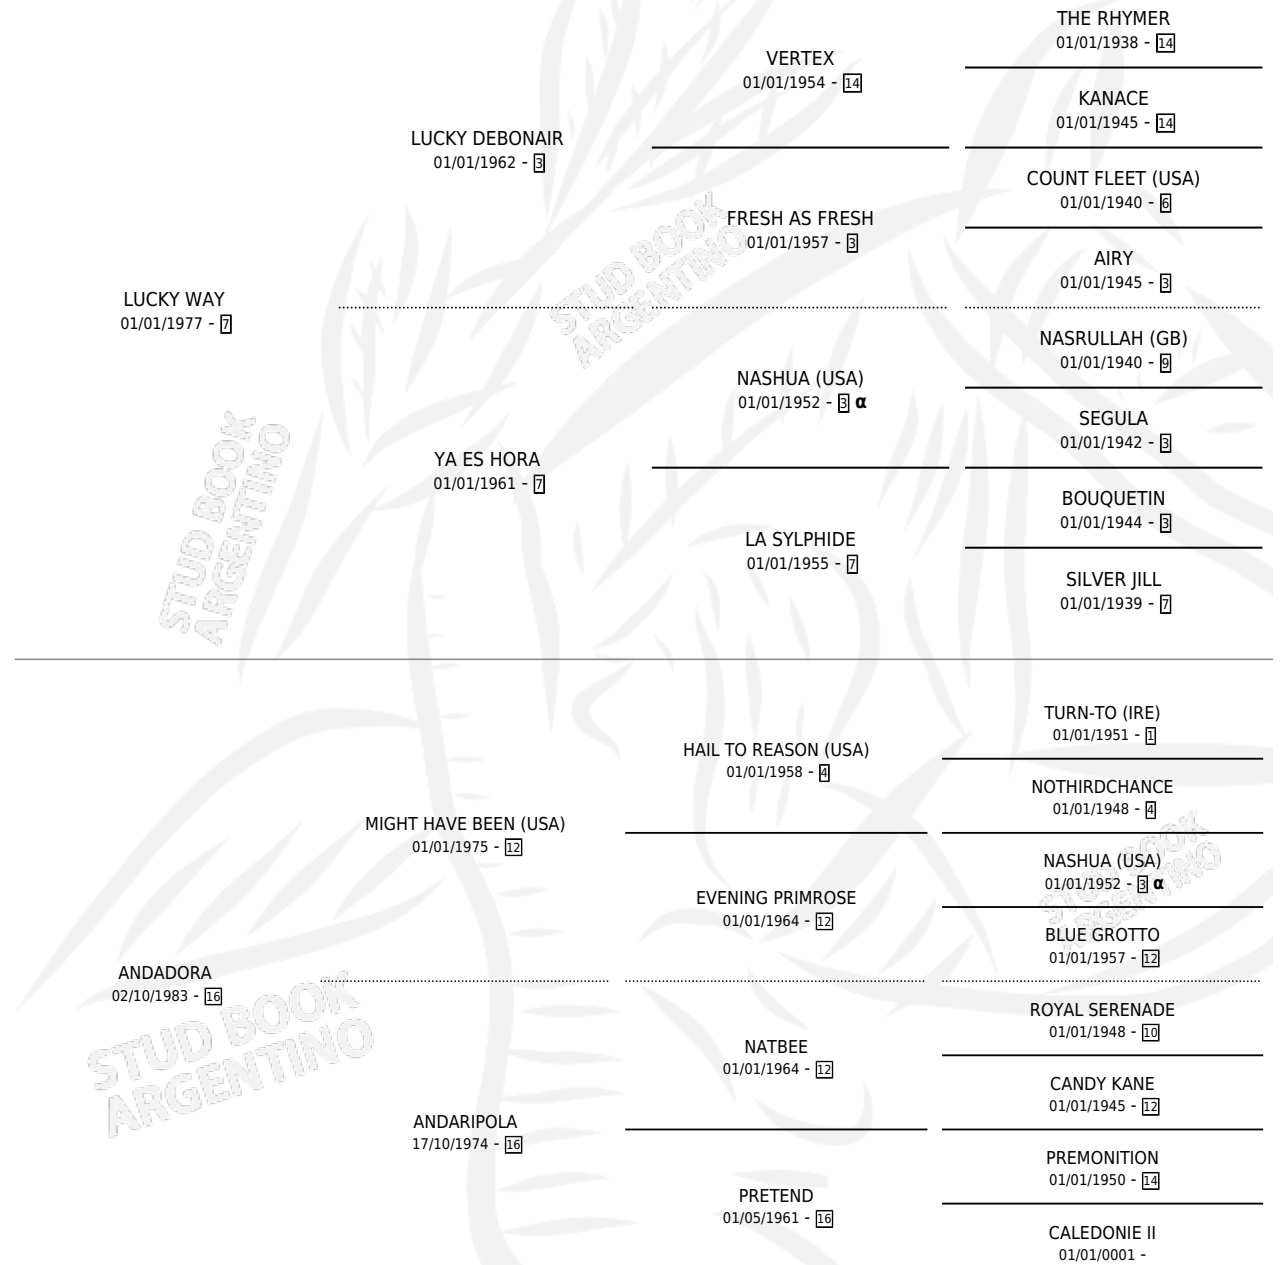

LUCKY MISTRESS

por LUCKY WAY y ANDADORA por MIGHT HAVE BEEN (USA)

Argentina · Hembra · Zaino · SP · 14/08/1990
Familia 16 · Volumen 34

ESTADO

TIPIFICACIÓN SANGUÍNEA	✓
TIPIFICACIÓN POR ADN	X
PASAPORTE	X
IDENTIFICACIÓN POR MICROCHIP	X
REPRODUCTOR	✓

Lugar de nacimiento: El Tambolar
Criador: Sin dato

~

HIJOS

	MACHOS	HEMBRAS
1 NACIERON	1	0
SIN ACTUACIONES		

PEDIGREE

INBREEDING : α

S

mientos 1 / Efectividad 50.00%

PADRILLO	PRODUCTO	CRIADOR	1ER SERVICIO	ÚLTIMO SERVICIO
GUARDIAN	∅		16/11/1994	18/11/1994
LUCKY MISTRESS FINCON ESPAÑOL	FINCON PEQUEÑO (M A, 07/11/1994)	RETA VICENTE EUSTACIO	01/12/1993	03/12/1993

Datos oficiales del Stud Book Argentino