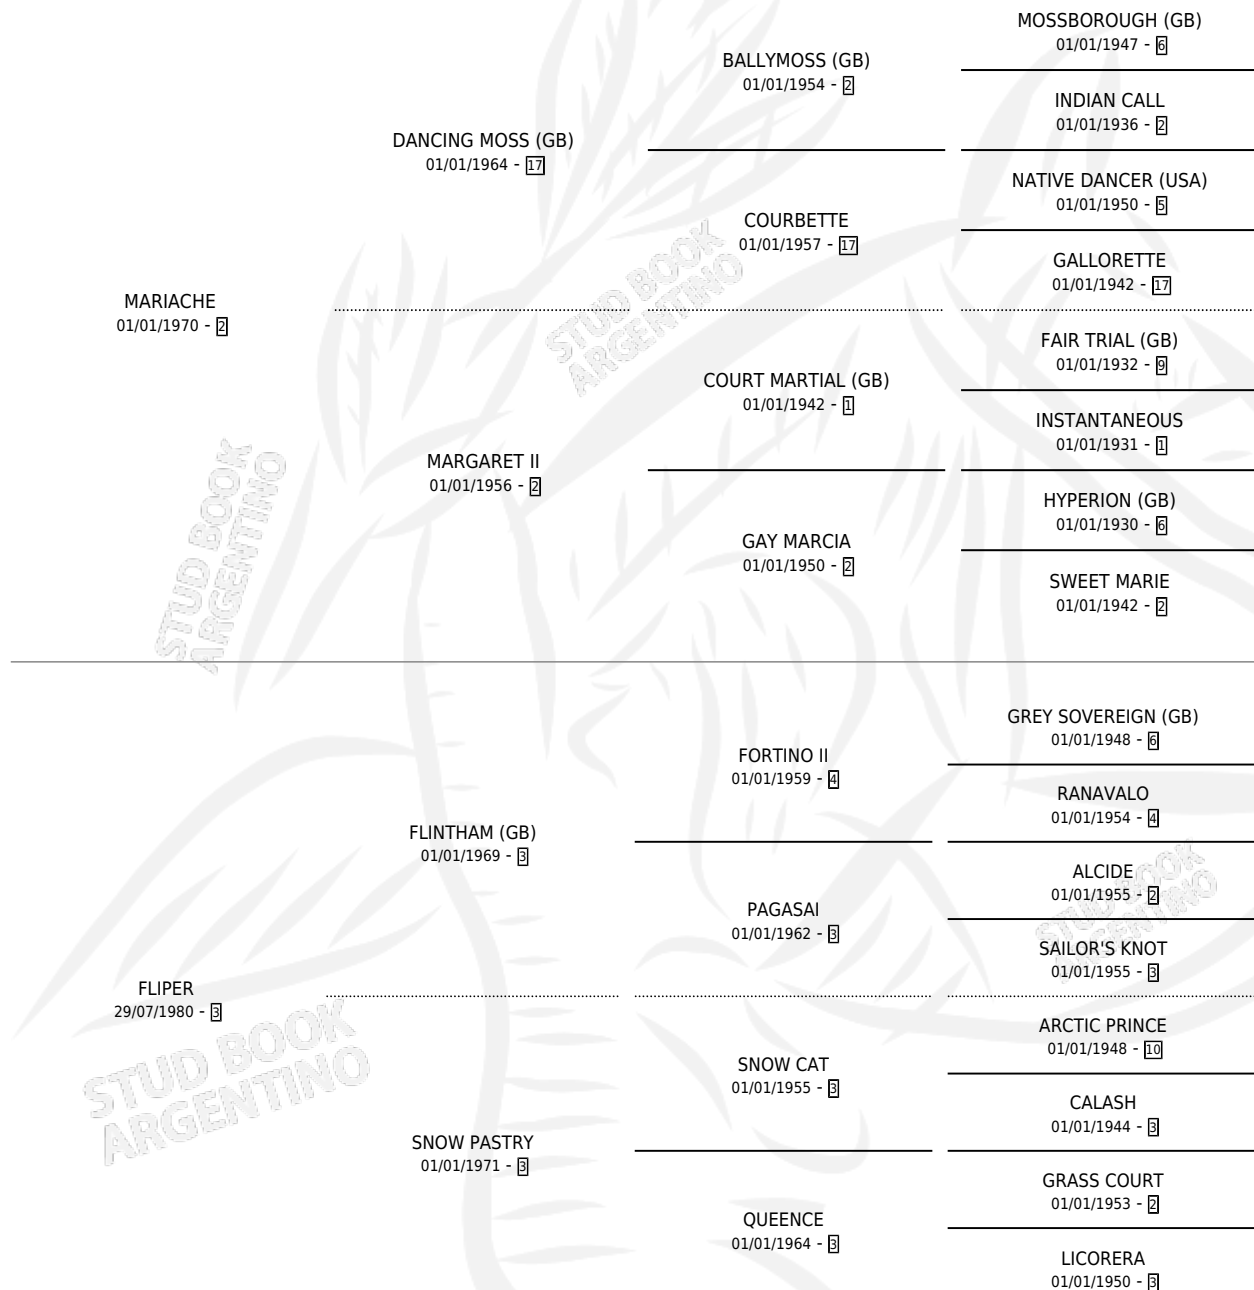

FISCALIZADA

por **MARIACHE** y **FLIPER** por **FLINTHAM (GB)**

Argentina · Hembra · Alazan · SP · 05/08/1990
Familia 3-e · Volumen 34

ESTADO

TIPIFICACIÓN SANGUÍNEA	✓
TIPIFICACIÓN POR ADN	X
PASAPORTE	X
IDENTIFICACIÓN POR MICROCHIP	X
REPRODUCTOR	✓

Lugar de nacimiento: Vacacion

Criador: Vacacion

~

HIJOS

	MACHOS	HEMBRAS
4 NACIERON	2	2
1 CORRIERON	1	0
1 GANARON	1	0
0 GANADORES CL	0 GANADORES GR	0 GANADORES G1

PEDIGREE