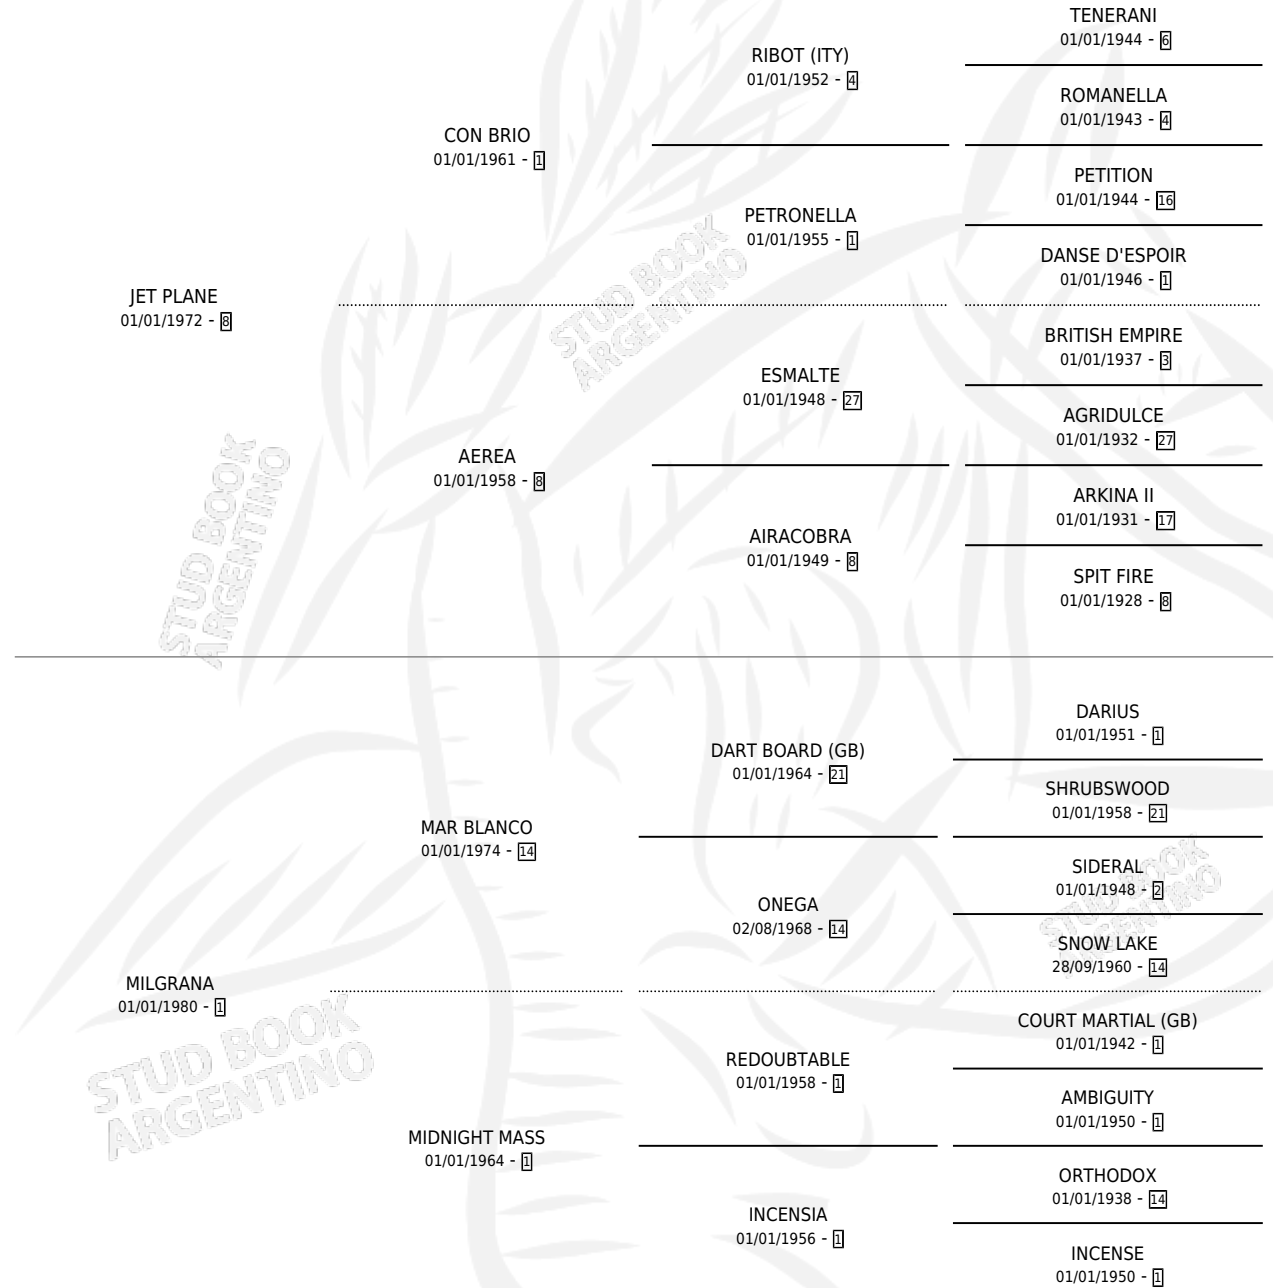

# GRANA-PLANE

por JET PLANE y MILGRANA por MAR BLANCO

Argentina · Hembra · Alazan · SP · 15/07/1990  
Familia 1-p · Volumen 34

## ESTADO

TIPIFICACIÓN SANGUÍNEA	✓
TIPIFICACIÓN POR ADN	X
PASAPORTE	X
IDENTIFICACIÓN POR MICROCHIP	X
REPRODUCTOR	✓

**Lugar de nacimiento:** Del Carmen

**Criador:** Del Carmen

## PEDIGREE

S

mientos 0 / Efectividad 0.00%

PADRILLO	PRODUCTO	CRIADOR	1ER SERVICIO	ÚLTIMO SERVICIO
ALELO	∅		22/12/1997	23/12/1997
<b>GRANA-PLANE</b>	∅		30/09/1997	02/10/1997
<b>Datos oficiales del Stud Book Argentino</b>	∅		12/10/1996	14/10/1996
VIZ NUEVO DILEMA	∅		26/10/1995	28/10/1995