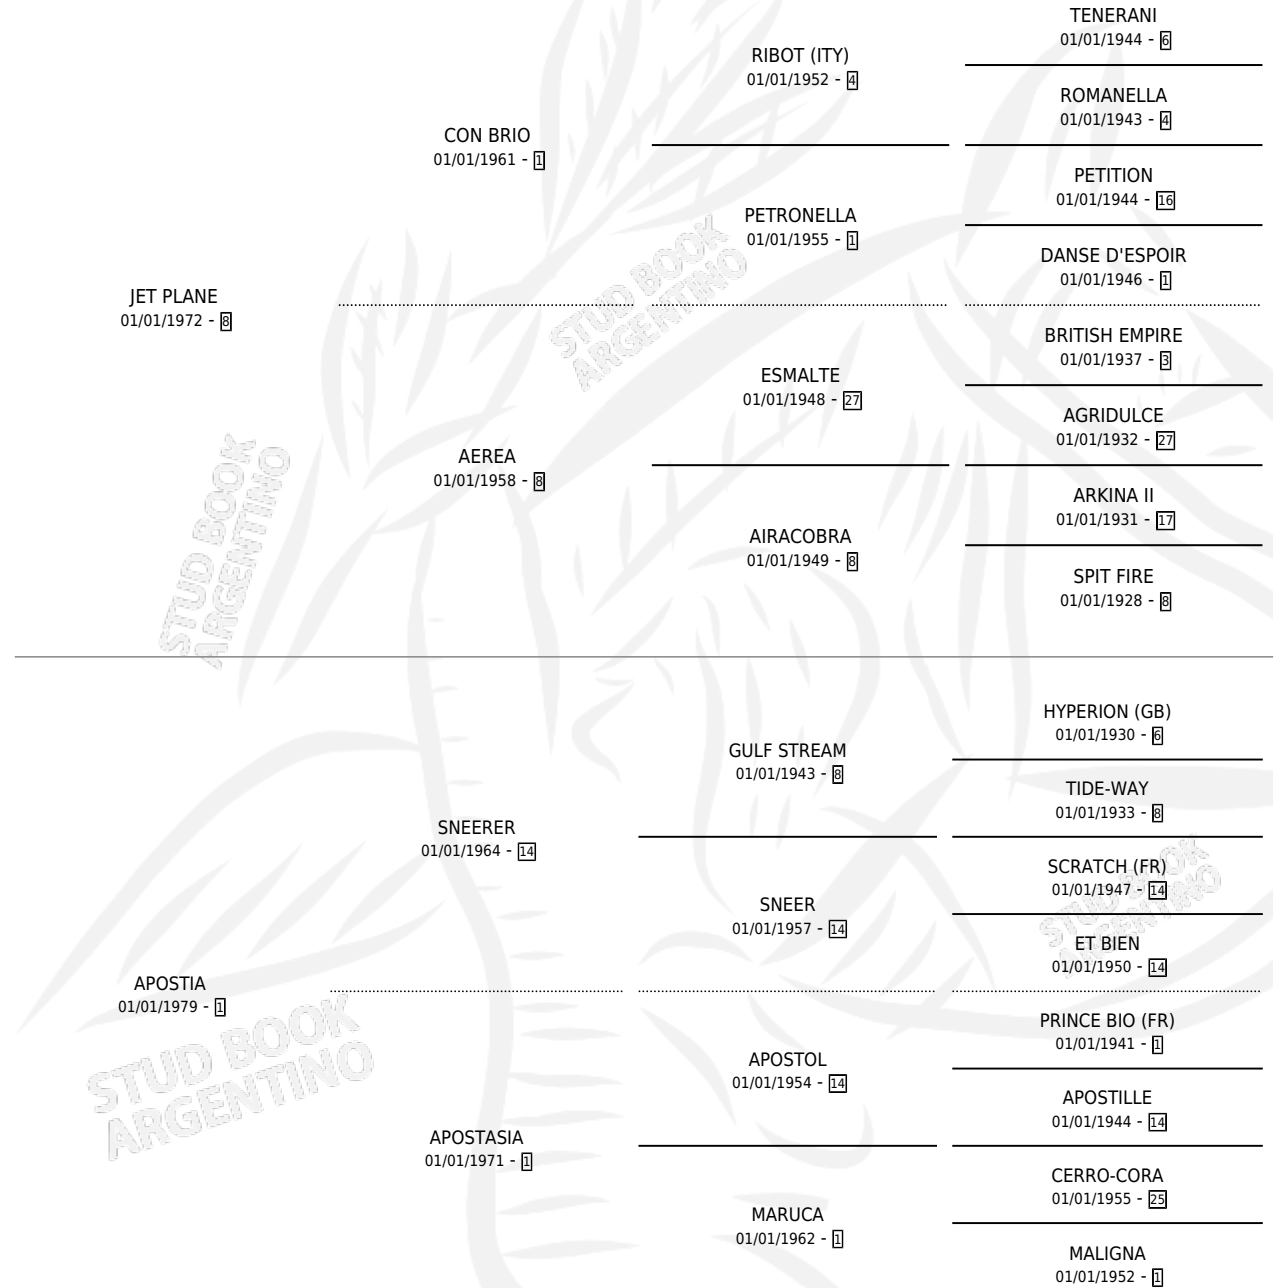

APURADA-PLANE

por JET PLANE y APOSTIA por SNEERER

Argentina · Hembra · Alazan · SP · 14/07/1990
Familia 1-h · Volumen 34

ESTADO

TIPIFICACIÓN SANGUÍNEA	X
TIPIFICACIÓN POR ADN	X
PASAPORTE	X
IDENTIFICACIÓN POR MICROCHIP	X
REPRODUCTOR	X

Lugar de nacimiento: Del Carmen

Criador: Del Carmen

PEDIGREE

CAMPAÑA

Solo carreras oficiales de Argentina

POR EDAD

EDAD	CC	1°	2°	3°	4°	5°	NP	CLC	CLG	CLCG1	CLGG1	IMPORTE	GANANCIA / CC
3 AÑOS	1	0	0	0	0	0	1	0	0	0	0	\$0	\$0
4 AÑOS	3	0	0	0	0	0	3	0	0	0	0	\$0	\$0
TOTALES	4	0	0	0	0	0	4	0	0	0	0	\$0	\$0
%		0.0%	0.0%	0.0%	0.0%	0.0%	100%	0.0%	0.0%	0.0%	0.0%		