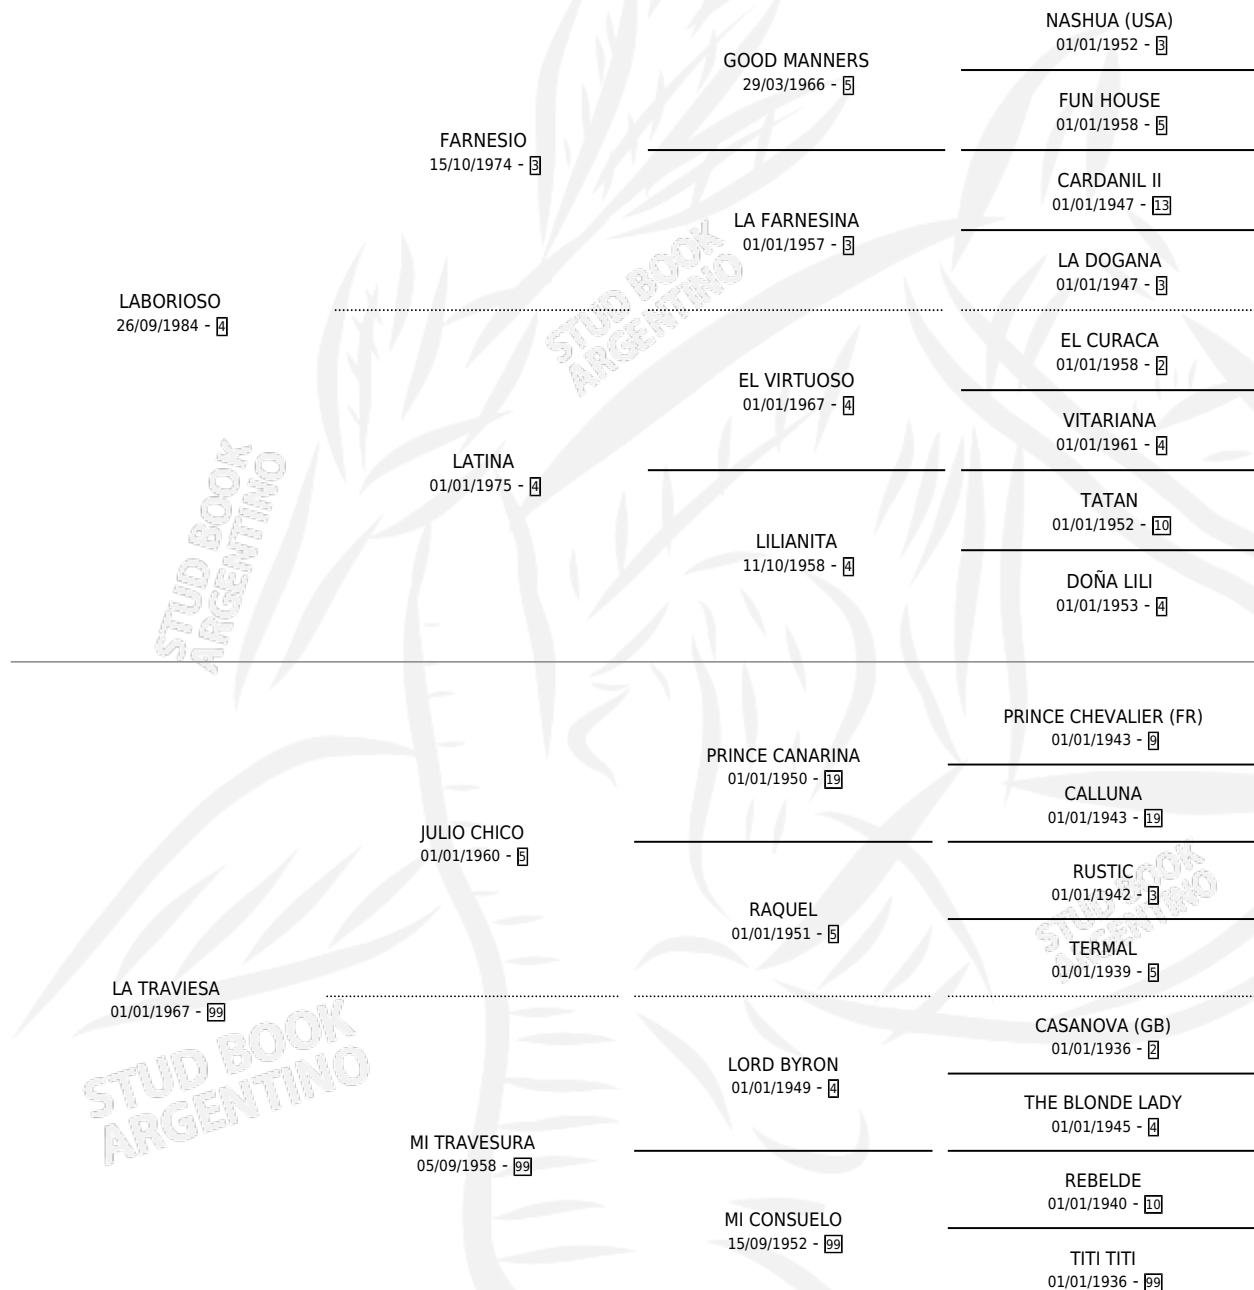

LA METAFORA

por LABORIOSO y LA TRAVIESA por JULIO CHICO

Argentina · Hembra · Alazan · SP · 19/08/1990
Familia 99 · Volumen 34

ESTADO

TIPIFICACIÓN SANGUÍNEA	✓
TIPIFICACIÓN POR ADN	X
PASAPORTE	X
IDENTIFICACIÓN POR MICROCHIP	X
REPRODUCTOR	✓

Lugar de nacimiento: Zoraida

Criador: Zoraida

~

HIJOS

	MACHOS	HEMBRAS
1 NACIERON	0	1
1 CORRIERON	0	1

SIN ACTUACIONES

PEDIGREE