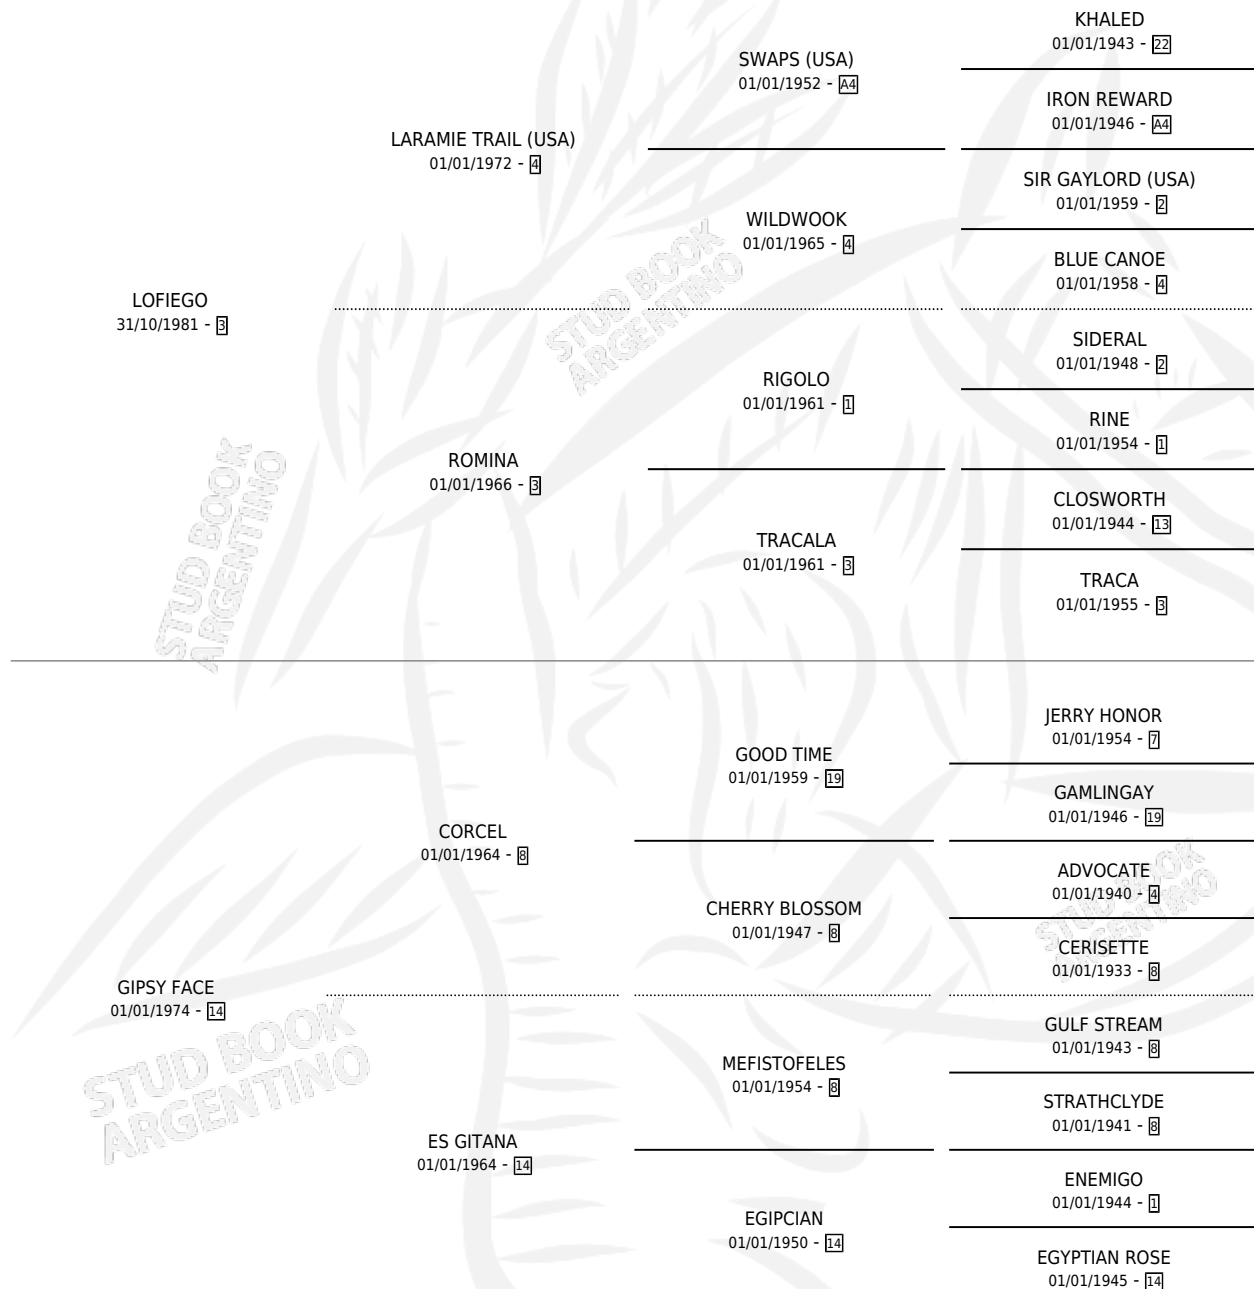

LARGO ALIENTO

por LOFIEGO y GIPSY FACE por CORCEL

Argentina · Macho · Zaino · SP · 26/07/1990
Familia 14-e · Volumen 34

ESTADO

TIPIFICACIÓN SANGUÍNEA	X
TIPIFICACIÓN POR ADN	X
PASAPORTE	X
IDENTIFICACIÓN POR MICROCHIP	X
REPRODUCTOR	X

Lugar de nacimiento: Zoraida

Criador: Zoraida

PEDIGREE

LARGO ALIENTO

Datos oficiales del Stud Book Argentino

Documento generado el 10/05/2026

studbook.org.ar