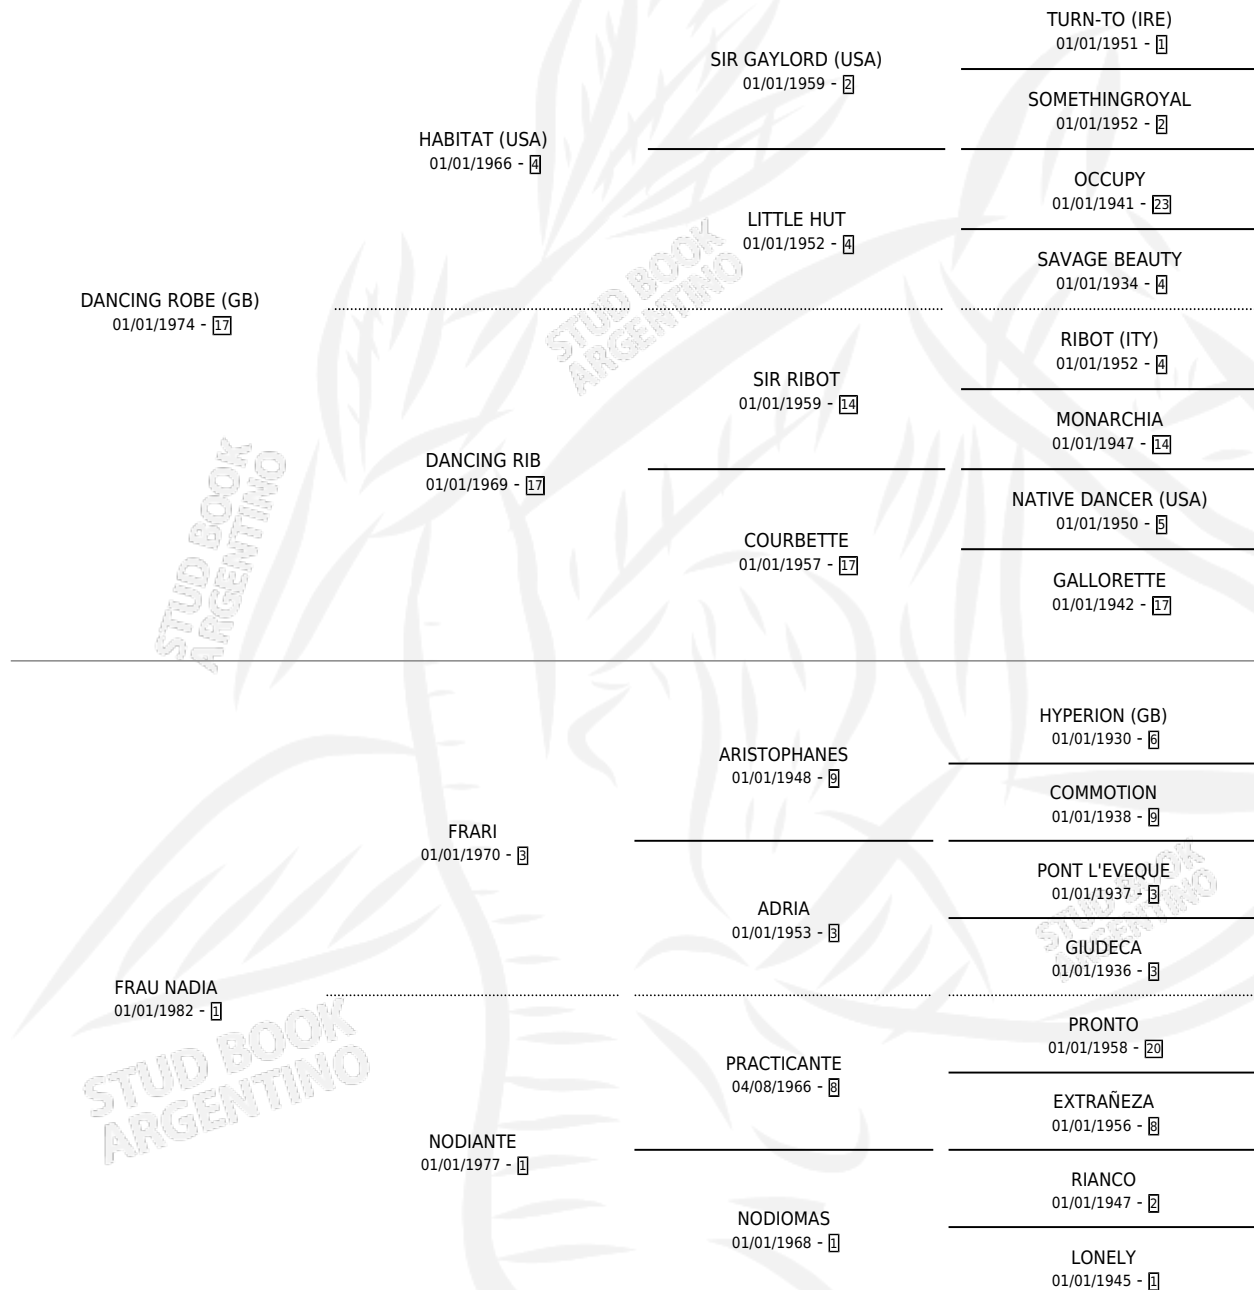

DAMA FRANCA

por **DANCING ROBE (GB)** y **FRAU NADIA** por **FRARI**

Argentina · Hembra · Alazan · SP · 22/08/1990
Familia 1-j · Volumen 34

ESTADO

TIPIFICACIÓN SANGUÍNEA	X
TIPIFICACIÓN POR ADN	X
PASAPORTE	X
IDENTIFICACIÓN POR MICROCHIP	X
REPRODUCTOR	X

Lugar de nacimiento: Los Castaños

Criador: Sin dato

PEDIGREE

DAMA FRANCA

Datos oficiales del Stud Book Argentino

Documento generado el 12/06/2026

studbook.org.ar