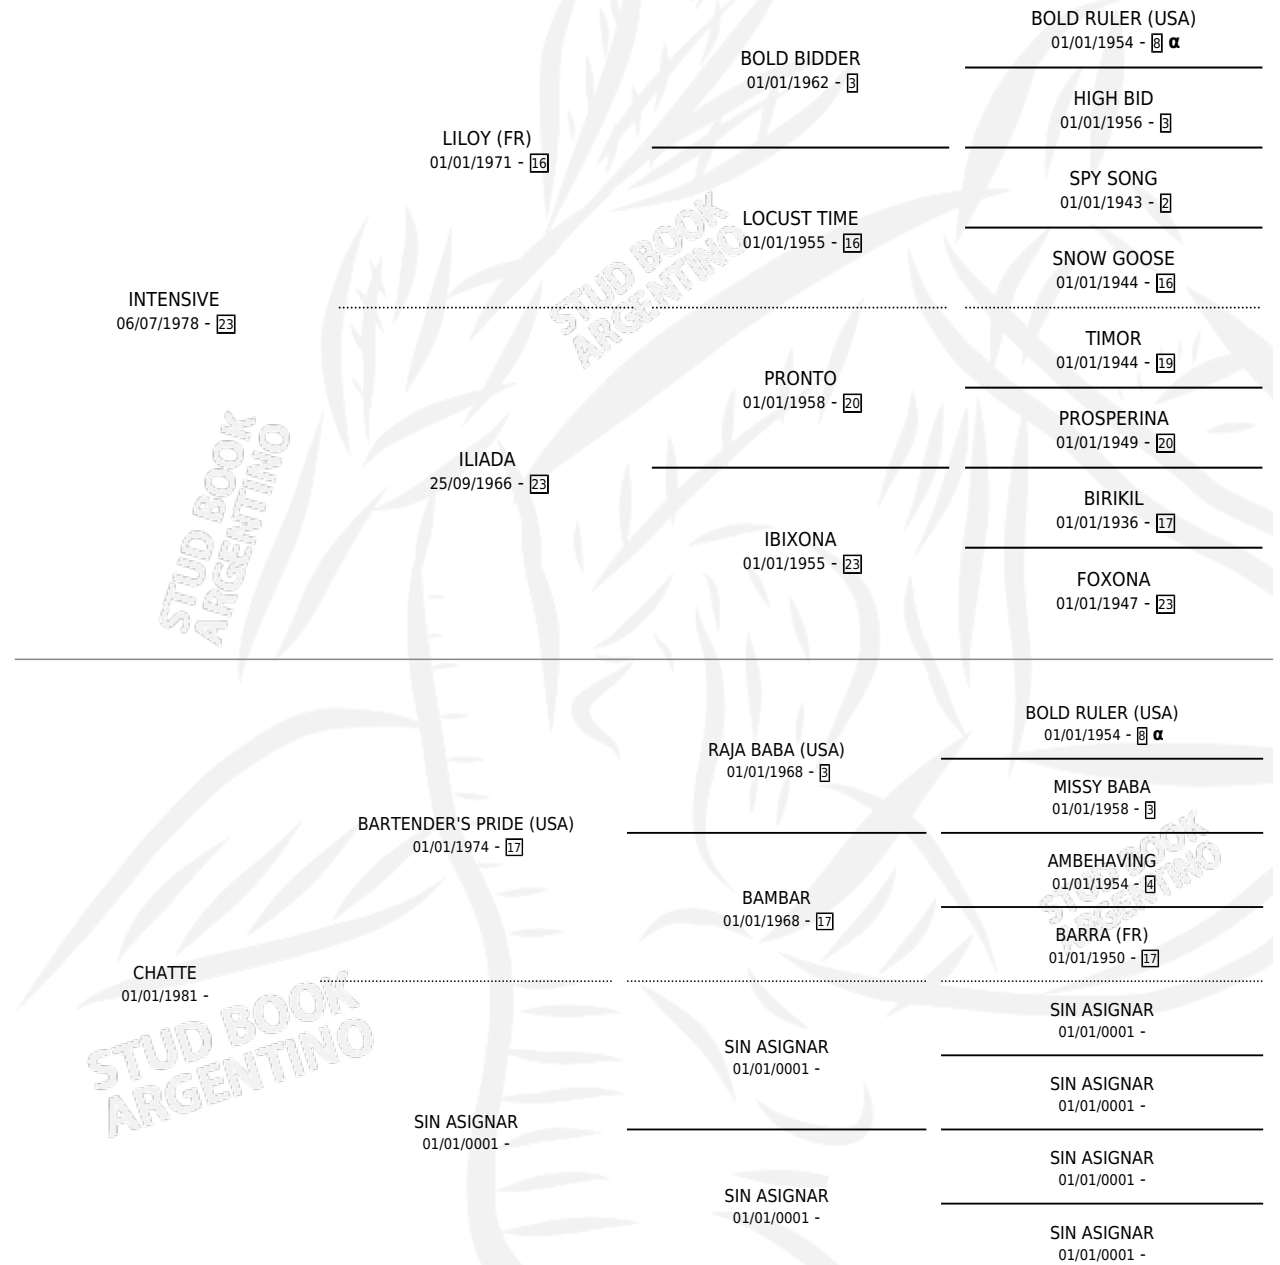

TINY KITTY

por INTENSIVE y CHATTE por BARTENDER'S PRIDE (USA)

Argentina · Hembra · Zaino · SP · 28/07/1990
Familia · Volumen 34

ESTADO

TIPIFICACIÓN SANGUÍNEA	X
TIPIFICACIÓN POR ADN	X
PASAPORTE	X
IDENTIFICACIÓN POR MICROCHIP	X
REPRODUCTOR	X

Lugar de nacimiento: Los Sauces

Criador: Sin dato

PEDIGREE

INBREEDING : α

TINY KITTY

Datos oficiales del Stud Book Argentino

Documento generado el 24/04/2026

studbook.org.ar