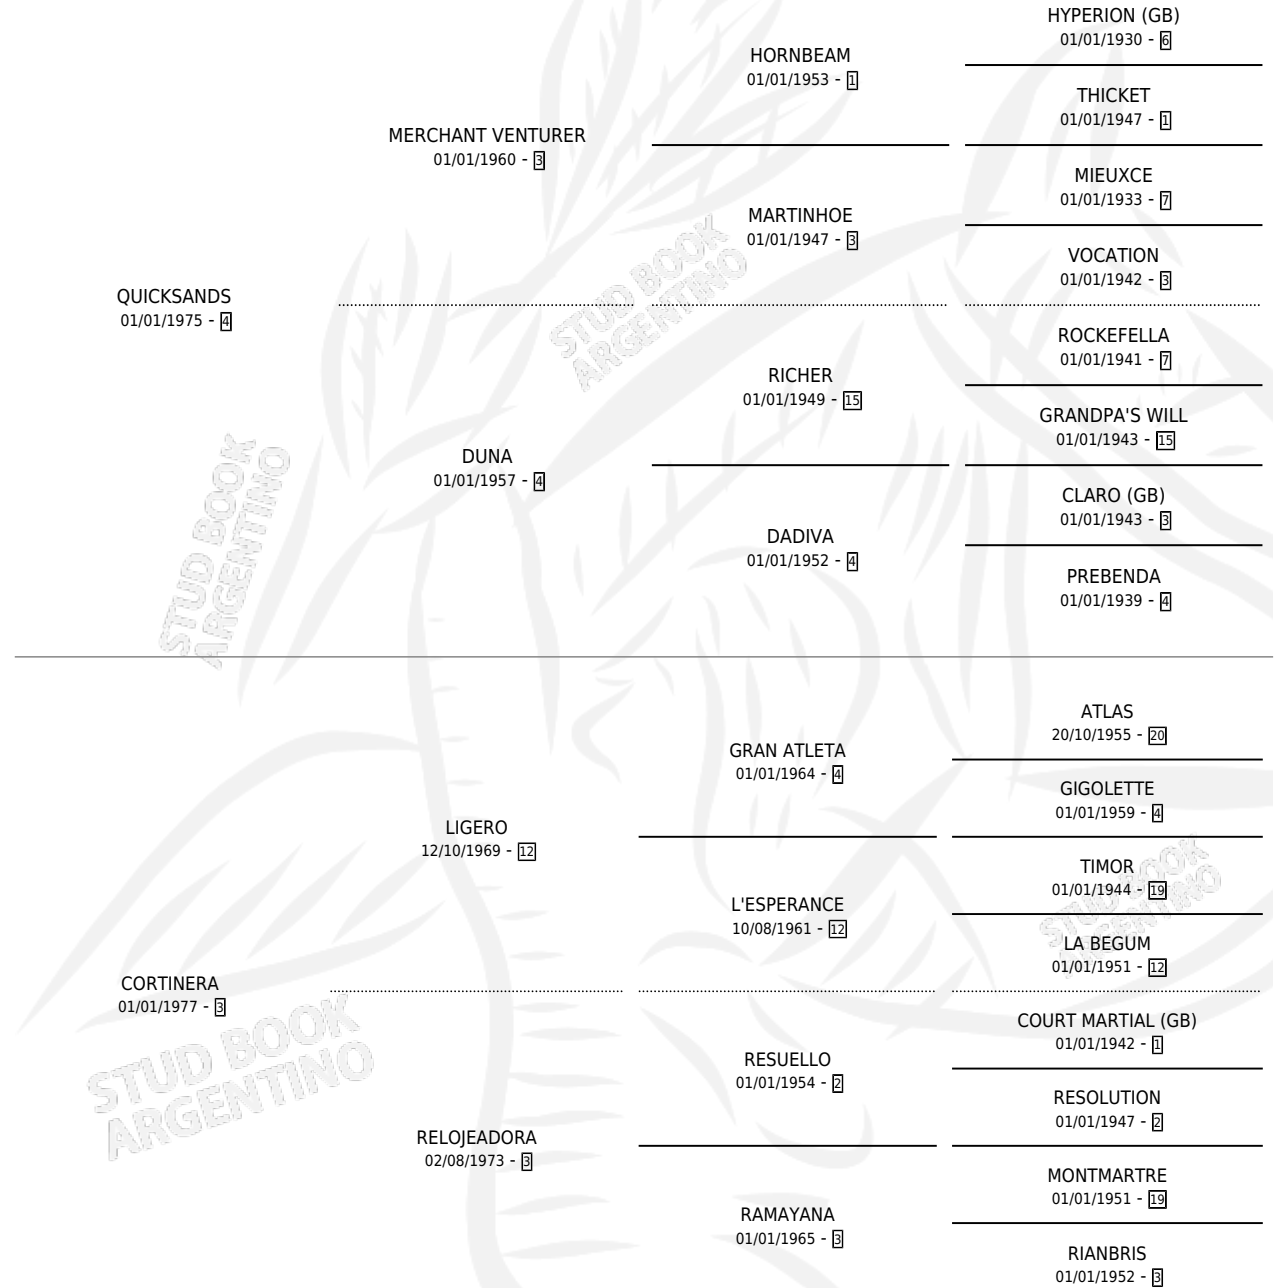

CORRESPONDIDA

por QUICKSANDS y CORTINERA por LIGERO

Argentina · Hembra · Alazan · SP · 22/07/1990
Familia 3-c · Volumen 34

ESTADO

TIPIFICACIÓN SANGUÍNEA	✓
TIPIFICACIÓN POR ADN	X
PASAPORTE	X
IDENTIFICACIÓN POR MICROCHIP	X
REPRODUCTOR	✓

Lugar de nacimiento: El Rebenque

Criador: Sin dato

PEDIGREE

CAMPAÑA

Solo carreras oficiales de Argentina

POR EDAD

EDAD	CC	1°	2°	3°	4°	5°	NP	CLC	CLG	CLCG1	CLGG1	IMPORTE	GANANCIA / CC
3 AÑOS	1	0	0	0	0	0	1	0	0	0	0	\$0	\$0
4 AÑOS	2	0	0	0	0	0	2	0	0	0	0	\$0	\$0
5 AÑOS	9	1	2	0	1	2	3	0	0	0	0	\$5,835	\$648
6 AÑOS	10	1	1	0	0	1	7	0	0	0	0	\$6,360	\$636
7 AÑOS	1	0	0	0	0	0	1	0	0	0	0	\$0	\$0
TOTALES	23	2	3	0	1	3	14	0	0	0	0	\$12,195	\$530
%		8.7%	13.0%	0.0%	4.3%	13.0%	60.9%	0.0%	0.0%	0.0%	0.0%		