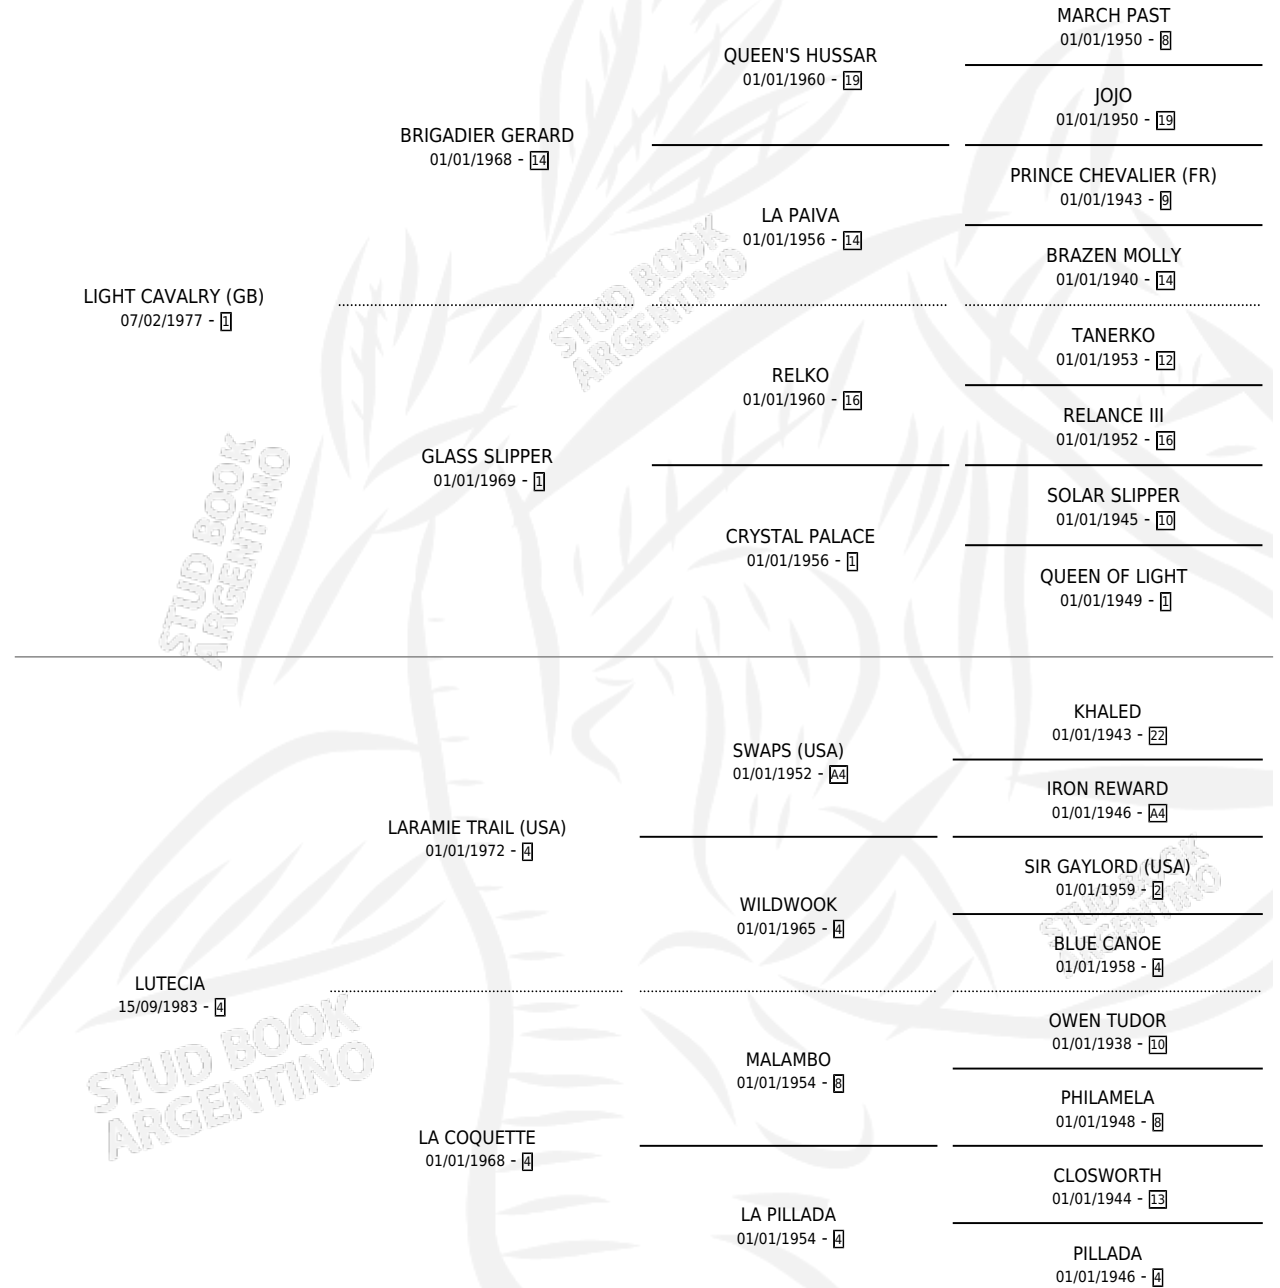

# SILGUERO

por LIGHT CAVALRY (GB) y LUTECIA por LARAMIE TRAIL (USA)

Argentina · Macho · Zaino Negro · SP · 20/08/1990  
Familia 4-e · Volumen 34

## ESTADO

TIPIFICACIÓN SANGUÍNEA	✓
TIPIFICACIÓN POR ADN	X
PASAPORTE	X
IDENTIFICACIÓN POR MICROCHIP	X
REPRODUCTOR	X

**Lugar de nacimiento:** Caryjuan

**Criador:** Sin dato

## PEDIGREE

**EXPORTACIÓN / IMPORTACIÓN**

<b>FECHA</b>	<b>MOVIMIENTO</b>	<b>PAÍS</b>
01/06/1994	EXPORTADO	ECUADOR

**CAMPAÑA**

Solo carreras oficiales de Argentina