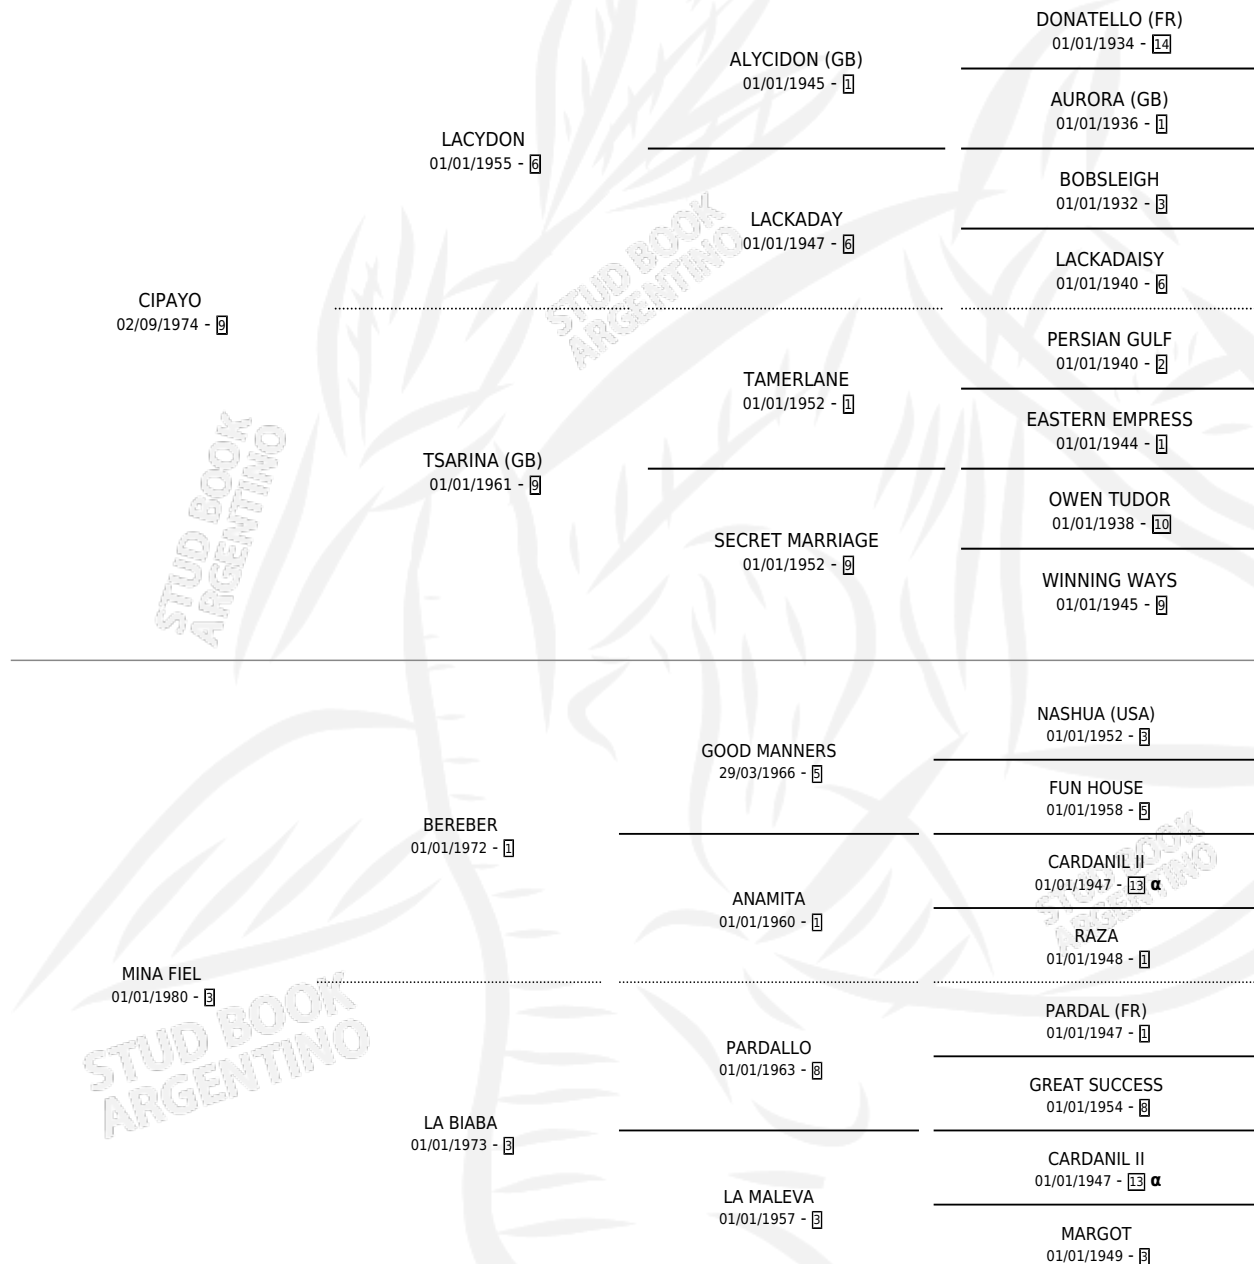

MINA CARA

por CIPAYO y MINA FIEL por BEREBER

Argentina · Hembra · Zaino · SP · 17/08/1990
Familia 3-h · Volumen 34

ESTADO

TIPIFICACIÓN SANGUÍNEA	✓
TIPIFICACIÓN POR ADN	✓
PASAPORTE	X
IDENTIFICACIÓN POR MICROCHIP	X
REPRODUCTOR	✓

Lugar de nacimiento: Melincue

Criador: Sin dato

~

HIJOS

	MACHOS	HEMBRAS
10 NACIERON	3	7
6 CORRIERON	3	3
3 GANARON	1	2
0 GANADORES CL	0 GANADORES GR	0 GANADORES G1

PEDIGREE

INBREEDING : α

CAMPAÑA

Solo carreras oficiales de Argentina

POR EDAD

EDAD	CC	1°	2°	3°	4°	5°	NP	CLC	CLG	CLCG1	CLGG1	IMPORTE	GANANCIA / CC
3 AÑOS	2	1	0	0	0	0	1	0	0	0	0	\$8,200	\$4,100
4 AÑOS	6	2	1	0	0	0	3	1	0	0	0	\$15,625	\$2,604
TOTALES	8	3	1	0	0	0	4	1	0	0	0	\$23,825	\$2,978
%		37.5%	12.5%	0.0%	0.0%	0.0%	50.0%	12.5%	0.0%	0.0%	0.0%		

SERVICIOS

Servicios **15** / Nacimientos **10** / Efectividad **66.67%**

PADRILLO	PRODUCTO	CRIADOR	1ER SERVICIO	ÚLTIMO SERVICIO
ROMAN RULER (USA)	∅		10/10/2010	05/12/2010
SHUTTLE DIPLOMACY (USA)	MINA DIPLOMATICA (H Z, 03/11/2009)	MELINCUE	26/11/2008	26/11/2008
CITY WEST	GERMAN CITY (H A, 15/09/2008)	MELINCUE	01/10/2007	01/10/2007
SHUTTLE DIPLOMACY (USA)	∅		13/11/2006	13/11/2006
THUNDER GULCH (USA)	ALEMANA GULCH (H Z, 27/09/2006)	MELINCUE	14/10/2005	14/10/2005
CITY WEST	∅		03/09/2004	13/10/2004
LODE (USA)	∅		07/10/2003	07/10/2003
LODE (USA)	LONCAN (M A, 06/09/2003)	MELINCUE	03/10/2002	03/10/2002
LODE (USA)	MINO LOCO (M A, 05/09/2002)	MELINCUE	27/08/2001	25/09/2001
LODE (USA)	LORETTA (H Z, 31/07/2001)	SIN DATO	27/08/2000	27/08/2000
LODE (USA)	∅		02/09/1999	19/11/1999
LODE (USA)	MINA LOCA (H A, 22/08/1999)	SIN DATO	13/09/1998	13/09/1998
CINCO LIGHT	MILADY LIGHT (H Z, 13/08/1998) •MURIÓ EL 26/10/2000•	SIN DATO	31/08/1997	31/08/1997
LODE (USA)	CARA LOLA (H A, 06/08/1997)	SIN DATO	31/08/1996	31/08/1996
LODE (USA)	COSTLY LOFT (M Z, 03/08/1996)	SIN DATO	14/08/1995	25/08/1995