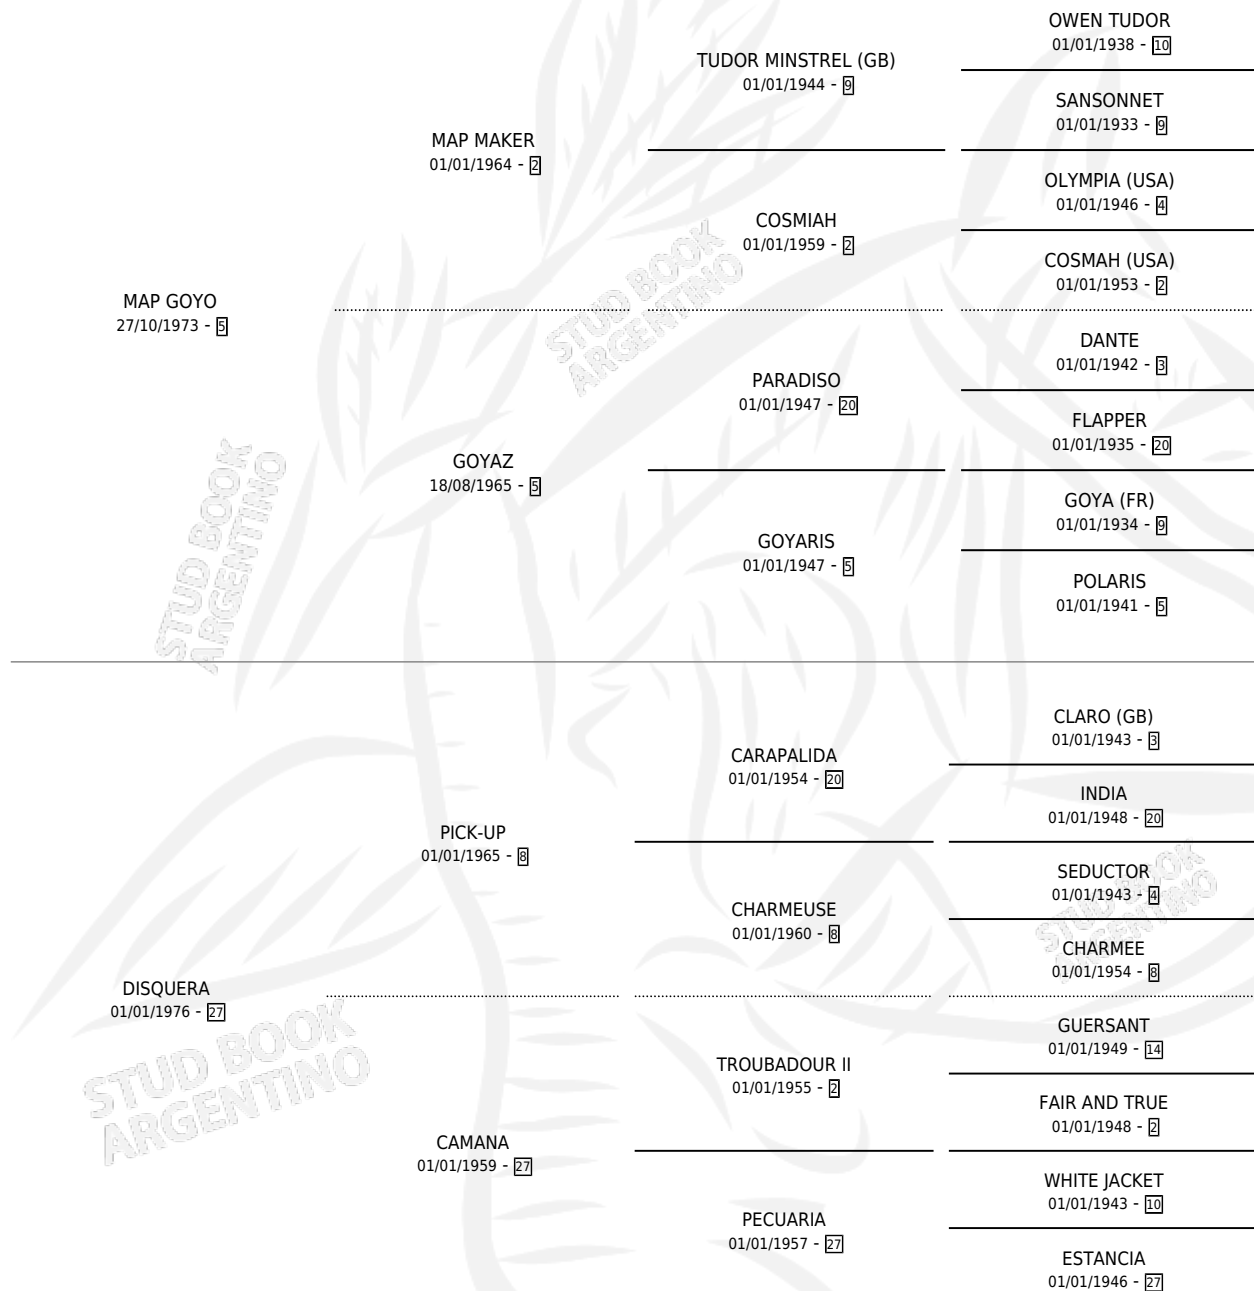

MAP DIS

por **MAP GOYO** y **DISQUERA** por **PICK-UP**

Argentina · Hembra · Zaino Doradillo · SP · 19/08/1990
Familia 27-a · Volumen 34

ESTADO

TIPIFICACIÓN SANGUÍNEA	✓
TIPIFICACIÓN POR ADN	X
PASAPORTE	X
IDENTIFICACIÓN POR MICROCHIP	X
REPRODUCTOR	✓

Lugar de nacimiento: Nahuel

Criador: Nahuel

~

HIJOS

	MACHOS	HEMBRAS
4 NACIERON	2	2
SIN ACTUACIONES		

PEDIGREE

S

mientos 4 / Efectividad 57.14%

PADRILLO	PRODUCTO	CRIADOR	1ER SERVICIO	ÚLTIMO SERVICIO
BILBERRY	∅		09/10/2003	25/11/2003
BILBERRY	HALO PRIMAVERA (H Z, 21/09/2003)	NAHUEL	22/09/2002	26/09/2002
CASH TOSS	TOSS DIS (M Z, 10/09/2002)	NAHUEL	02/09/2001	14/10/2001
CASH TOSS	∅		25/12/2000	29/12/2000
CASH TOSS	TOSS SHASA (H Z, 26/10/1998)	NAHUEL	10/11/1997	14/11/1997
CASH TOSS	TOSS ALCON (M ZD, 15/10/1997)	NAHUEL	01/11/1996	03/11/1996
CASH TOSS	∅		15/11/1995	19/11/1995