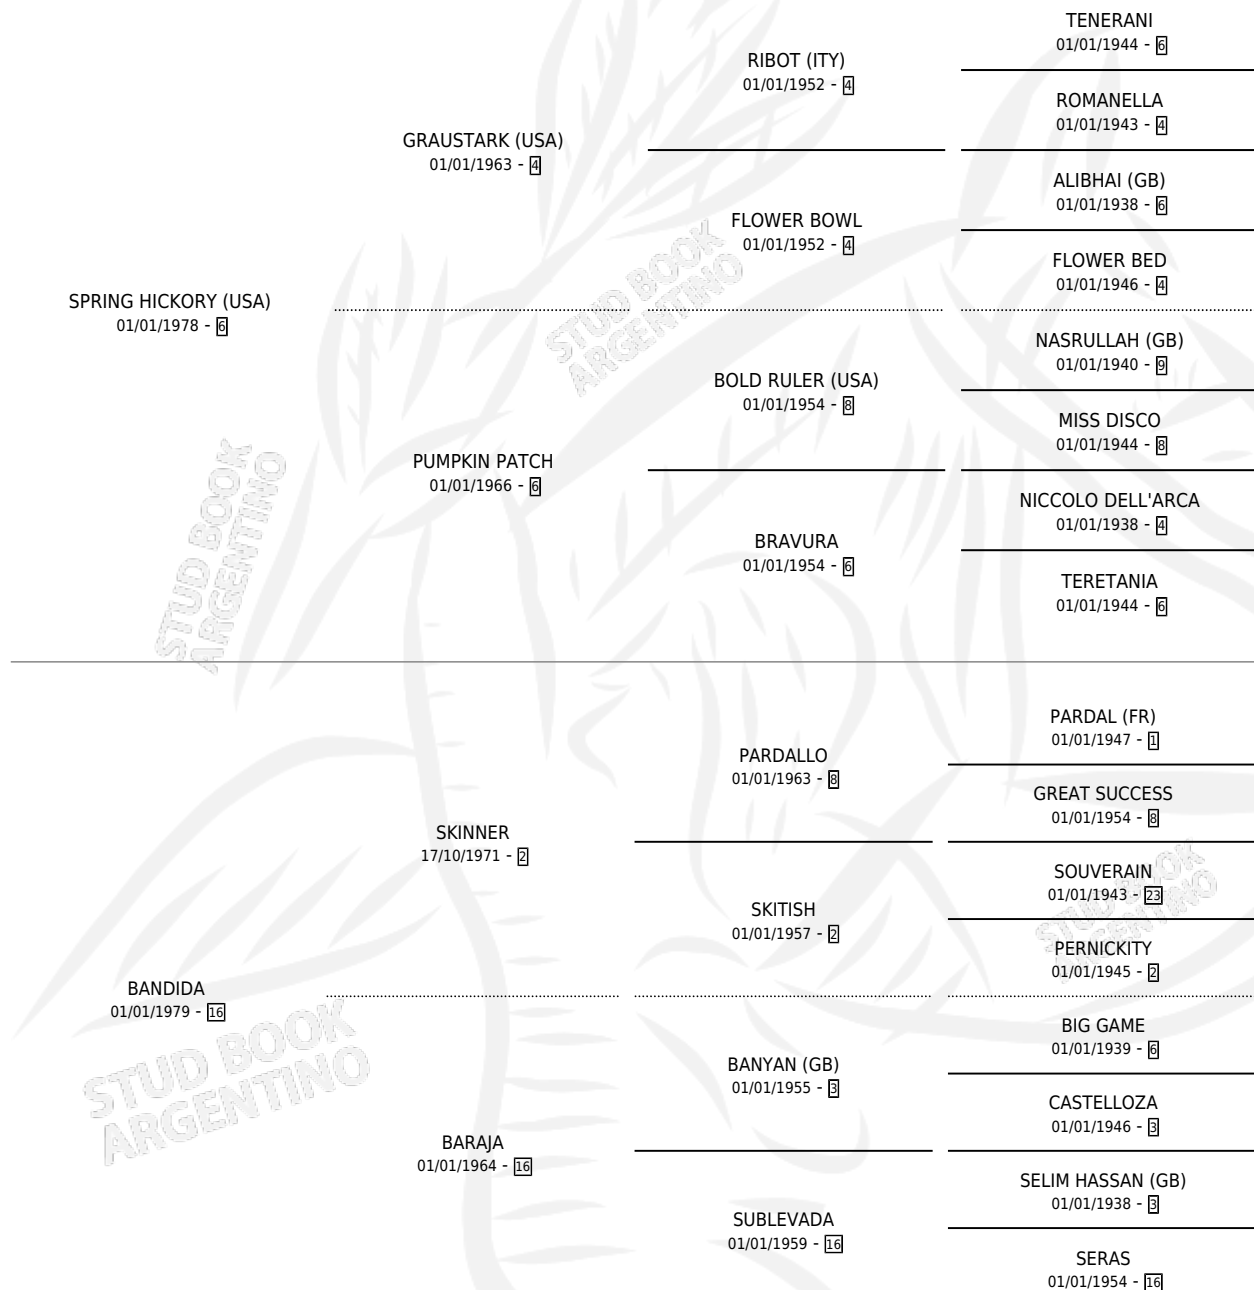

BAMBOA

por **SPRING HICKORY (USA)** y **BANDIDA** por **SKINNER**

Argentina · Hembra · Zaino · SP · 03/08/1990
Familia 16-e · Volumen 34

ESTADO

TIPIFICACIÓN SANGUÍNEA	X
TIPIFICACIÓN POR ADN	X
PASAPORTE	X
IDENTIFICACIÓN POR MICROCHIP	X
REPRODUCTOR	X

Lugar de nacimiento: El Chañar

Criador: El Chañar

PEDIGREE

BAMBOA

Datos oficiales del Stud Book Argentino

Documento generado el 06/05/2026

studbook.org.ar