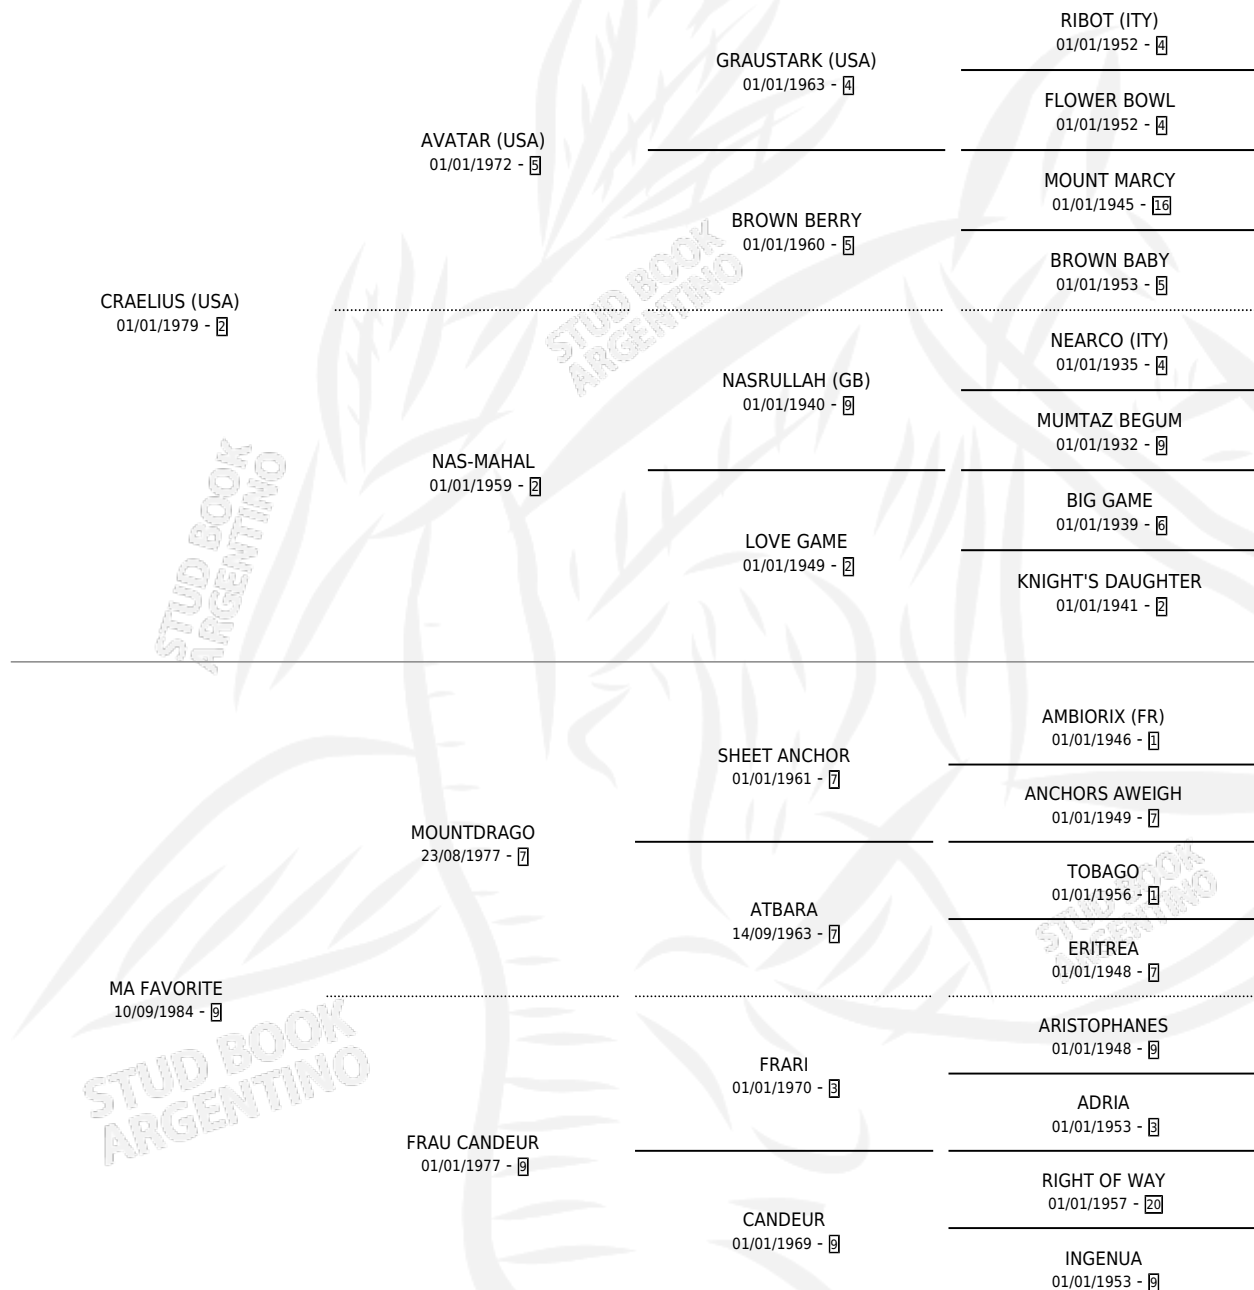

MARIA ELIUS

por CRAELIUS (USA) y MA FAVORITE por MOUNTDRAGO

Argentina · Hembra · Alazan · SP · 05/08/1990
Familia 9-g · Volumen 34

ESTADO

TIPIFICACIÓN SANGUÍNEA	✓
TIPIFICACIÓN POR ADN	X
PASAPORTE	X
IDENTIFICACIÓN POR MICROCHIP	X
REPRODUCTOR	✓

Lugar de nacimiento: La Biznaga

Criador: La Biznaga

~

HIJOS

	MACHOS	HEMBRAS
1 NACIERON	0	1

SIN ACTUACIONES

PEDIGREE

S

mientos 1 / Efectividad 50.00%

PADRILLO	PRODUCTO	CRIADOR	1ER SERVICIO	ÚLTIMO SERVICIO
ENGLISH DIB MARIA ELIUS	ZAMBA ELITA (H Z, 15/11/2002) •MURIÓ EL 04/03/2013•	LA BIZNAGA	29/11/2001	29/11/2001
ENGLISH DIB	Ø		12/09/2000	12/09/2000