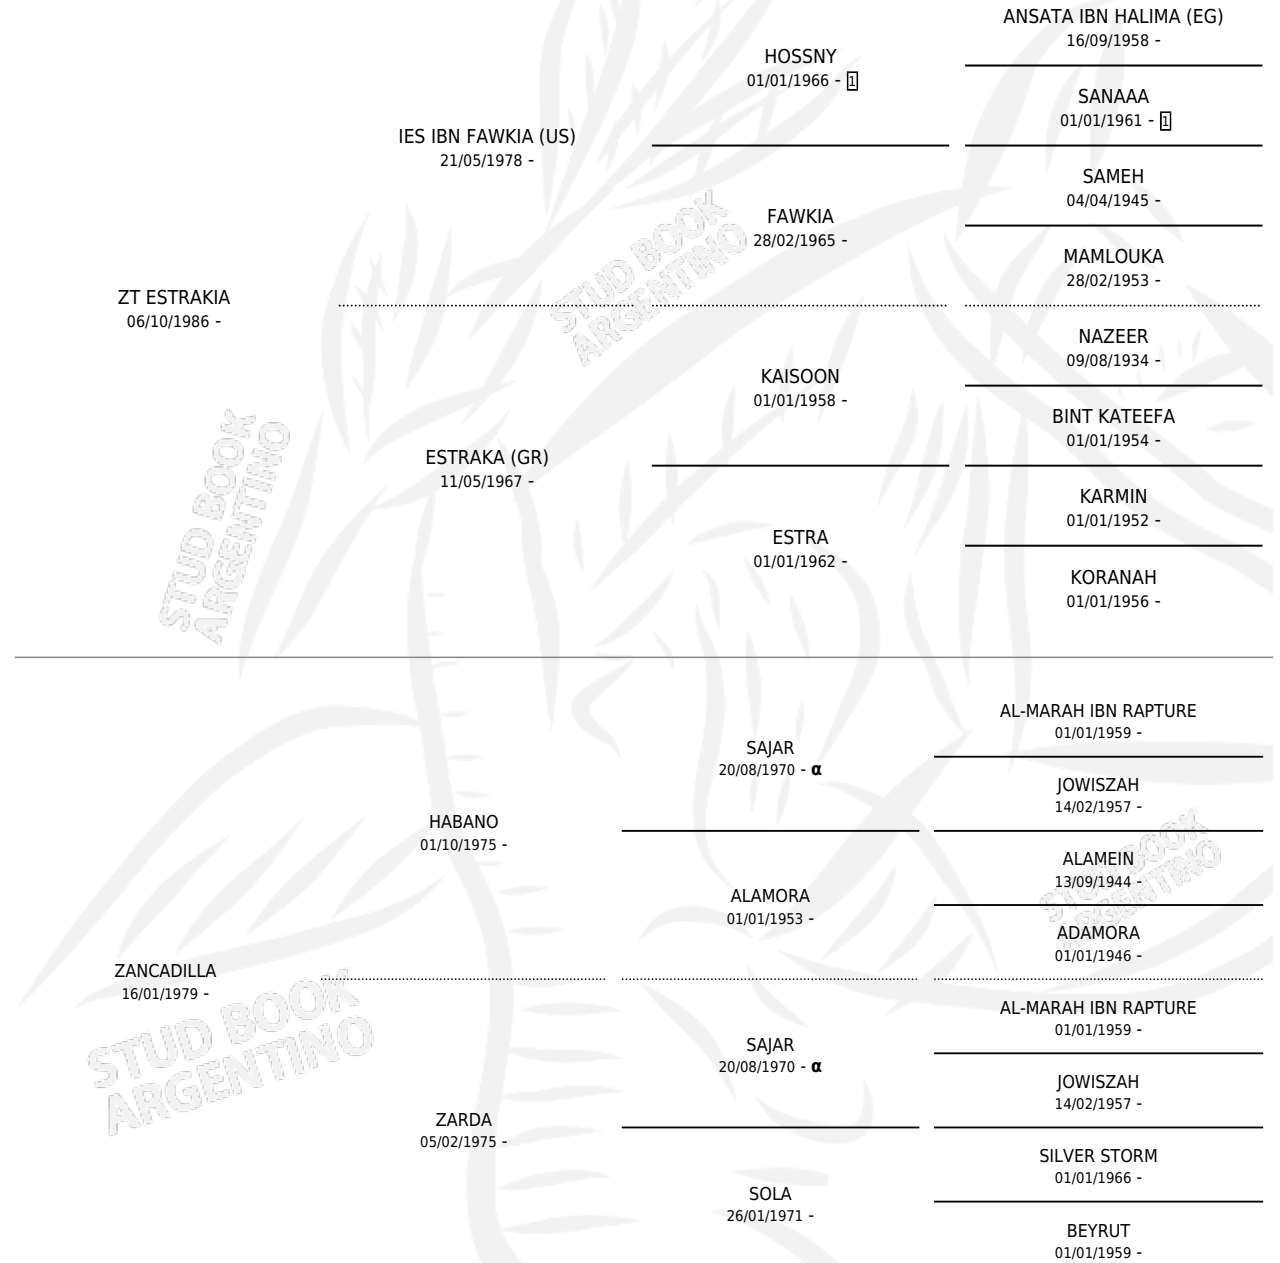

LS SIMON

por ZT ESTRAKIA y ZANCADILLA por HABANO

Argentina · Macho · Tordillo · AP · 21/07/1990
Familia · Volumen 34

ESTADO

TIPIFICACIÓN SANGUÍNEA	X
TIPIFICACIÓN POR ADN	X
PASAPORTE	X
IDENTIFICACIÓN POR MICROCHIP	X
REPRODUCTOR	X

Lugar de nacimiento: La Susana

Criador: Sin dato

PEDIGREE

INBREEDING : α

LS SIMON

Datos oficiales del Stud Book Argentino

Documento generado el 10/05/2026

studbook.org.ar