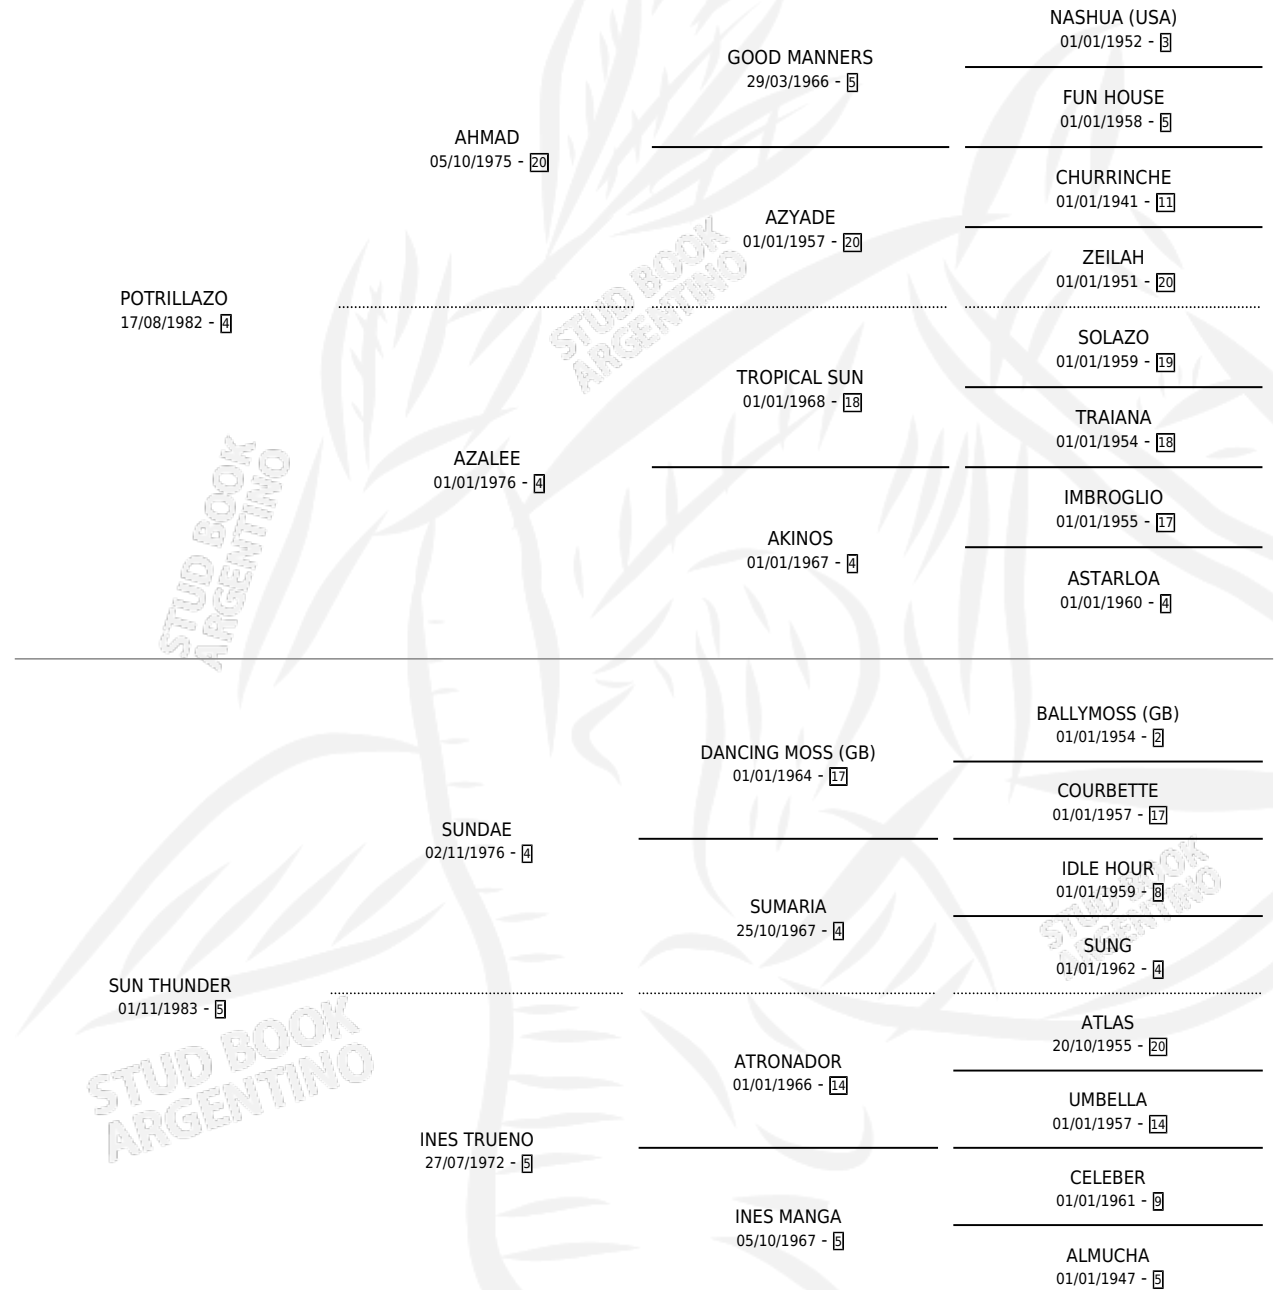

POTRITHUNDER

por **POTRILLAZO** y **SUN THUNDER** por **SUNDAE**

Argentina · Hembra · Zaino · SP · 25/07/1990
Familia 5-b · Volumen 34

ESTADO

TIPIFICACIÓN SANGUÍNEA	X
TIPIFICACIÓN POR ADN	X
PASAPORTE	X
IDENTIFICACIÓN POR MICROCHIP	X
REPRODUCTOR	X

Lugar de nacimiento: La Madrugada

Criador: La Madrugada

PEDIGREE

POTRITHUNDER

Datos oficiales del Stud Book Argentino

Documento generado el 26/04/2026

studbook.org.ar