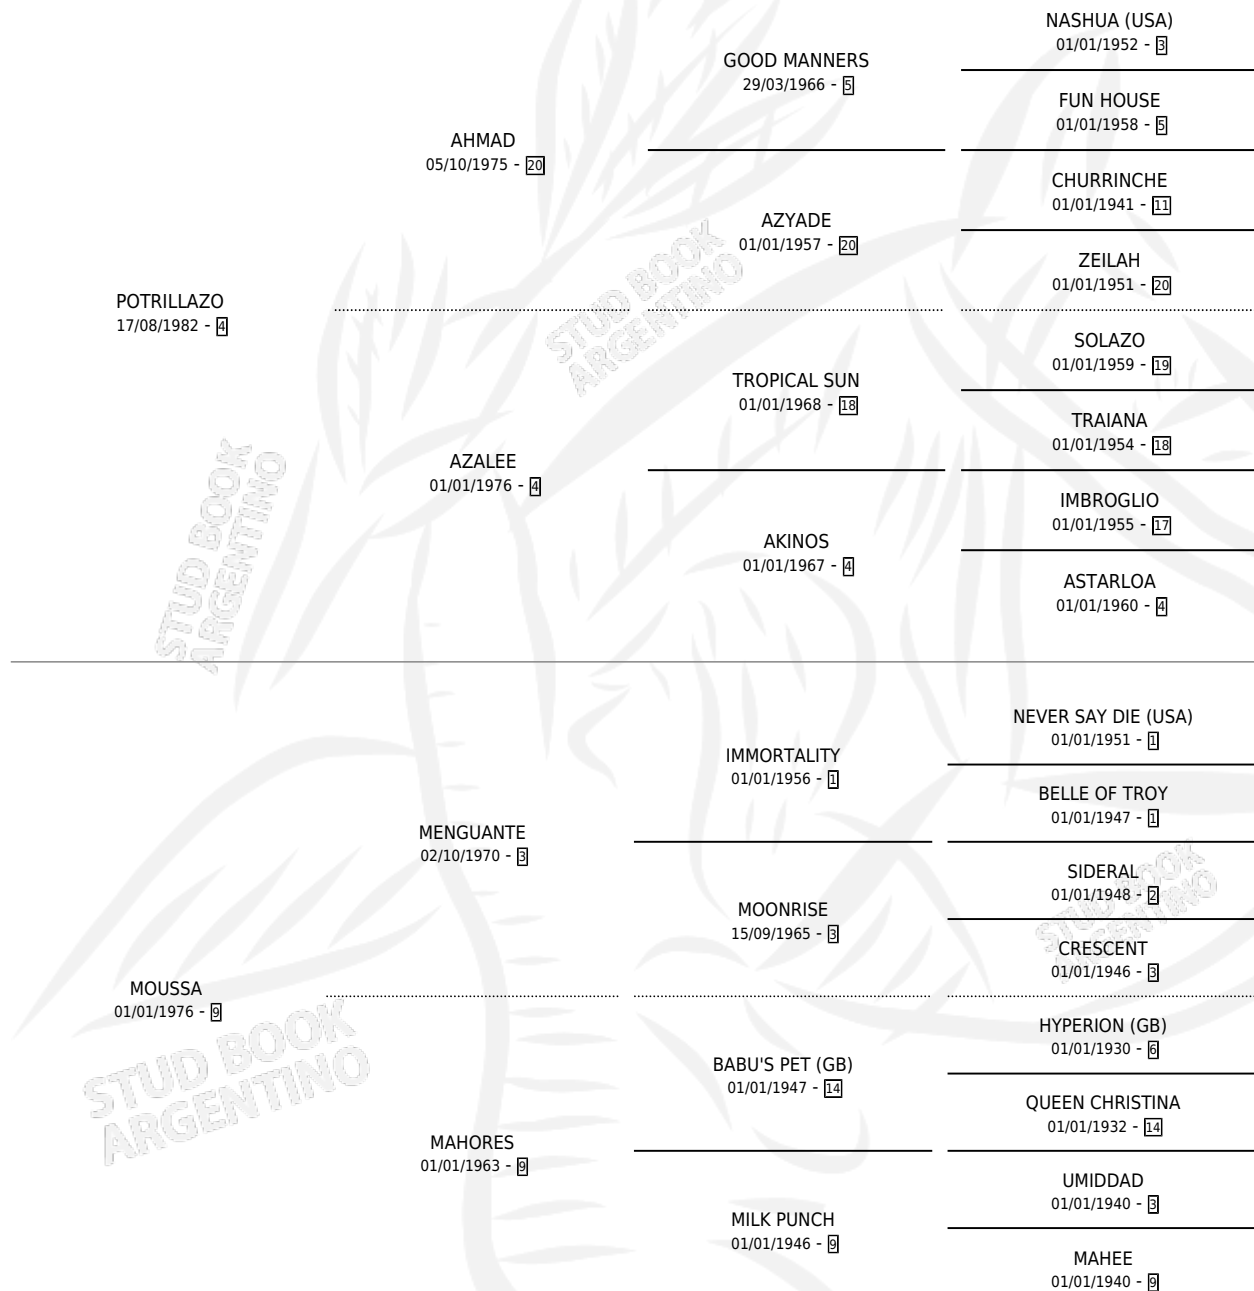

POTRIMEN

por **POTRILAZO** y **MOUSSA** por **MENGUANTE**

Argentina · Macho · Zaino · SP · 30/07/1990
Familia 9-c · Volumen 34

ESTADO

TIPIFICACIÓN SANGUÍNEA	X
TIPIFICACIÓN POR ADN	X
PASAPORTE	X
IDENTIFICACIÓN POR MICROCHIP	X
REPRODUCTOR	X

Lugar de nacimiento: La Madrugada

Criador: La Madrugada

PEDIGREE

CAMPAÑA

Solo carreras oficiales de Argentina

POR EDAD

EDAD	CC	1°	2°	3°	4°	5°	NP	CLC	CLG	CLCG1	CLGG1	IMPORTE	GANANCIA / CC
3 AÑOS	2	0	0	0	0	1	1	2	0	0	0	\$0	\$0
TOTALES	2	0	0	0	0	1	1	2	0	0	0	\$0	\$0
%		0.0%	0.0%	0.0%	0.0%	50.0%	50.0%	100%	0.0%	0.0%	0.0%		