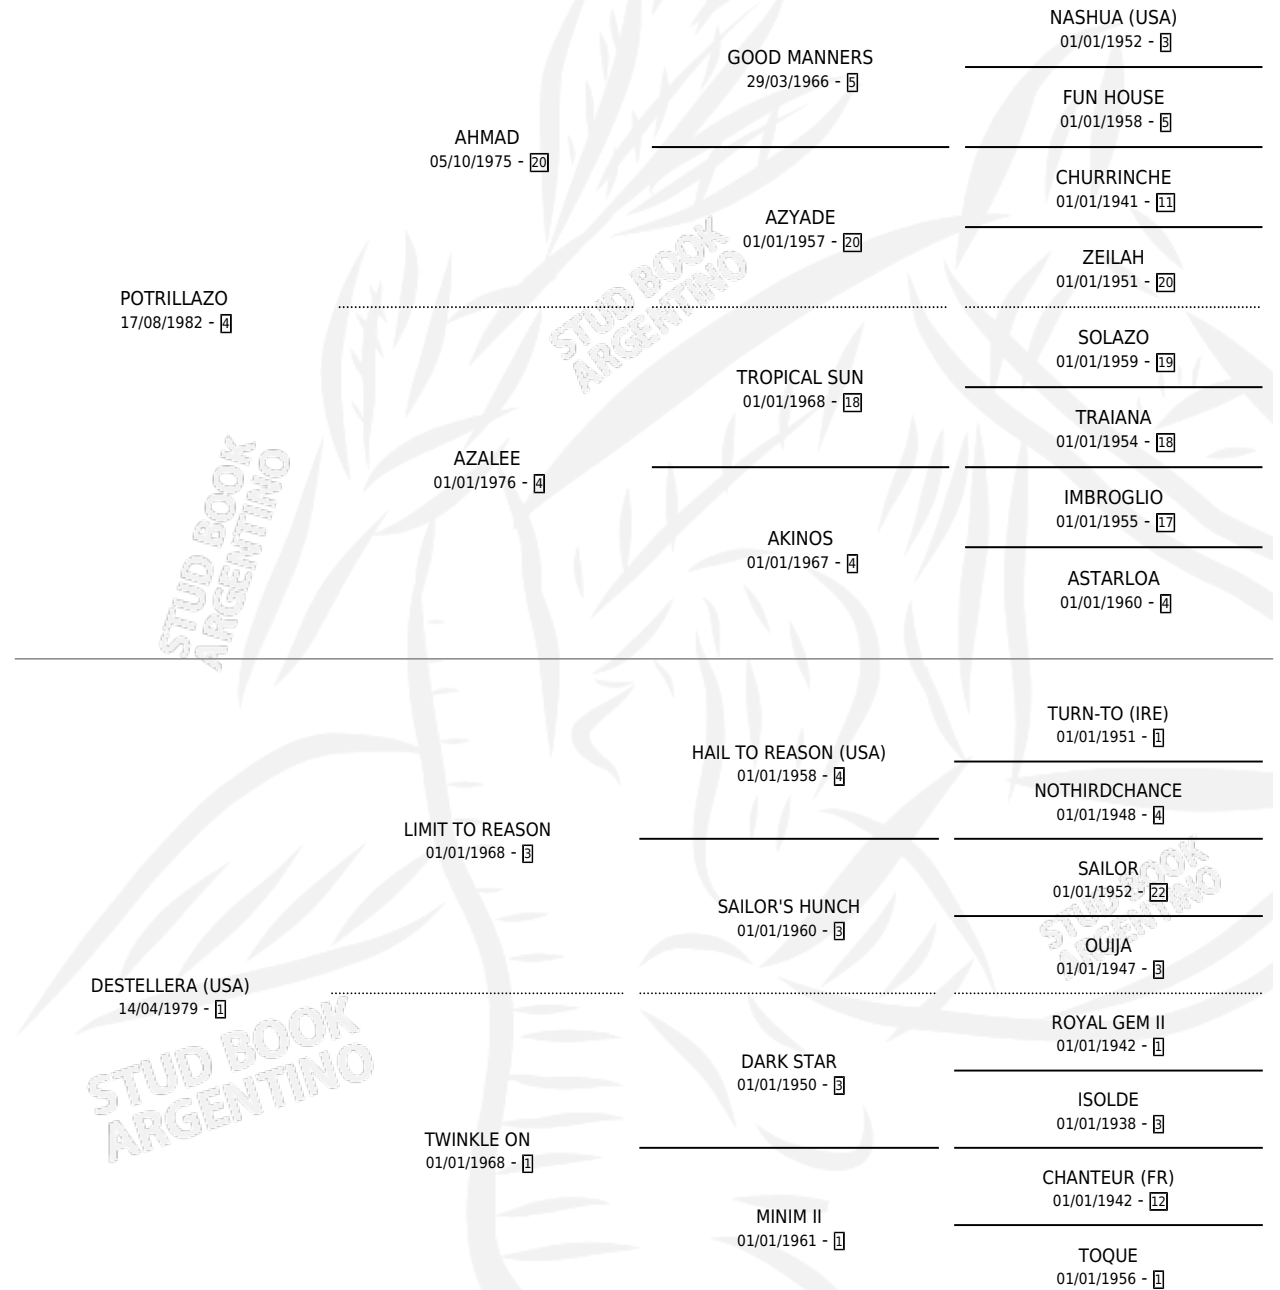

POTRIREA

por **POTRILLAZO y DESTELLERA (USA) por LIMIT TO REASON**

Argentina · Hembra · Zaino · SP · 02/08/1990
Familia 1-l · Volumen 34

ESTADO

TIPIFICACIÓN SANGUÍNEA	X
TIPIFICACIÓN POR ADN	X
PASAPORTE	X
IDENTIFICACIÓN POR MICROCHIP	X
REPRODUCTOR	X

Lugar de nacimiento: La Madrugada

Criador: La Madrugada

PEDIGREE

POTRIREA

Datos oficiales del Stud Book Argentino

Documento generado el 10/05/2026

studbook.org.ar