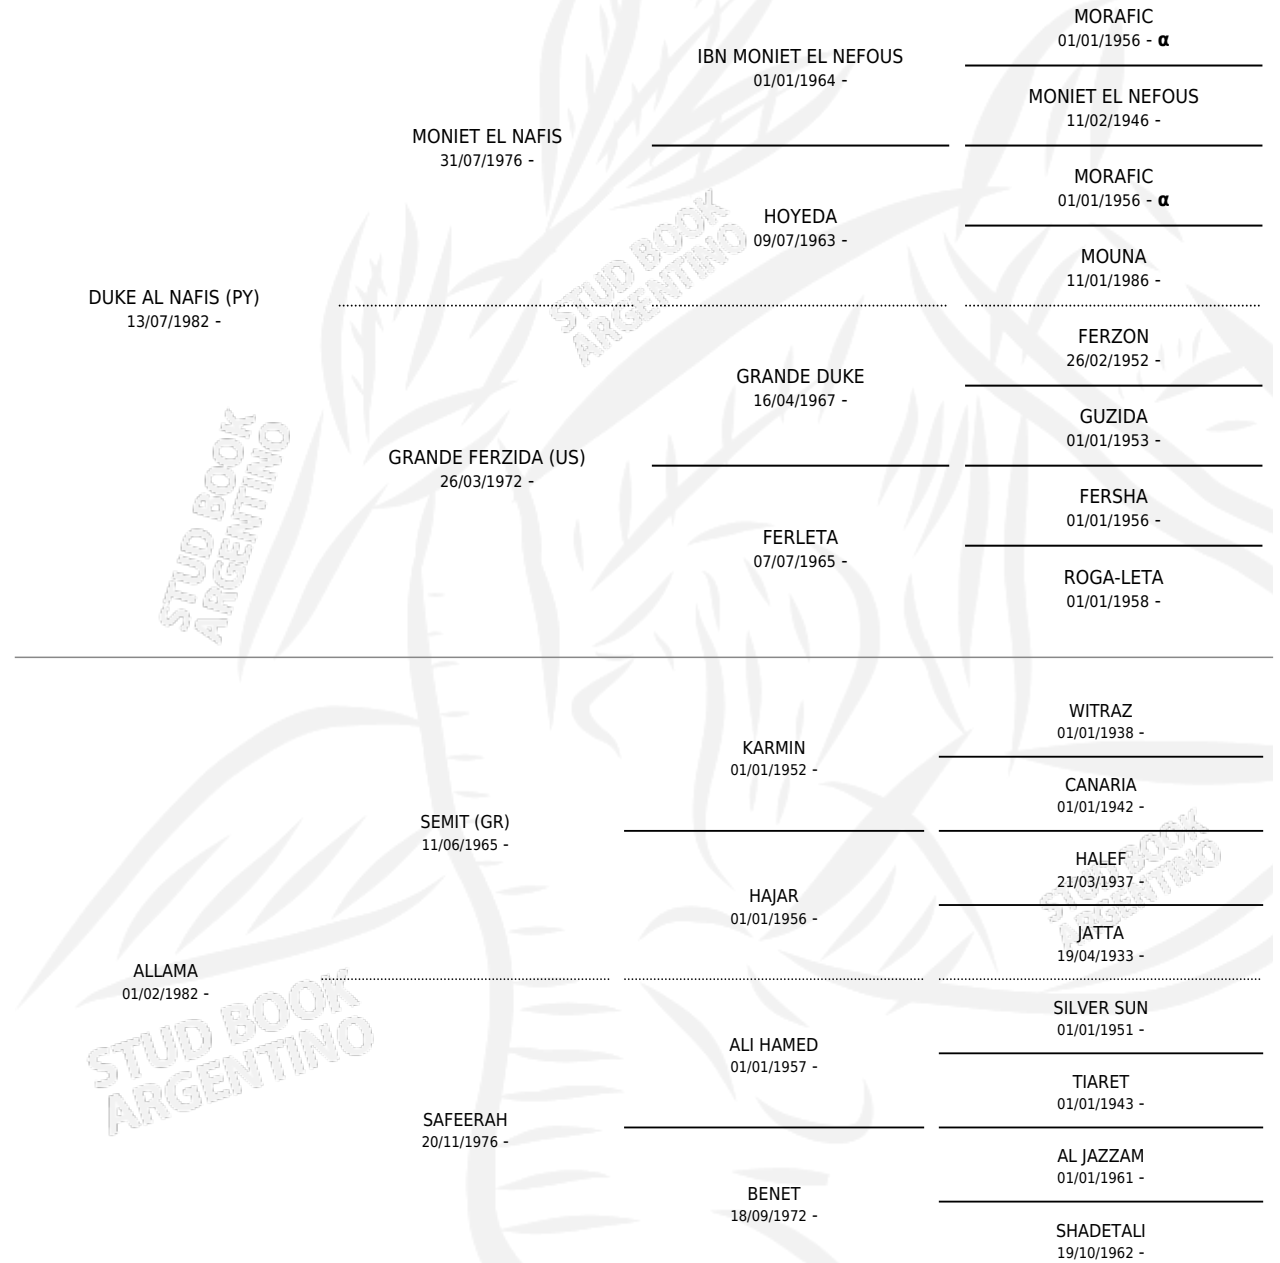

MR. ALAMO

por **DUKE AL NAFIS (PY)** y **ALLAMA** por **SEMIT (GR)**

Argentina · Macho · Alazan · AP · 20/07/1990
Familia · Volumen 34

ESTADO

TIPIFICACIÓN SANGUÍNEA	X
TIPIFICACIÓN POR ADN	X
PASAPORTE	X
IDENTIFICACIÓN POR MICROCHIP	X
REPRODUCTOR	X

Lugar de nacimiento: Campo particular

Criador: Sin dato

PEDIGREE

INBREEDING : α

MR. ALAMO

Datos oficiales del Stud Book Argentino

Documento generado el 10/05/2026

studbook.org.ar