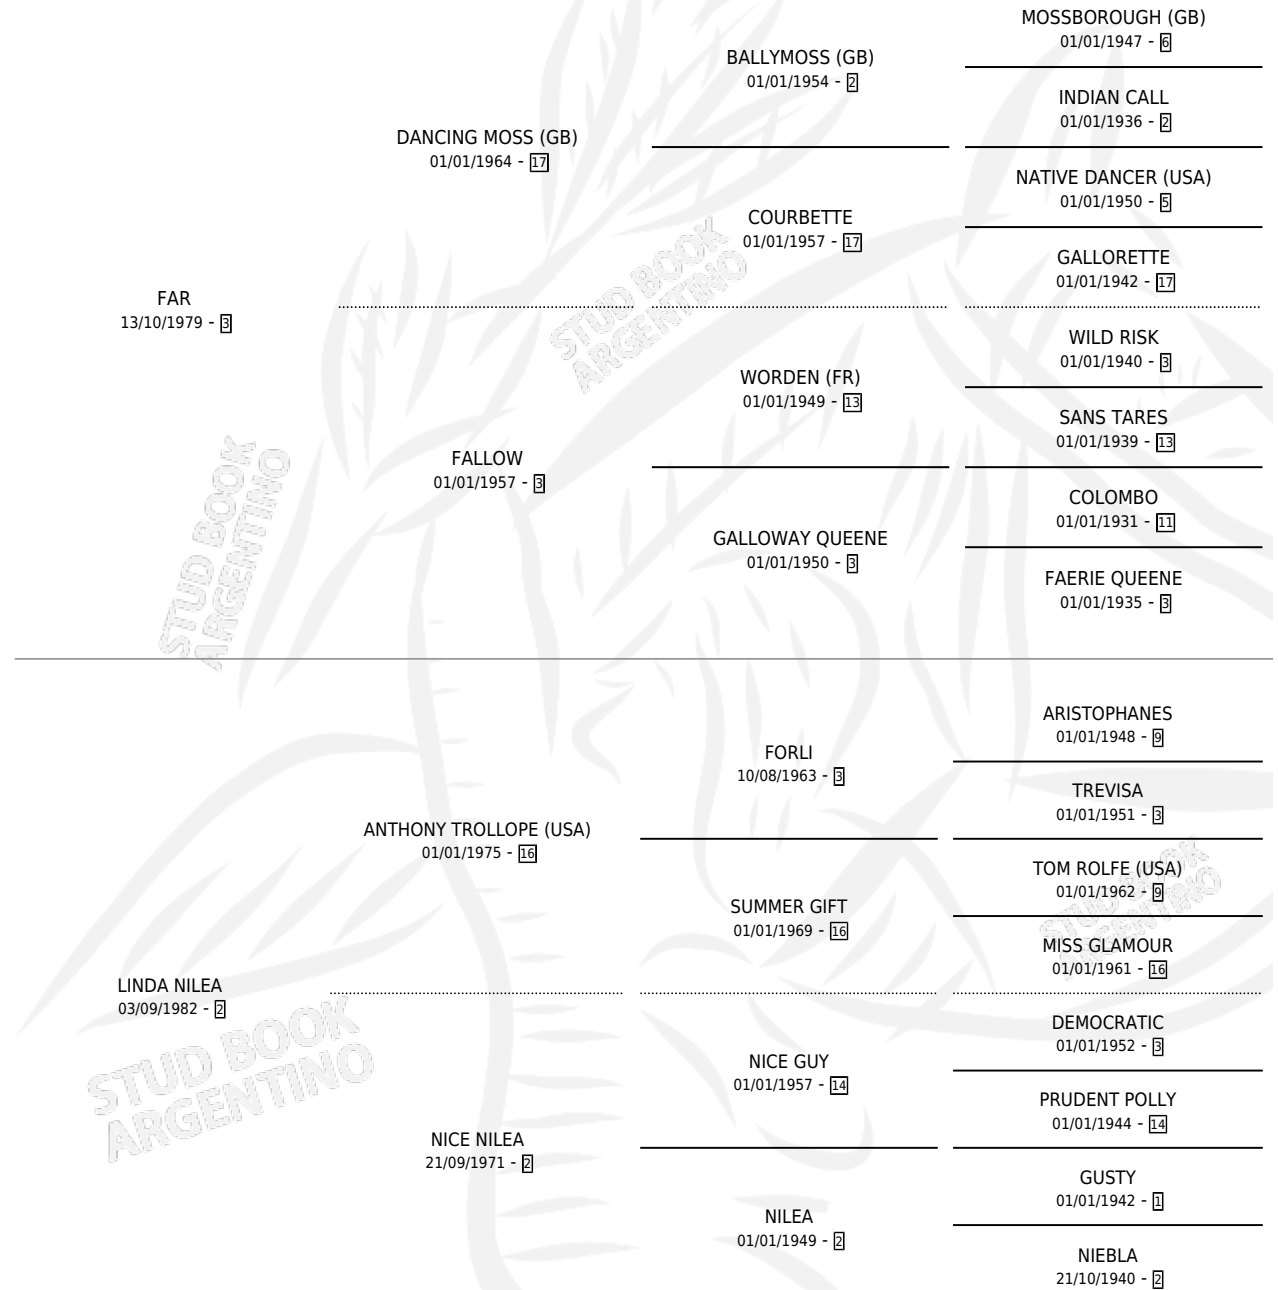

FARLINDA

por FAR y LINDA NILEA por ANTHONY TROLLOPE (USA)

Argentina · Hembra · Alazan Tostado · SP · 01/08/1990
Familia 2-j · Volumen 34

ESTADO

TIPIFICACIÓN SANGUÍNEA	X
TIPIFICACIÓN POR ADN	X
PASAPORTE	X
IDENTIFICACIÓN POR MICROCHIP	X
REPRODUCTOR	✓

Lugar de nacimiento: El Paraiso

Criador: El Paraiso

PEDIGREE

CAMPAÑA

Solo carreras oficiales de Argentina

POR EDAD

EDAD	CC	1°	2°	3°	4°	5°	NP	CLC	CLG	CLCG1	CLGG1	IMPORTE	GANANCIA / CC
2 AÑOS	2	0	2	0	0	0	0	1	0	0	0	\$2,236	\$1,118
3 AÑOS	10	2	3	0	1	1	3	1	0	0	0	\$4,923	\$492
4 AÑOS	2	0	0	0	0	0	2	0	0	0	0	\$0	\$0
TOTALES	14	2	5	0	1	1	5	2	0	0	0	\$7,159	\$511
%		14.3%	35.7%	0.0%	7.1%	7.1%	35.7%	14.3%	0.0%	0.0%	0.0%		

Ganadora de 2 carreras en San Isidro y La Plata - \$7,159, a los 3 años, incluso 2da Diego White **[G3]** y Independencia **[L]**.

POR DISTANCIA

HIPODROMO	CC	1°	2°	3°	4°	5°	NP	CLC	CLG	CLCG1	CLGG1	IMPORTE
SAN ISIDRO	6	1	0	0	1	1	3	0	0	0	0	\$0
1400 MTS	2	0	0	0	1	0	1	0	0	0	0	\$0
2000 MTS	1	0	0	0	0	1	0	0	0	0	0	\$0
1800 MTS	1	0	0	0	0	0	1	0	0	0	0	\$0
1600 MTS	2	1	0	0	0	0	1	0	0	0	0	\$0
LA PLATA	8	1	5	0	0	0	2	2	0	0	0	\$7,159
1400 MTS	3	1	1	0	0	0	1	0	0	0	0	\$1,222
1600 MTS	2	0	1	0	0	0	1	0	0	0	0	\$1,231
1700 MTS	1	0	1	0	0	0	0	1	0	0	0	\$2,470
1200 MTS	1	0	1	0	0	0	0	0	0	0	0	\$0
1500 MTS	1	0	1	0	0	0	0	1	0	0	0	\$2,236