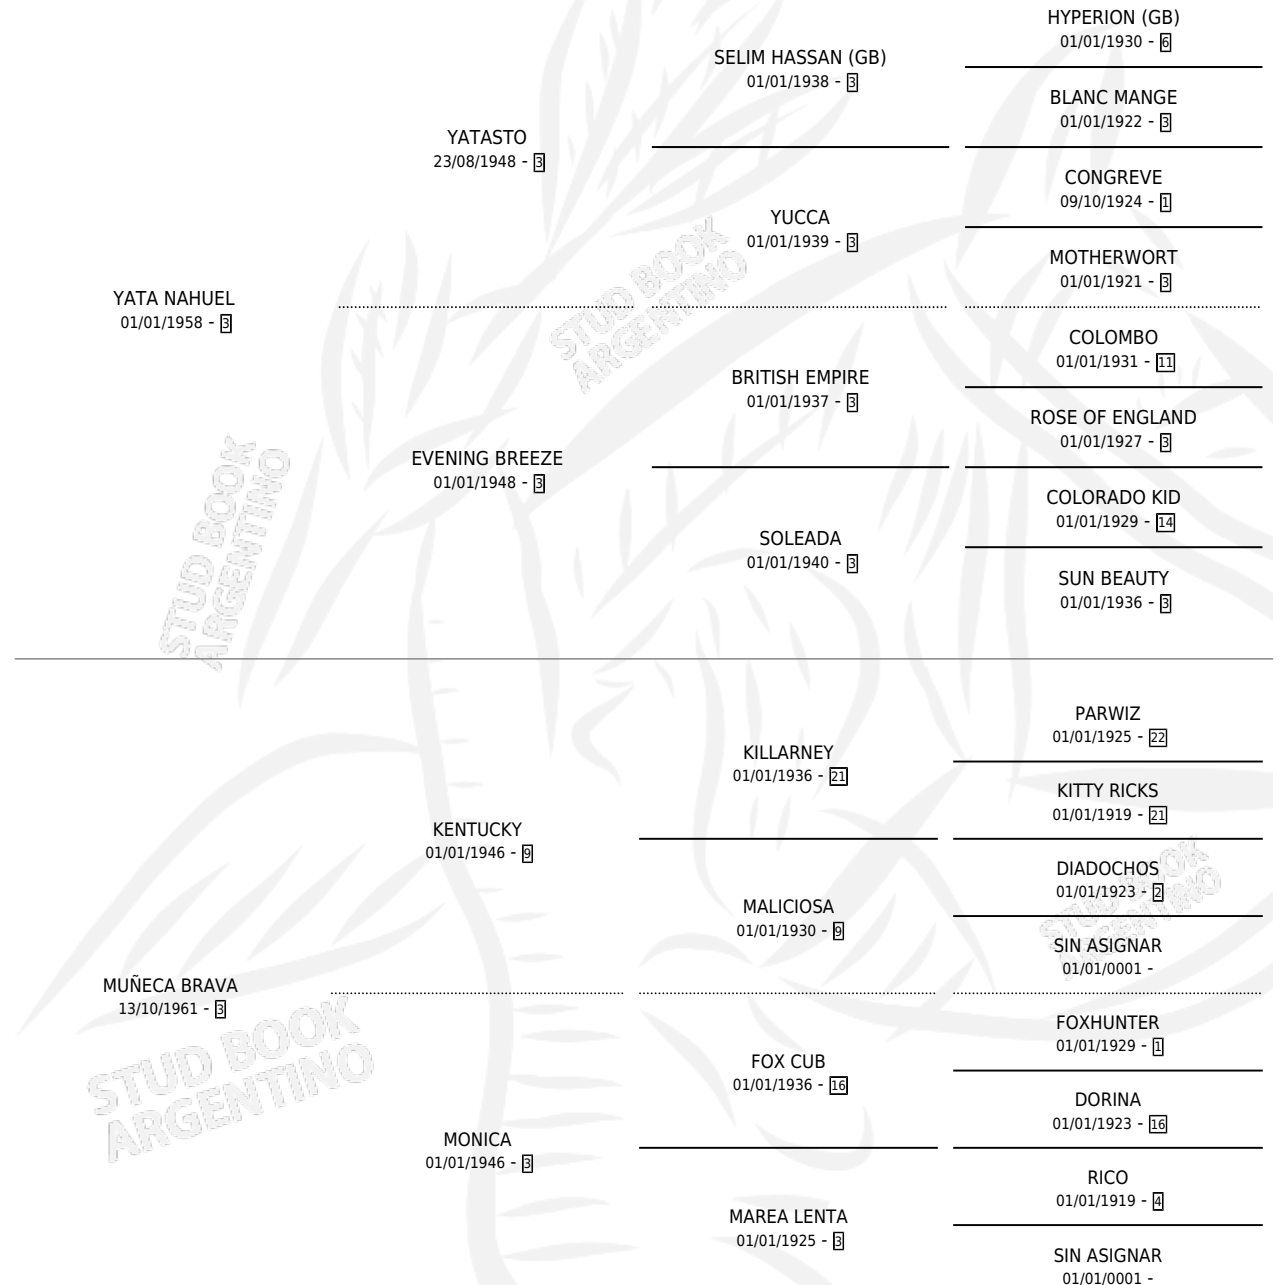

CON TORNO

por YATA NAHUEL y MUÑECA BRAVA por KENTUCKY

Argentina · Macho · Zaino Negro · SP · 31/10/1970
Familia 3-h · Volumen 27

ESTADO

TIPIFICACIÓN SANGUÍNEA	X
TIPIFICACIÓN POR ADN	X
PASAPORTE	X
IDENTIFICACIÓN POR MICROCHIP	X
REPRODUCTOR	✓

Lugar de nacimiento: Campo particular

Criador: Sarquiz Jose Alberto

~

HIJOS

	MACHOS	HEMBRAS
6 NACIERON	4	2
1 CORRIERON	1	0
1 GANARON	1	0
0 GANADORES CL	0 GANADORES GR	0 GANADORES G1

PEDIGREE

CAMPAÑA

Solo carreras oficiales de Argentina