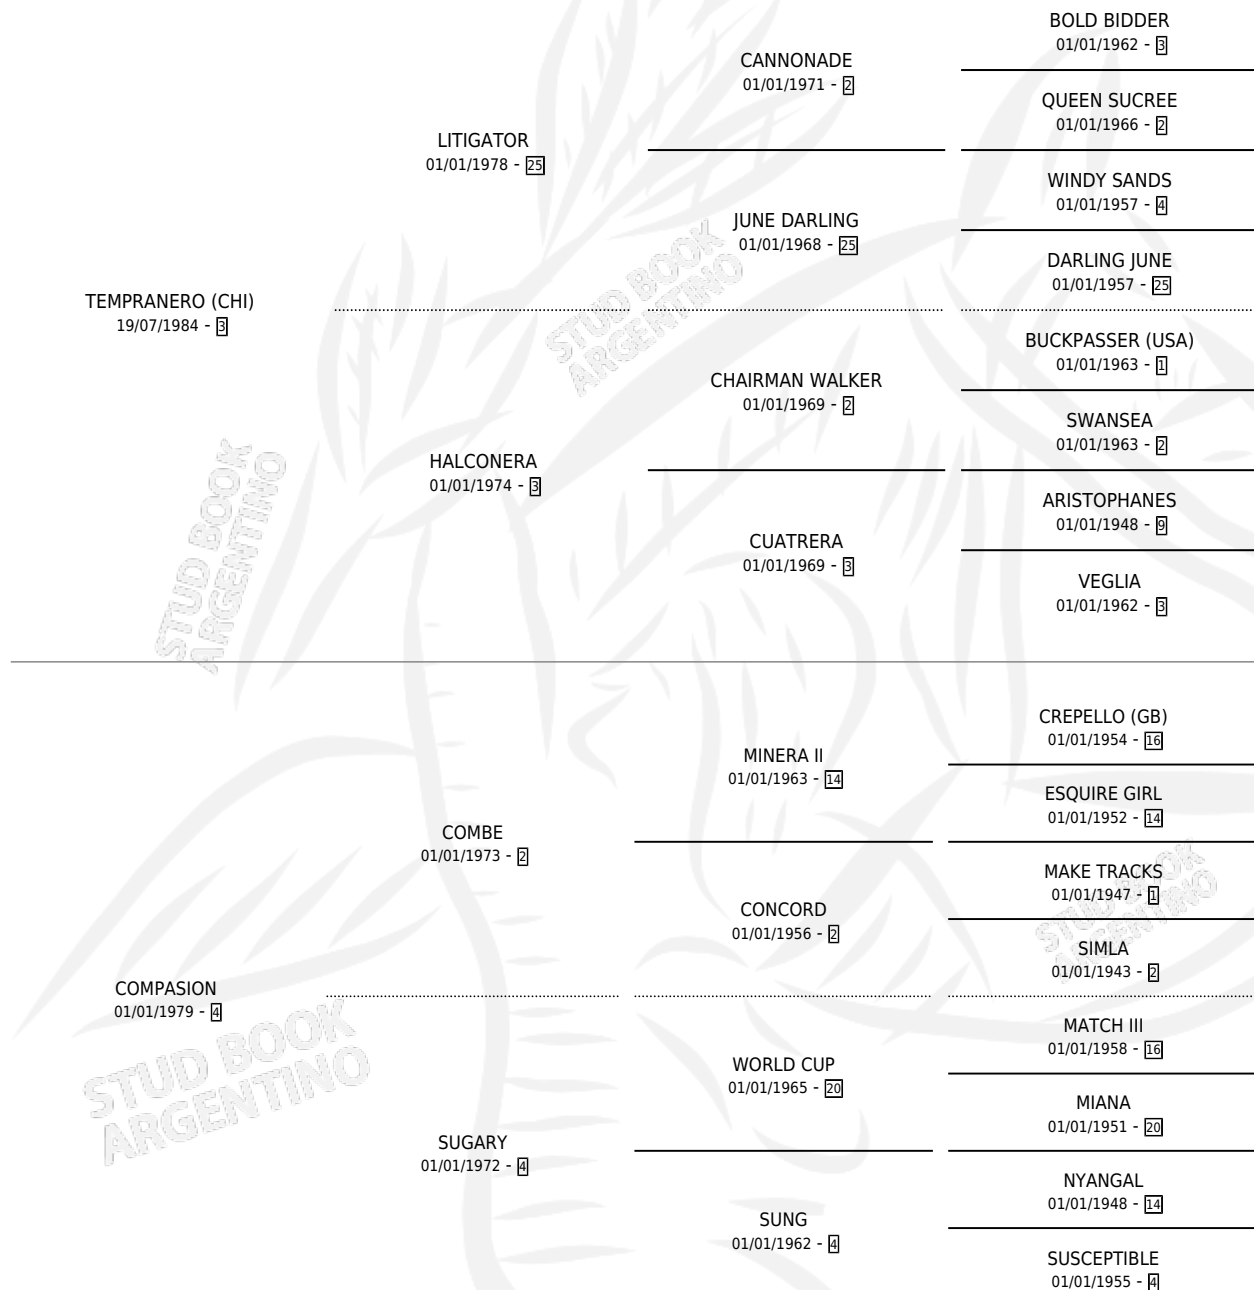

TEMPRANILLA

por **TEMPRANERO (CHI)** y **COMPASION** por **COMBE**

Argentina · Hembra · Zaino Colorado · SP · 14/08/1990
Familia 4-p · Volumen 34

ESTADO

TIPIFICACIÓN SANGUÍNEA	✓
TIPIFICACIÓN POR ADN	X
PASAPORTE	X
IDENTIFICACIÓN POR MICROCHIP	X
REPRODUCTOR	✓

Lugar de nacimiento: El Alfalar

Criador: El Alfalar

~

HIJOS

	MACHOS	HEMBRAS
3 NACIERON	0	3
2 CORRIERON	0	2
1 GANARON	0	1
0 GANADORES CL	0 GANADORES GR	0 GANADORES G1

PEDIGREE

CAMPAÑA

Solo carreras oficiales de Argentina