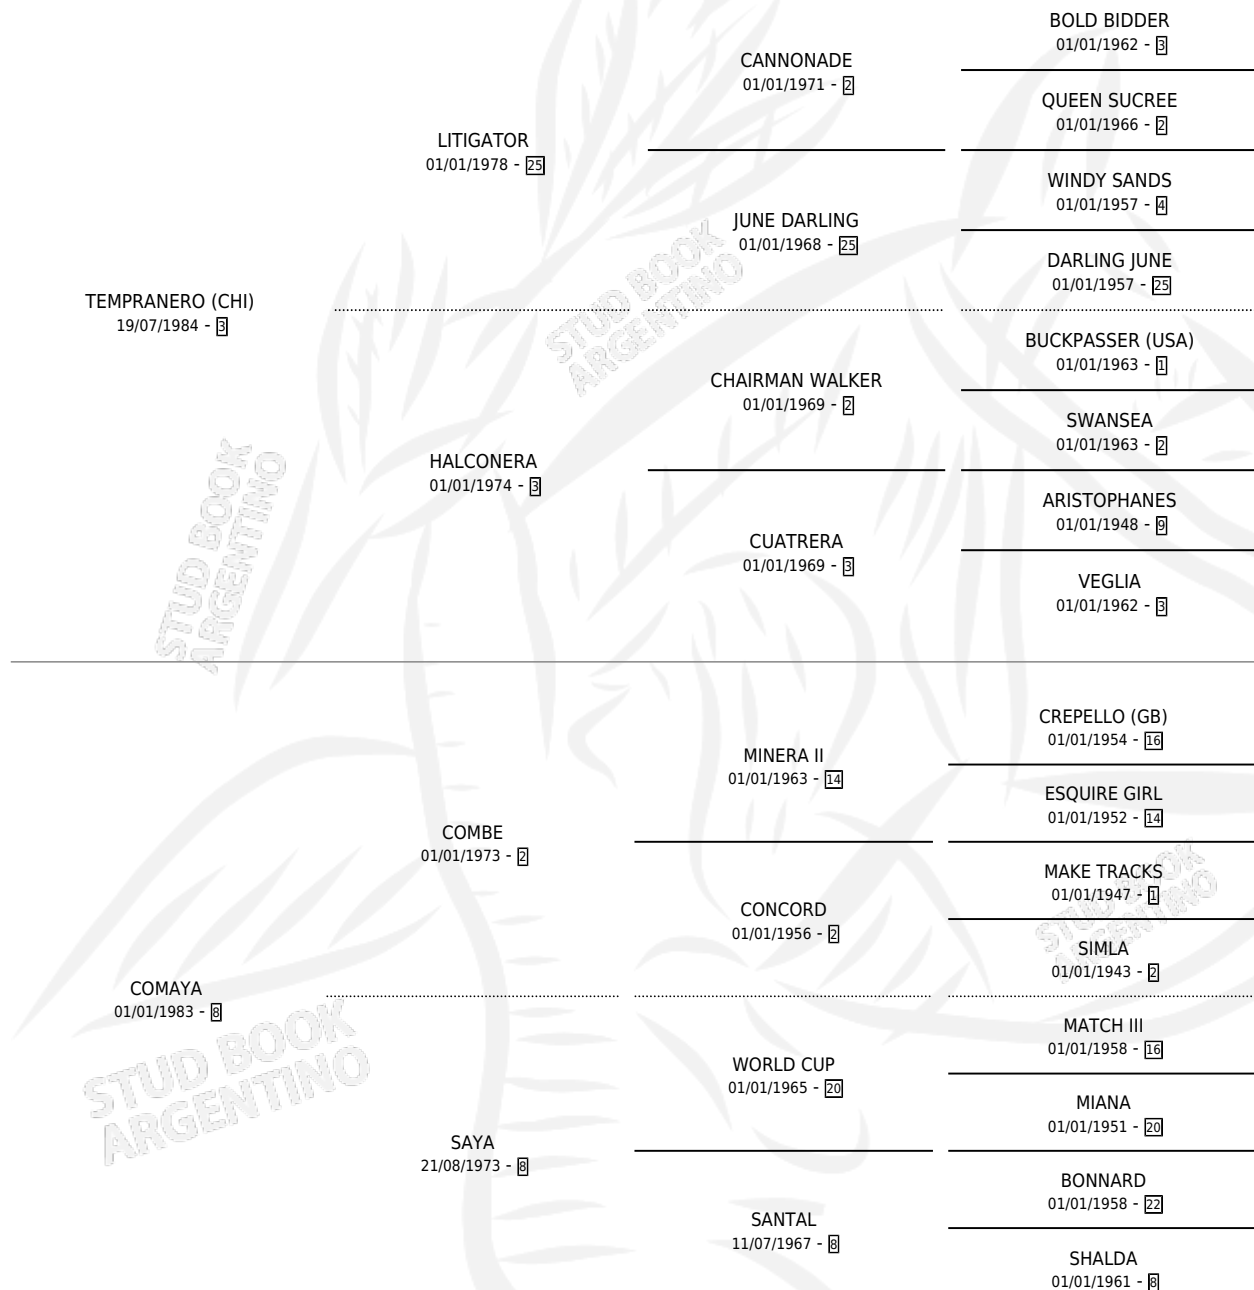

TEMAYA

por **TEMPRANERO (CHI)** y **COMAYA** por **COMBE**

Argentina · Hembra · Zaino · SP · 22/08/1990
Familia 8-g · Volumen 34

ESTADO

TIPIFICACIÓN SANGUÍNEA	✓
TIPIFICACIÓN POR ADN	✓
PASAPORTE	X
IDENTIFICACIÓN POR MICROCHIP	X
REPRODUCTOR	✓

Lugar de nacimiento: El Alfalfar

Criador: El Alfalfar

~

HIJOS

	MACHOS	HEMBRAS
3 NACIERON	3	0
2 CORRIERON	2	0

SIN ACTUACIONES

PEDIGREE

CAMPAÑA

Solo carreras oficiales de Argentina

POR EDAD

EDAD	CC	1°	2°	3°	4°	5°	NP	CLC	CLG	CLCG1	CLGG1	IMPORTE	GANANCIA / CC
4 AÑOS	7	1	0	0	0	0	6	0	0	0	0	\$3,900	\$557
5 AÑOS	1	0	0	0	0	0	1	0	0	0	0	\$336	\$336
TOTALES	8	1	0	0	0	0	7	0	0	0	0	\$4,236	\$530
%		12.5%	0.0%	0.0%	0.0%	0.0%	87.5%	0.0%	0.0%	0.0%	0.0%		