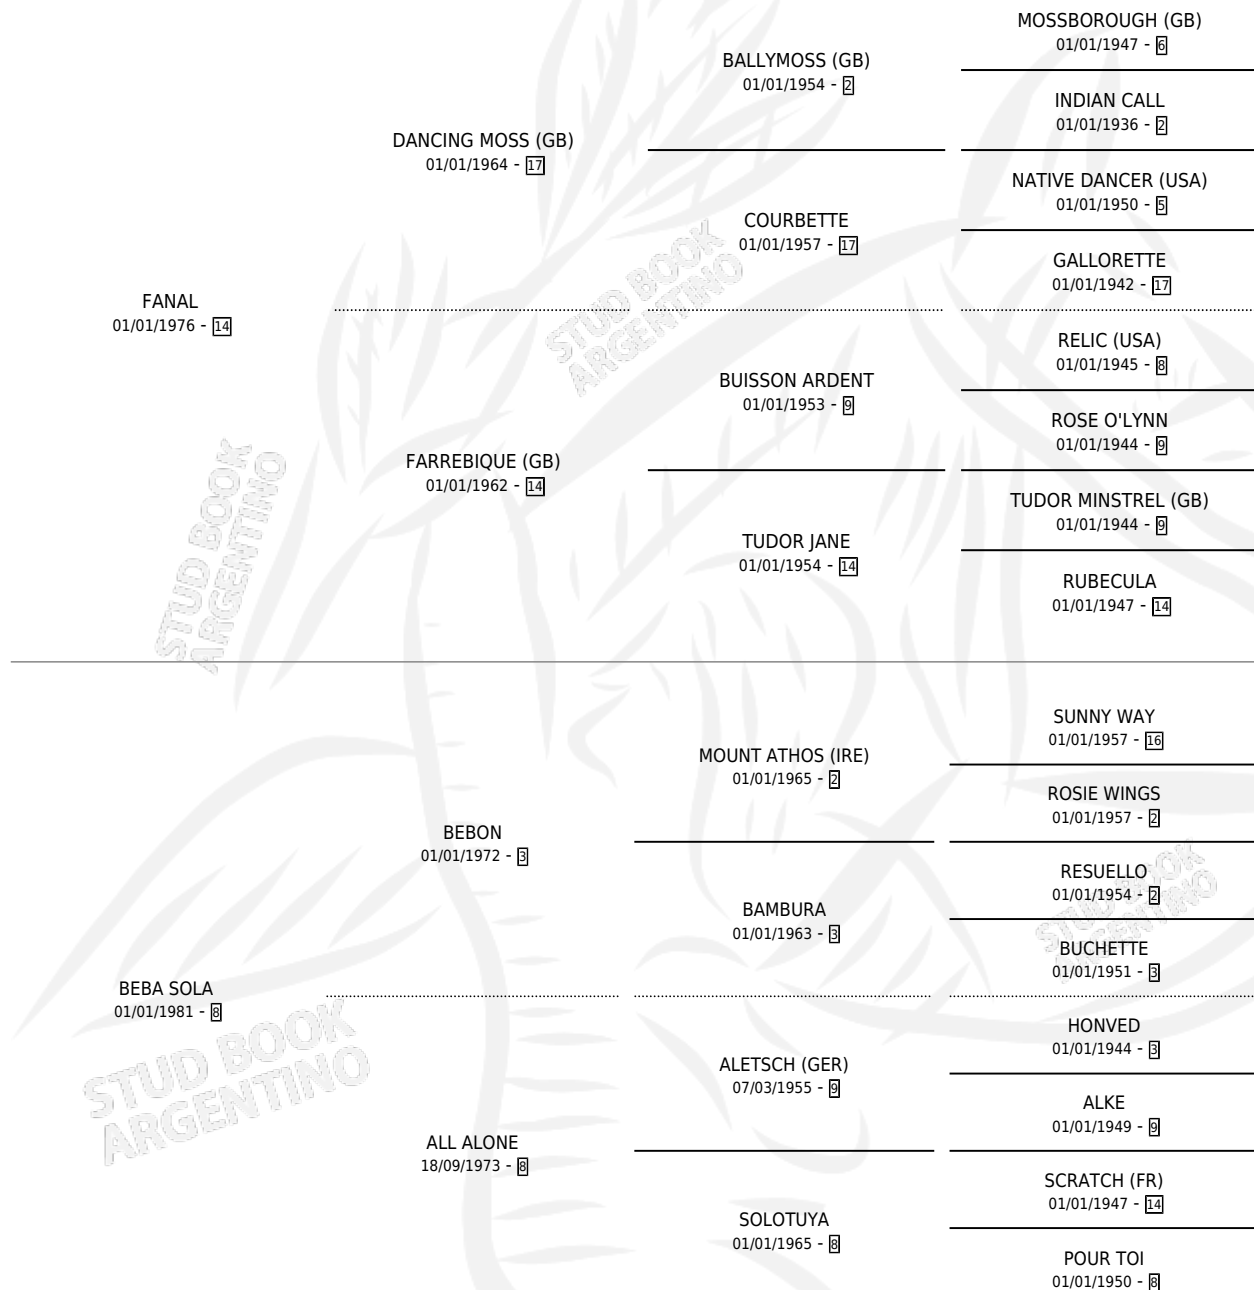

FANATICA SOLA

por **FANAL** y **BEBA SOLA** por **BEBON**

Argentina · Hembra · Alazan · SP · 05/08/1990
Familia 8-c · Volumen 34

ESTADO

TIPIFICACIÓN SANGUÍNEA	✓
TIPIFICACIÓN POR ADN	X
PASAPORTE	X
IDENTIFICACIÓN POR MICROCHIP	X
REPRODUCTOR	✓

Lugar de nacimiento: Rey a
Criador: Sin dato

~

HIJOS

	MACHOS	HEMBRAS
1 NACIERON	0	1

SIN ACTUACIONES

PEDIGREE

S

mientos 1 / Efectividad 50.00%

PADRILLO	PRODUCTO	CRIADOR	1ER SERVICIO	ÚLTIMO SERVICIO
LITTLE JOHN	∅		12/11/2000	13/11/2000
LITTLE JOHN	M. LITTLE MOTHER (H Z, 03/11/2000)	SIN DATO	17/11/1999	20/11/1999

FANATICA SOLA

Datos oficiales del Stud Book Argentino