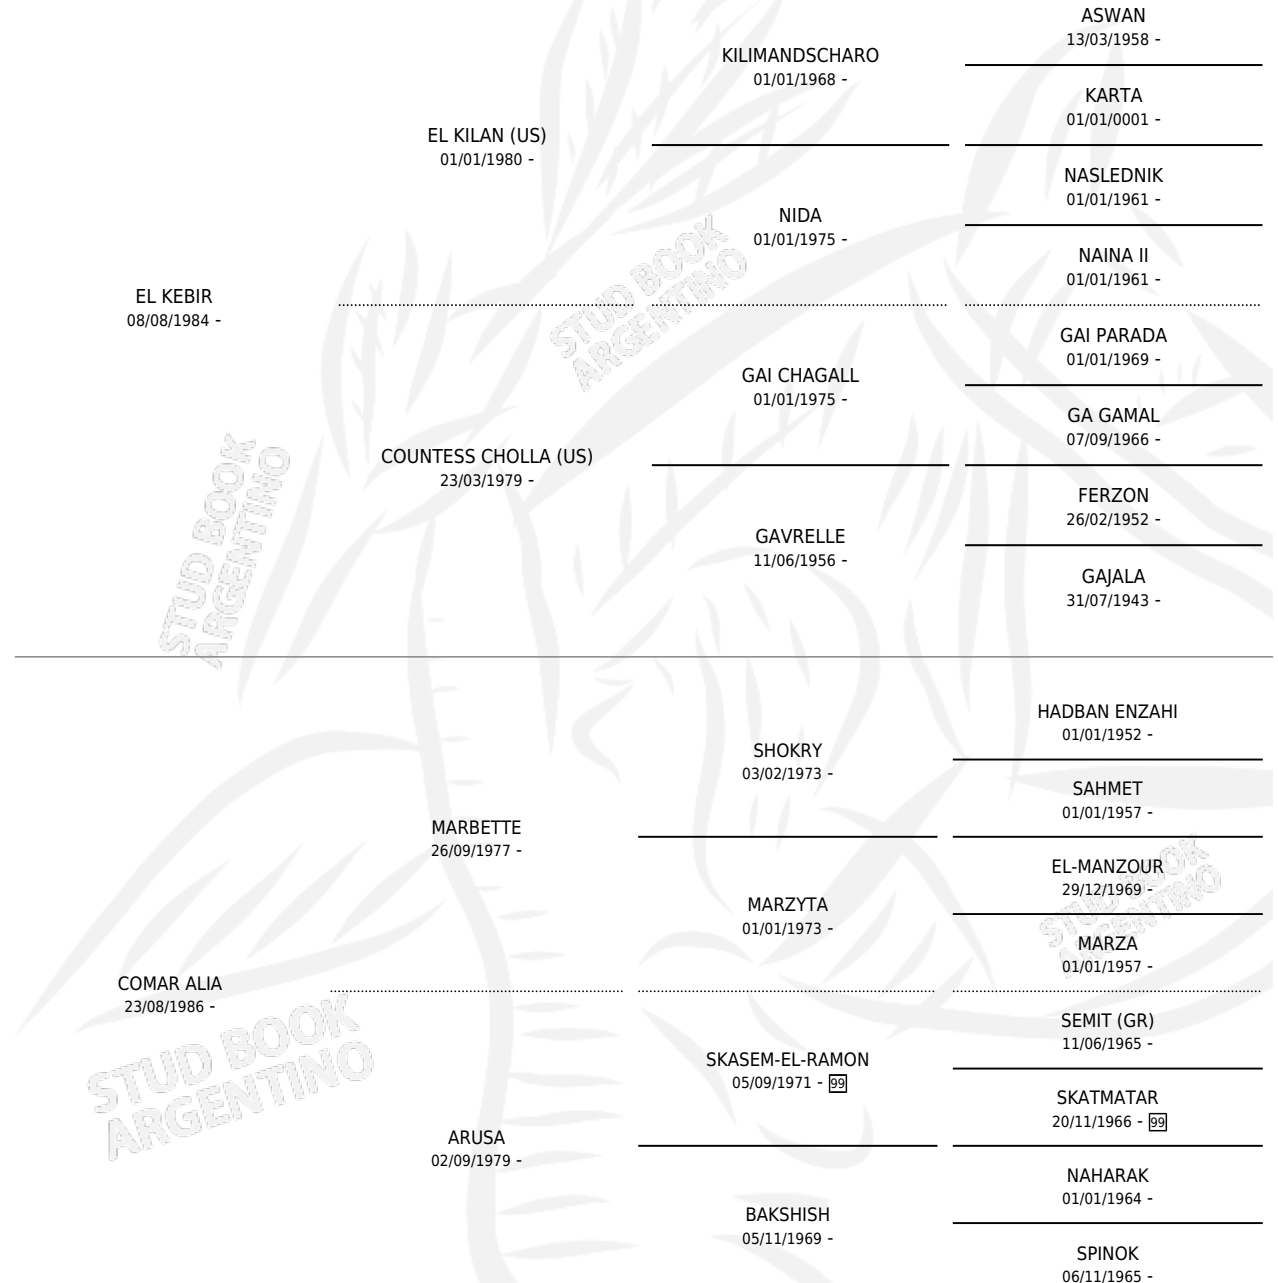

FRON ALY

por **EL KEBIR** y **COMAR ALIA** por **MARBETTE**

Argentina · Hembra · Tordillo · AP · 20/08/1990
Familia · Volumen 34

ESTADO

TIPIFICACIÓN SANGUÍNEA	✓
TIPIFICACIÓN POR ADN	X
PASAPORTE	X
IDENTIFICACIÓN POR MICROCHIP	X
REPRODUCTOR	✓

Lugar de nacimiento: Fron
Criador: Sin dato

~

HIJOS

	MACHOS	HEMBRAS
1 NACIERON	1	0
SIN ACTUACIONES		

PEDIGREE