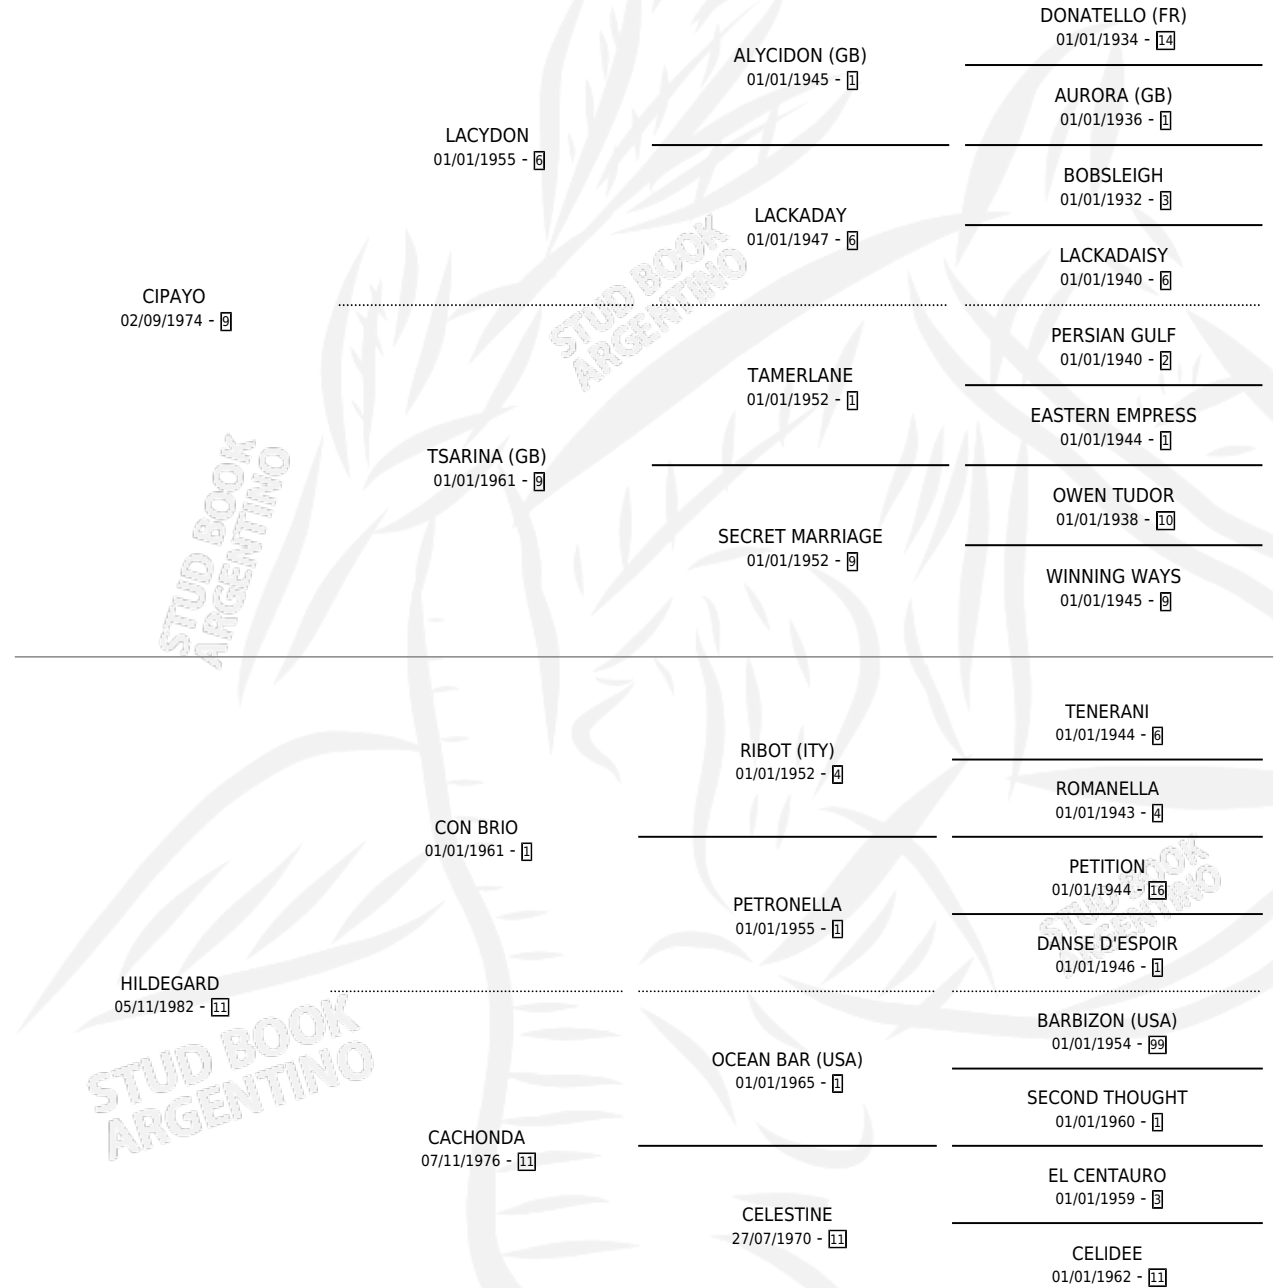

RODERIC

por CIPAYO y HILDEGARD por CON BRIO

Argentina · Macho · Alazan · SP · 24/07/1990
Familia 11-g · Volumen 34

ESTADO

TIPIFICACIÓN SANGUÍNEA	X
TIPIFICACIÓN POR ADN	X
PASAPORTE	X
IDENTIFICACIÓN POR MICROCHIP	X
REPRODUCTOR	X

Lugar de nacimiento: El Pelado

Criador: Sin dato

PEDIGREE

RODERIC

Datos oficiales del Stud Book Argentino

Documento generado el 28/04/2026

studbook.org.ar