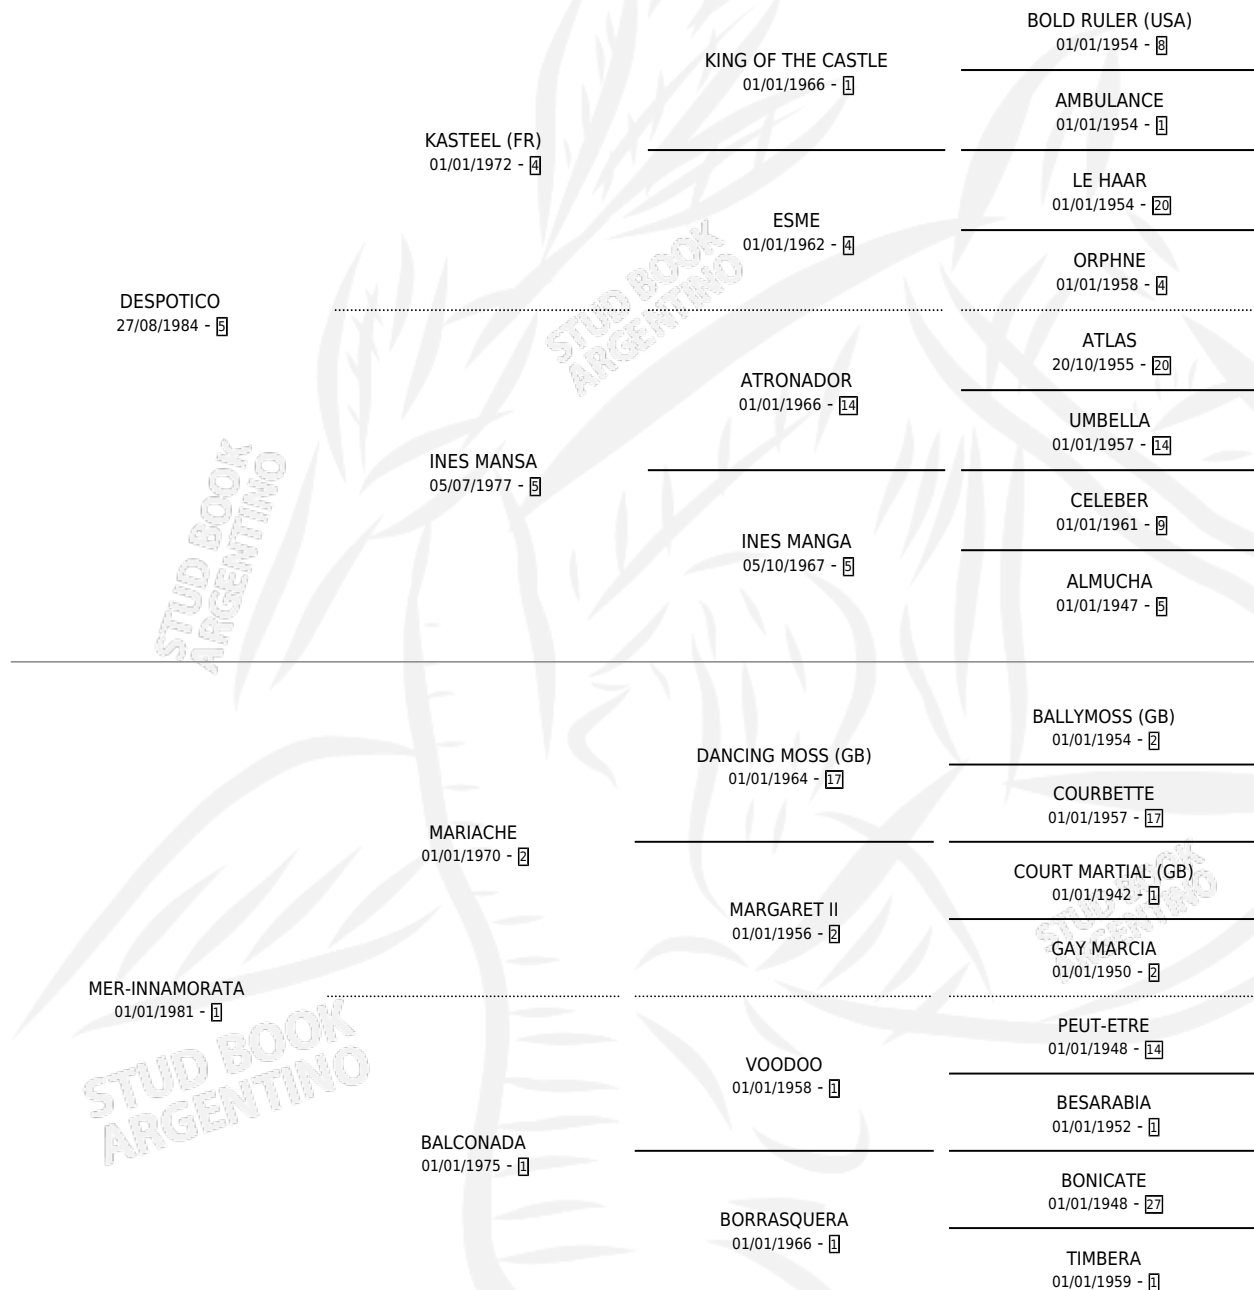

INNAMORATA DES

por **DESPOTICO** y **MER-INNAMORATA** por **MARIACHE**

Argentina · Hembra · Zaino Colorado · SP · 15/08/1990
Familia 1-o · Volumen 34

ESTADO

TIPIFICACIÓN SANGUÍNEA	X
TIPIFICACIÓN POR ADN	X
PASAPORTE	X
IDENTIFICACIÓN POR MICROCHIP	X
REPRODUCTOR	X

Lugar de nacimiento: El Pelado

Criador: Sin dato

PEDIGREE

CAMPAÑA

Solo carreras oficiales de Argentina

POR EDAD

EDAD	CC	1°	2°	3°	4°	5°	NP	CLC	CLG	CLCG1	CLGG1	IMPORTE	GANANCIA / CC
2 AÑOS	1	0	0	0	0	0	1	0	0	0	0	\$0	\$0
3 AÑOS	10	1	3	1	1	1	3	0	0	0	0	\$10,920	\$1,092
TOTALES	11	1	3	1	1	1	4	0	0	0	0	\$10,920	\$993
%		9.1%	27.3%	9.1%	9.1%	9.1%	36.4%	0.0%	0.0%	0.0%	0.0%		

Ganadora en San Isidro - \$10,920, a los 3 años.

POR DISTANCIA

HIPODROMO	CC	1°	2°	3°	4°	5°	NP	CLC	CLG	CLCG1	CLGG1	IMPORTE
SAN ISIDRO	11	1	3	1	1	1	4	0	0	0	0	\$10,920
1400 MTS	2	0	0	0	1	0	1	0	0	0	0	\$615
1200 MTS	9	1	3	1	0	1	3	0	0	0	0	\$10,305