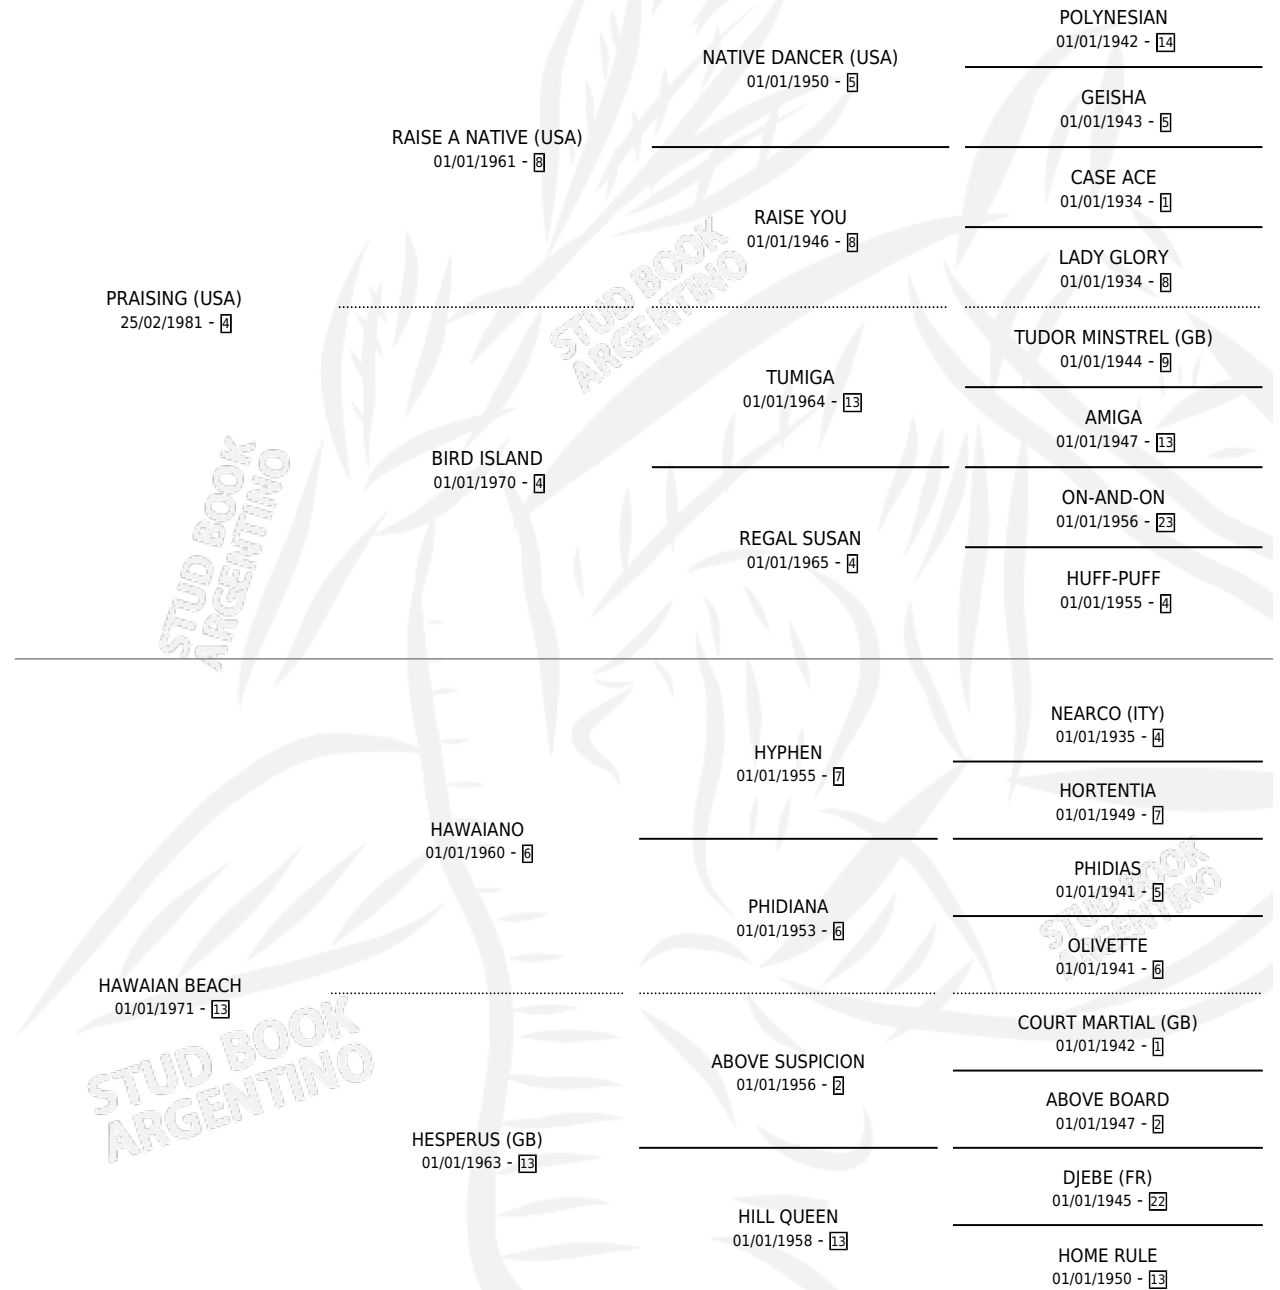

UHUE

por **PRAISING (USA)** y **HAWAIAN BEACH** por **HAWAIANO**

Argentina · Hembra · Zaino · SP · 31/08/1990
Familia 13 · Volumen 34

ESTADO

TIPIFICACIÓN SANGUÍNEA	✓
TIPIFICACIÓN POR ADN	✓
PASAPORTE	X
IDENTIFICACIÓN POR MICROCHIP	X
REPRODUCTOR	✓

Lugar de nacimiento: Los Olivos

Criador: Los Olivos

~

HIJOS

	MACHOS	HEMBRAS
5 NACIERON	3	2
3 CORRIERON	2	1
3 GANARON	2	1
0 GANADORES CL	0 GANADORES GR	0 GANADORES G1

PEDIGREE