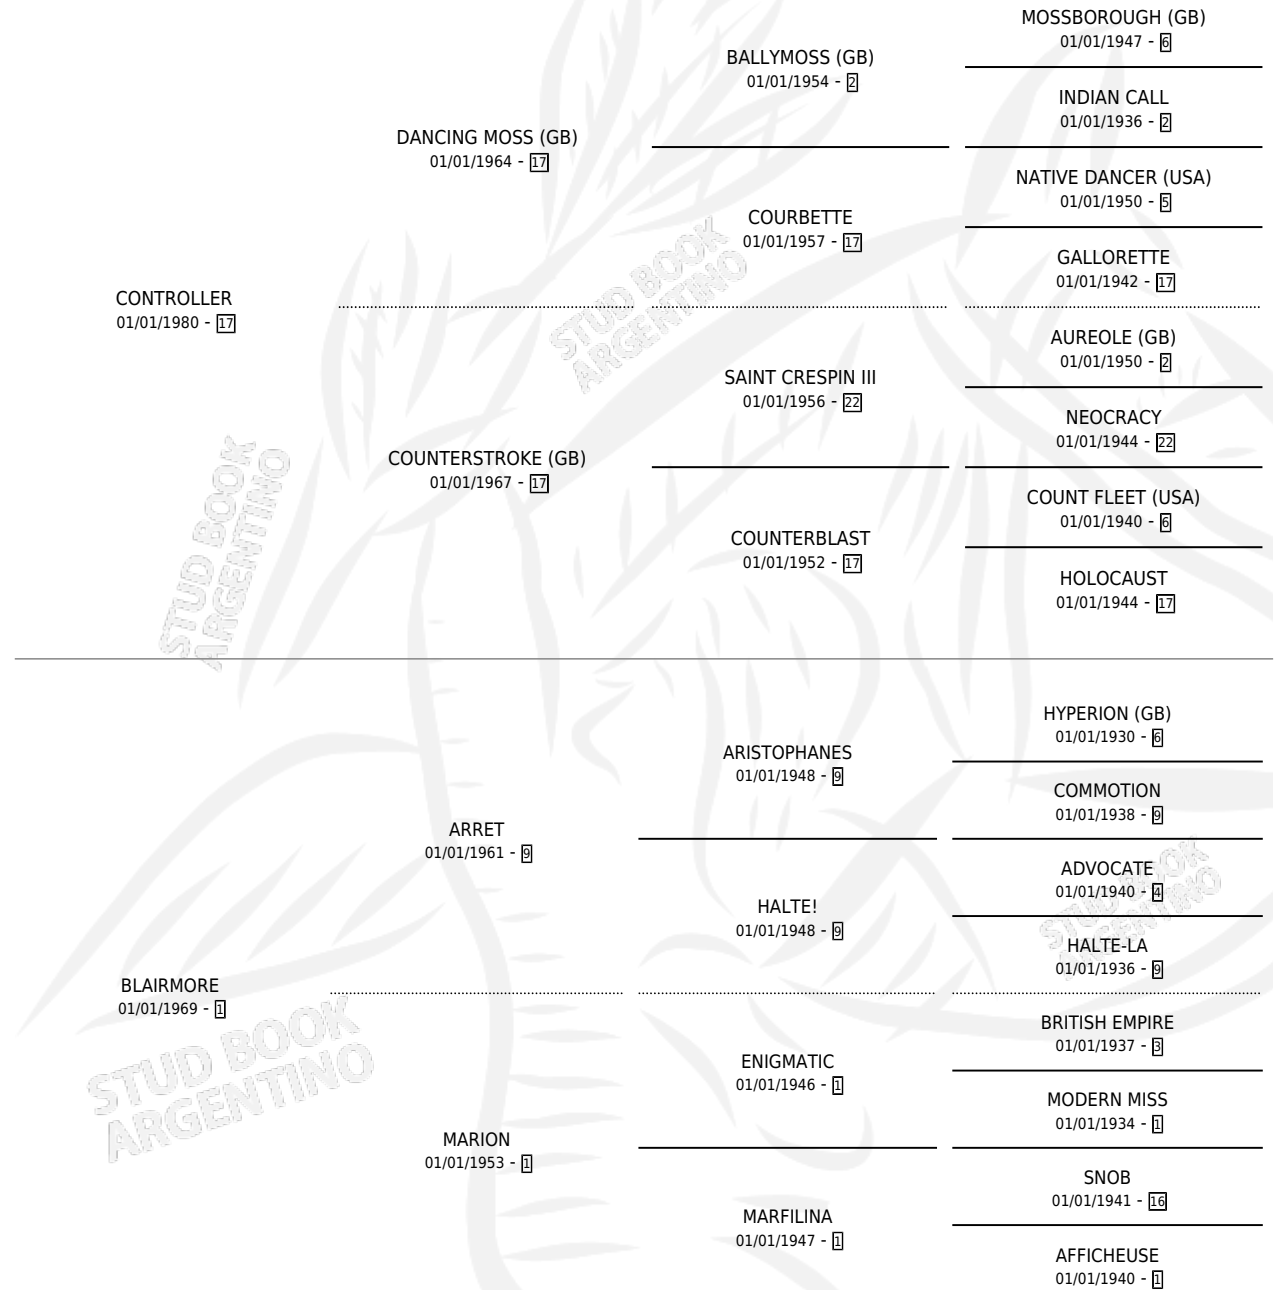

CON BLAIR

por **CONTROLLER** y **BLAIRMORE** por **ARRET**

Argentina · Hembra · Alazan · SP · 12/08/1990
Familia 1-o · Volumen 34

ESTADO

TIPIFICACIÓN SANGUÍNEA	✓
TIPIFICACIÓN POR ADN	X
PASAPORTE	X
IDENTIFICACIÓN POR MICROCHIP	X
REPRODUCTOR	✓

Lugar de nacimiento: Espil

Criador: Sin dato

~

HIJOS

	MACHOS	HEMBRAS
1 NACIERON	1	0
SIN ACTUACIONES		

PEDIGREE

S

mientos 1 / Efectividad 25.00%

PADRILLO	PRODUCTO	CRIADOR	1ER SERVICIO	ÚLTIMO SERVICIO
PANORAMICO	∅		11/12/2001	13/12/2001
CON BLAIR	∅		19/08/2000	21/08/2000
Datos oficiales del Stud Book Argentino			10/11/1998	12/11/1998
SECRET ALPHA			10/11/1998	12/11/1998
SECRET ALPHA	SECRET BLAI (M A, 26/10/1997)	SIN DATO	05/11/1996	11/11/1996