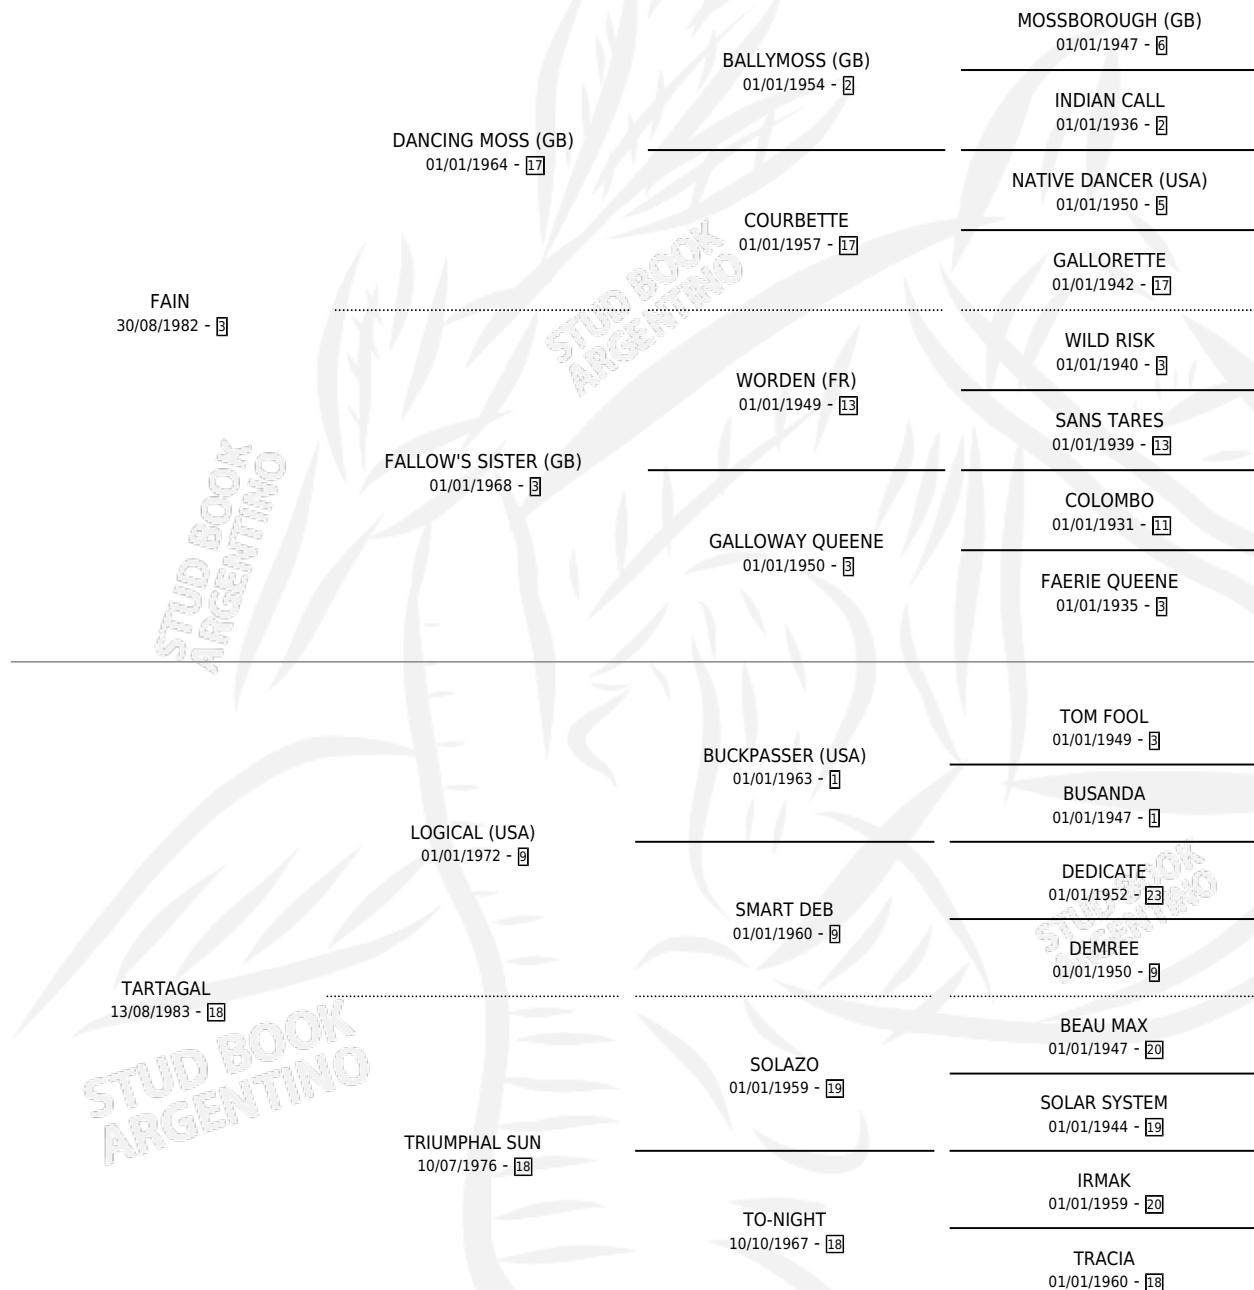

PRINCESA TERESA

por **FAIN** y **TARTAGAL** por **LOGICAL (USA)**

Argentina · Hembra · Zaino · SP · 20/08/1990
Familia 18-a · Volumen 34

ESTADO

TIPIFICACIÓN SANGUÍNEA	✓
TIPIFICACIÓN POR ADN	X
PASAPORTE	X
IDENTIFICACIÓN POR MICROCHIP	X
REPRODUCTOR	✓

Lugar de nacimiento: San Andres

Criador: Sin dato

~

HIJOS

	MACHOS	HEMBRAS
4 NACIERON	0	4

SIN ACTUACIONES

PEDIGREE

CAMPAÑA

Solo carreras oficiales de Argentina

POR EDAD

EDAD	CC	1°	2°	3°	4°	5°	NP	CLC	CLG	CLCG1	CLGG1	IMPORTE	GANANCIA / CC
3 AÑOS	2	0	0	1	1	0	0	0	0	0	0	\$1,620	\$810
TOTALES	2	0	0	1	1	0	0	0	0	0	0	\$1,620	\$810
%		0.0%	0.0%	50.0%	50.0%	0.0%	0.0%	0.0%	0.0%	0.0%	0.0%		

SERVICIOS

Servicios **4** / Nacimientos **4** / Efectividad **100%**

PADRILLO	PRODUCTO	CRIADOR	1ER SERVICIO	ÚLTIMO SERVICIO
TRAKEHNER	TRAK TERESA (H Z, 03/11/1999)	EL HORIZONTE SCA	27/11/1998	27/11/1998
TRAKEHNER	TRAK NIGHT (H Z, 31/10/1998)	EL HORIZONTE SCA	16/11/1997	23/11/1997
GOLD TROJAN (USA)	GOLD TITINA (H Z, 26/08/1997)	EL HORIZONTE SCA	03/09/1996	06/09/1996
SEÑOR PETE (USA)	SEÑORA TERESA (H ZD, 27/08/1996) •MURIÓ EL 14/01/2006•	SIN DATO	08/09/1995	28/09/1995