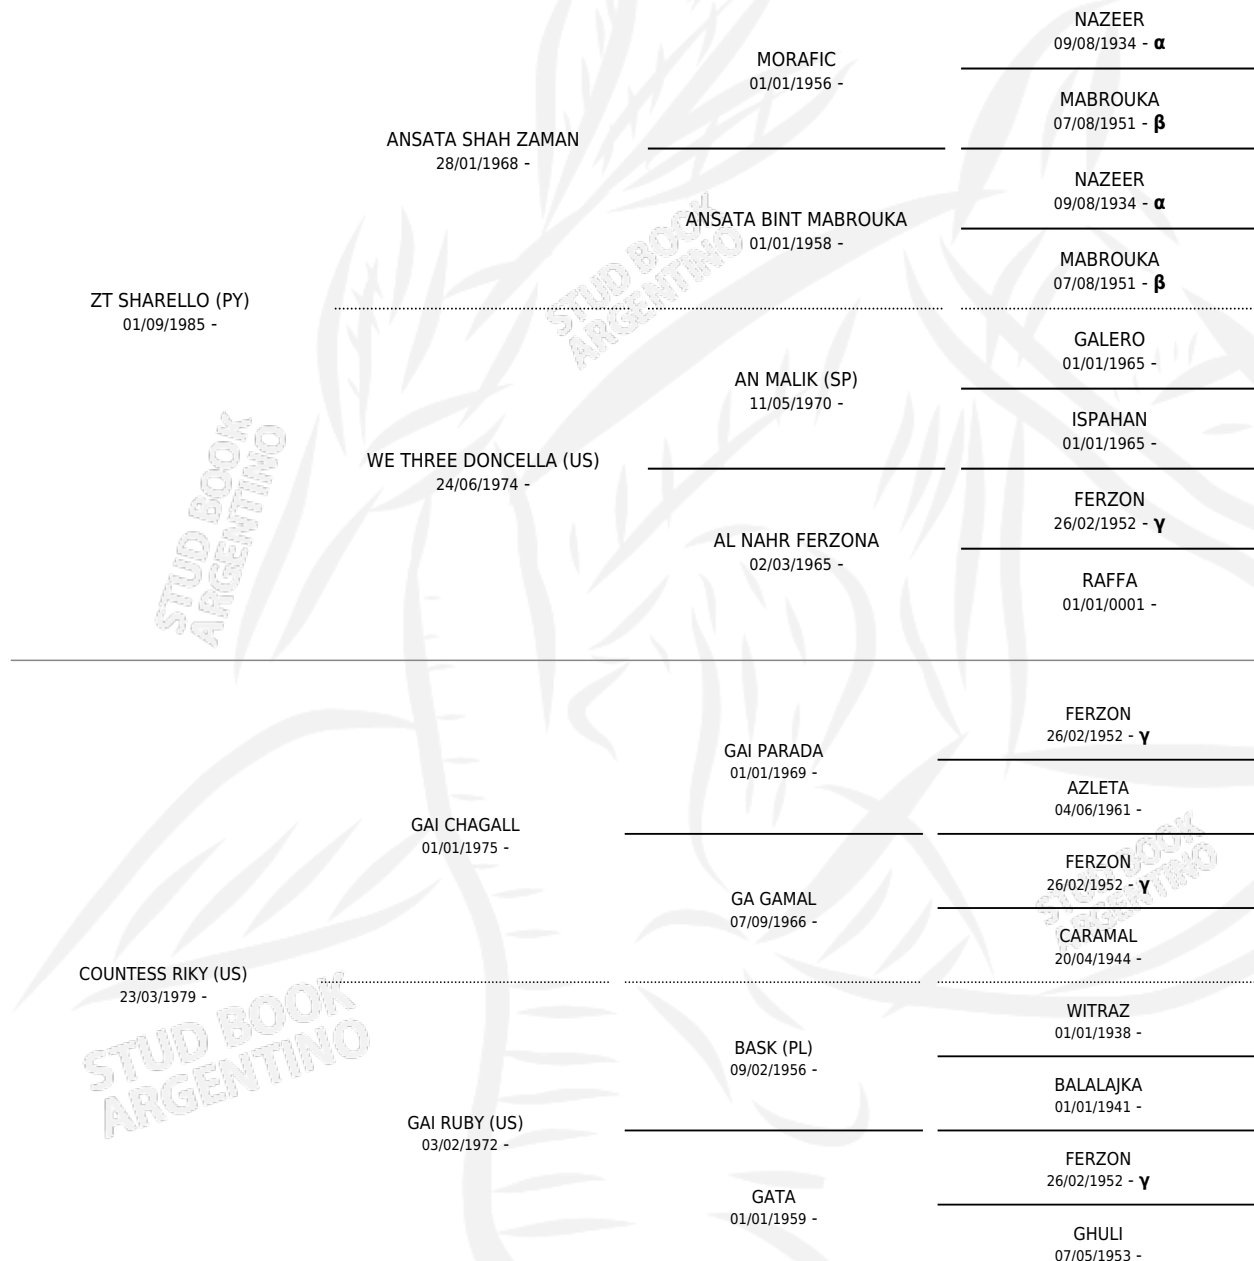

ZT RISHELLA

por ZT SHARELLO (PY) y COUNTESS RIKY (US) por GAI CHAGALL

Argentina · Hembra · Tordillo · AP · 09/08/1990
Familia · Volumen 34

ESTADO

TIPIFICACIÓN SANGUÍNEA	✓
TIPIFICACIÓN POR ADN	✓
PASAPORTE	X
IDENTIFICACIÓN POR MICROCHIP	X
REPRODUCTOR	✓

Lugar de nacimiento: El Atalaya
Criador: El Atalaya

~

HIJOS

	MACHOS	HEMBRAS
9 NACIERON	4	5
SIN ACTUACIONES		

PEDIGREE

INBREEDING : α, β, γ