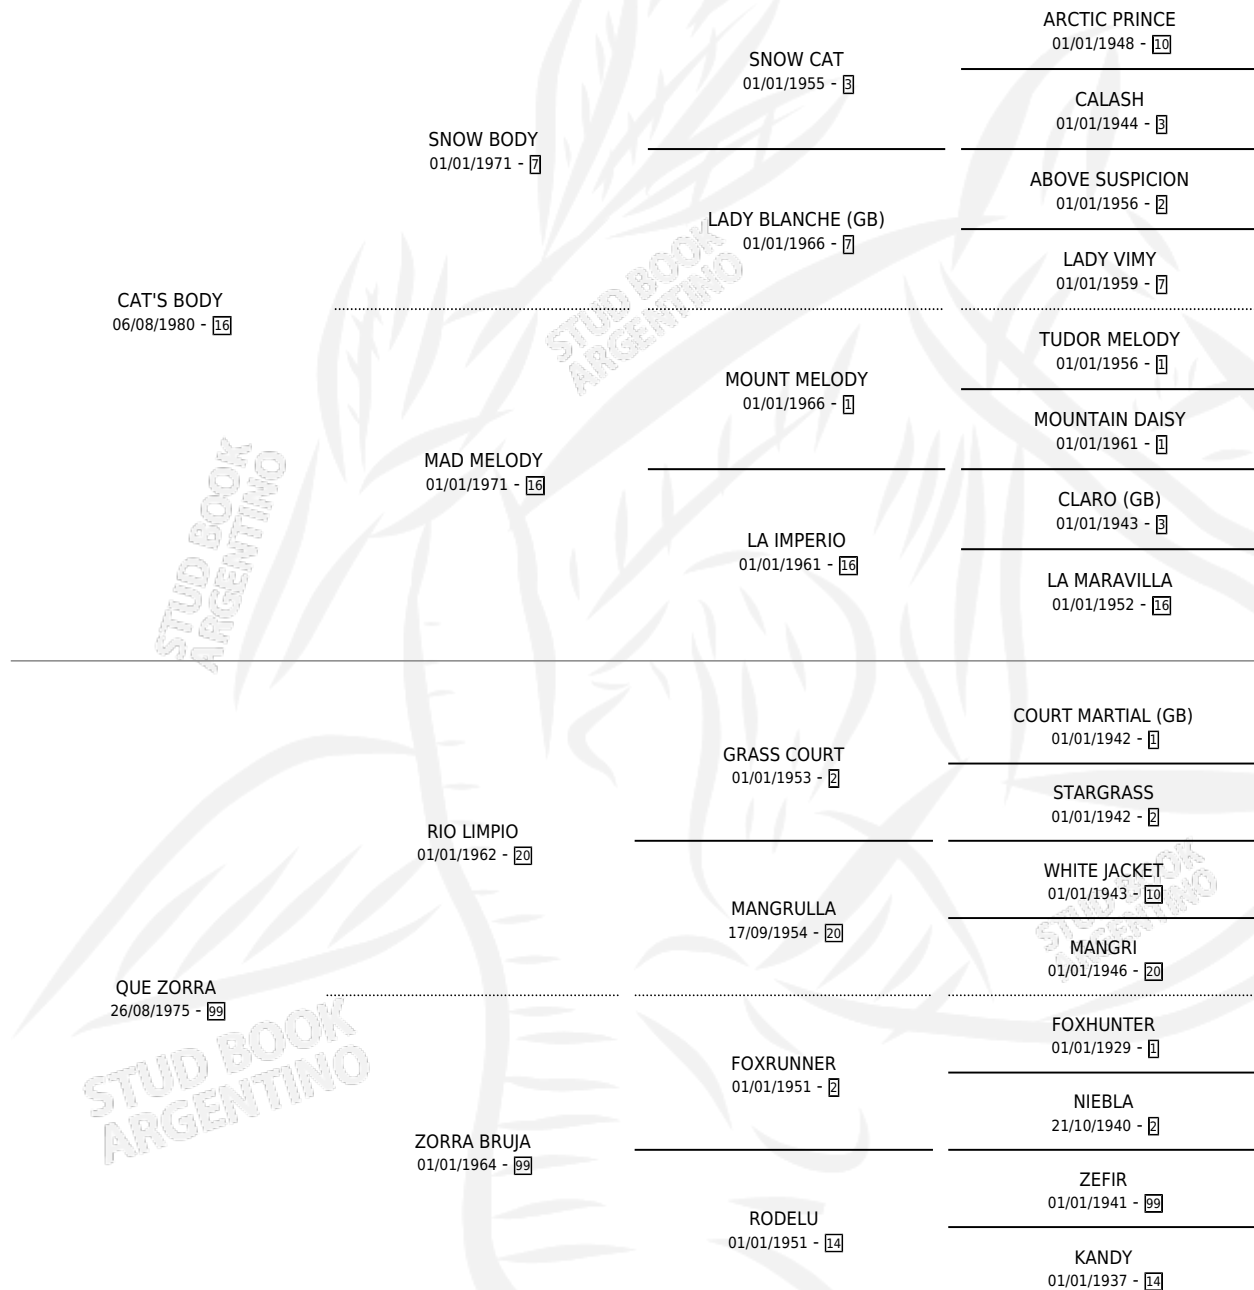

CAT'S BRUJA

por CAT'S BODY y QUE ZORRA por RIO LIMPIO

Argentina · Hembra · Alazan · SP · 10/08/1990
Familia 99 · Volumen 34

ESTADO

TIPIFICACIÓN SANGUÍNEA	X
TIPIFICACIÓN POR ADN	X
PASAPORTE	X
IDENTIFICACIÓN POR MICROCHIP	X
REPRODUCTOR	X

Lugar de nacimiento: Doble P

Criador: Sin dato

PEDIGREE

CAT'S BRUJA

Datos oficiales del Stud Book Argentino

Documento generado el 11/06/2026

studbook.org.ar