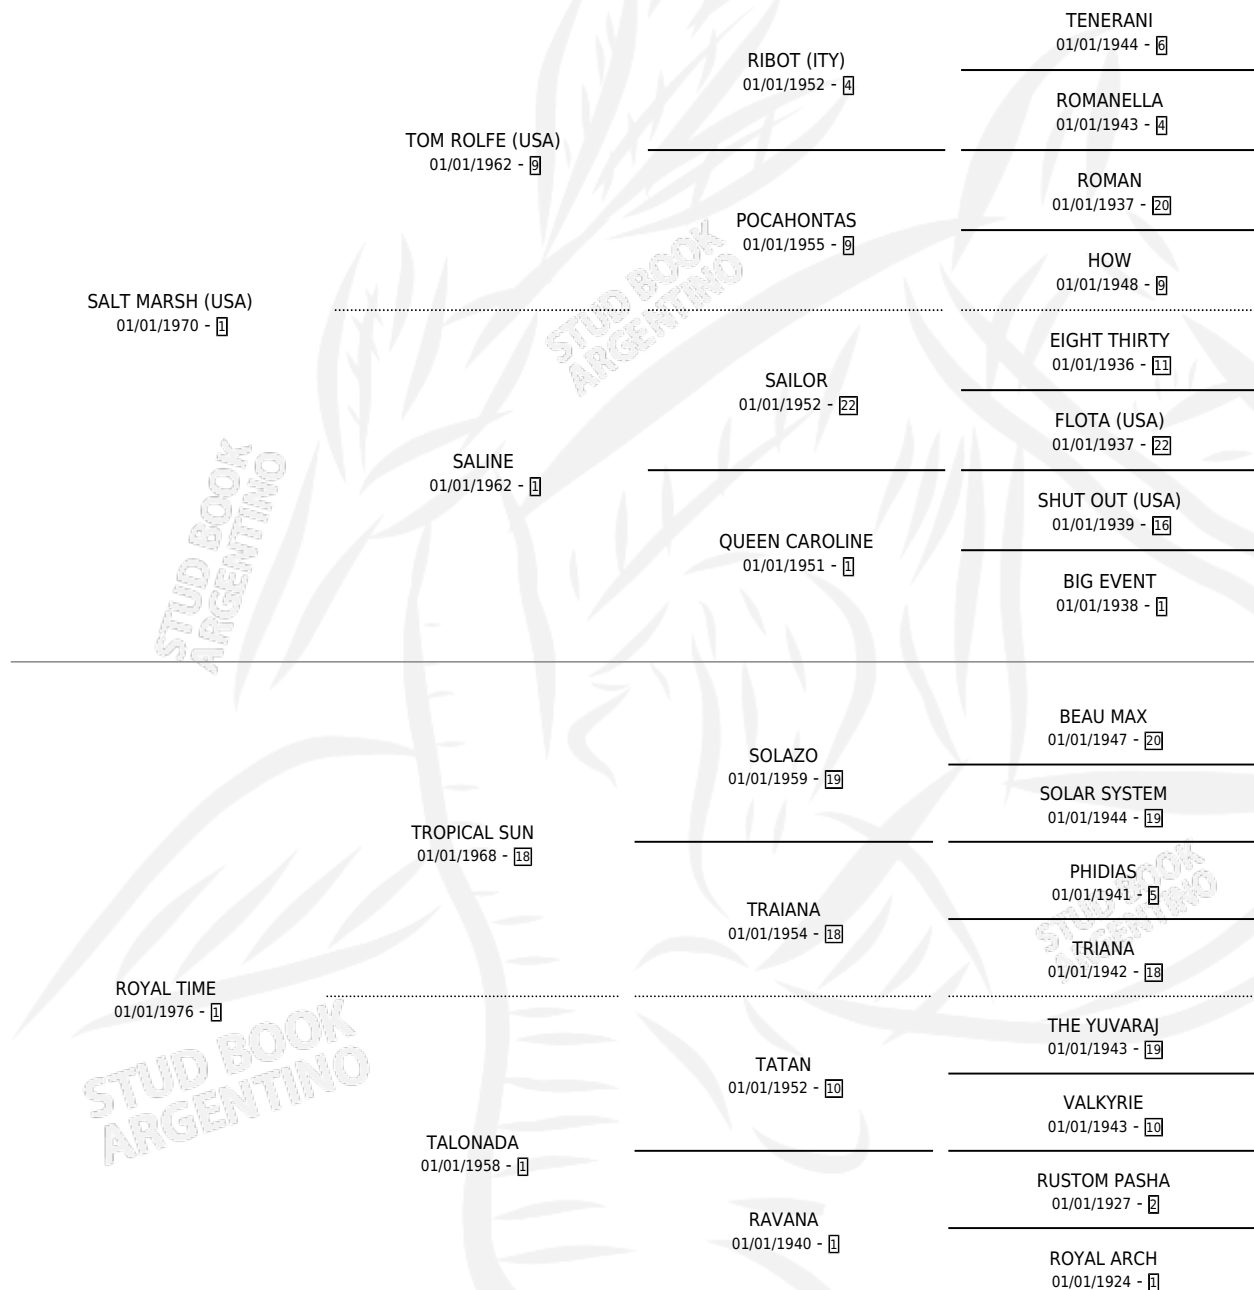

RADAR

por **SALT MARSH (USA)** y **ROYAL TIME** por **TROPICAL SUN**

Argentina · Macho · Alazan · SP · 09/08/1990
Familia 1-w · Volumen 34

ESTADO

TIPIFICACIÓN SANGUÍNEA	✓
TIPIFICACIÓN POR ADN	✓
PASAPORTE	X
IDENTIFICACIÓN POR MICROCHIP	X
REPRODUCTOR	X

Lugar de nacimiento: La Quebrada

Criador: Ceriani Cernadas Hernan y Ferrer Reyes Sara Ceriani De

PEDIGREE

CAMPAÑA

Solo carreras oficiales de Argentina

POR EDAD

EDAD	CC	1°	2°	3°	4°	5°	NP	CLC	CLG	CLCG1	CLGG1	IMPORTE	GANANCIA / CC
2 AÑOS	1	0	0	0	0	0	1	0	0	0	0	\$0	\$0
3 AÑOS	7	0	0	0	0	1	6	0	0	0	0	\$0	\$0
TOTALES	8	0	0	0	0	1	7	0	0	0	0	\$0	\$0
%		0.0%	0.0%	0.0%	0.0%	12.5%	87.5%	0.0%	0.0%	0.0%	0.0%		