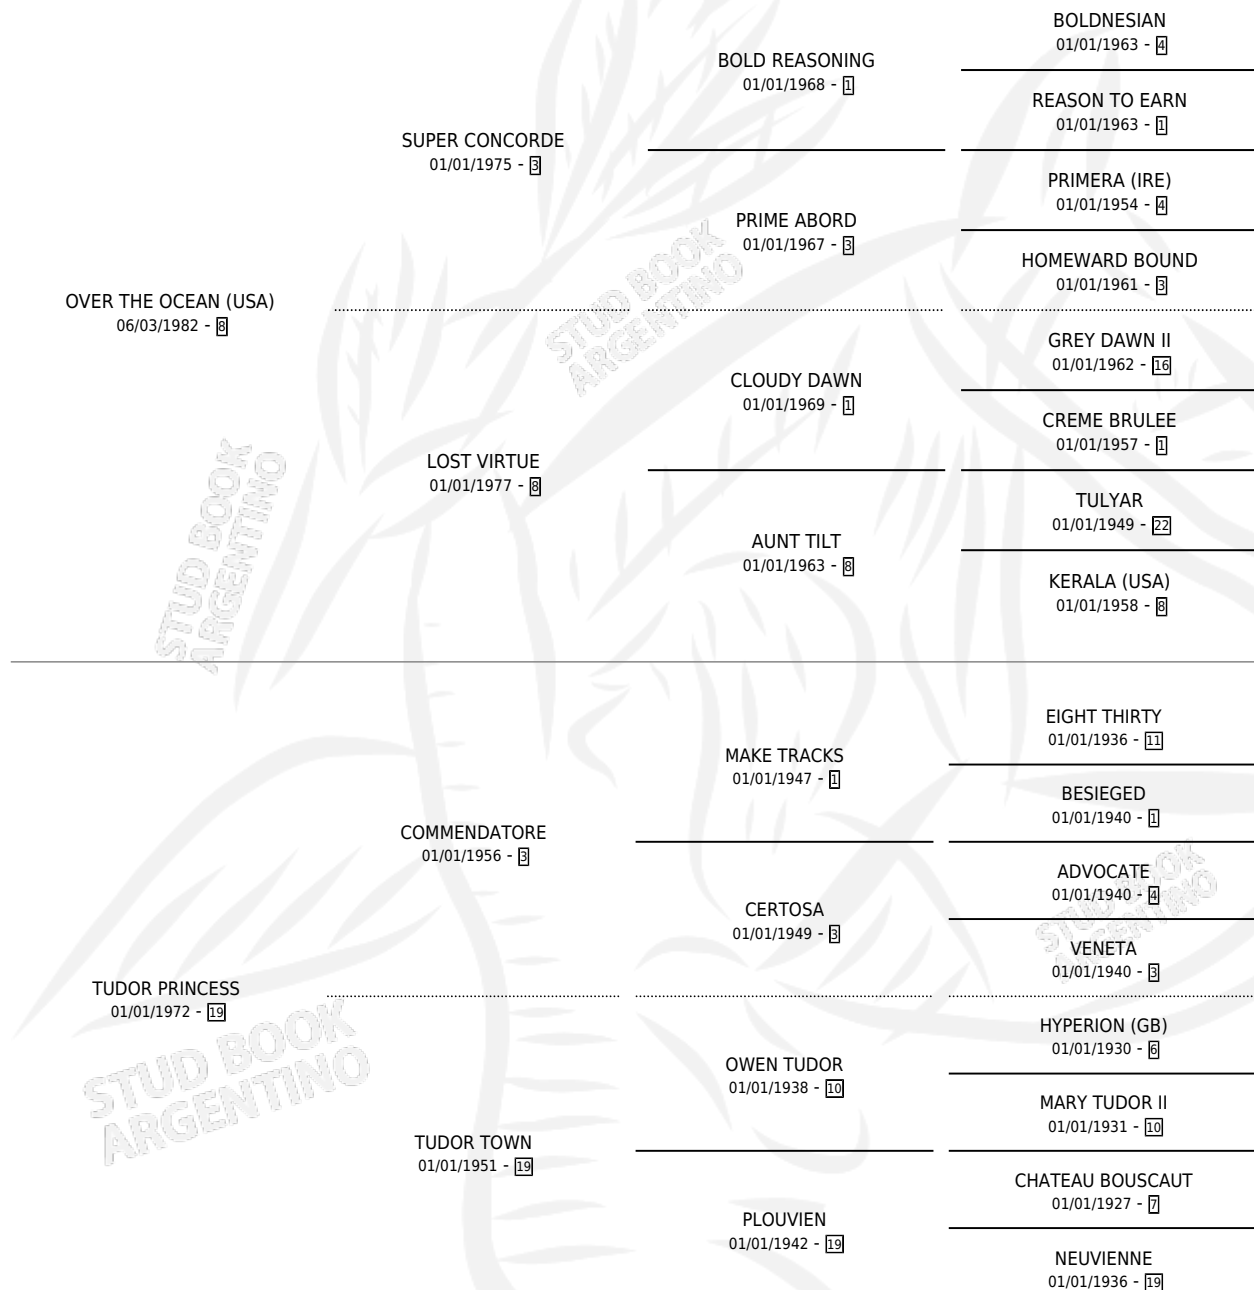

OLALA

por **OVER THE OCEAN (USA)** y **TUDOR PRINCESS** por **COMMENDATORE**

Argentina · Hembra · Tordillo · SP · 19/08/1990
Familia 19-c · Volumen 34

ESTADO

TIPIFICACIÓN SANGUÍNEA	✓
TIPIFICACIÓN POR ADN	✓
PASAPORTE	X
IDENTIFICACIÓN POR MICROCHIP	X
REPRODUCTOR	✓

Lugar de nacimiento: El Candil
Criador: Sin dato

~

HIJOS

	MACHOS	HEMBRAS
7 NACIERON	3	4
4 CORRIERON	2	2
2 GANARON	1	1

0	0	0
GANADORES CL	GANADORES GR	GANADORES G1

PEDIGREE

CAMPAÑA

Solo carreras oficiales de Argentina