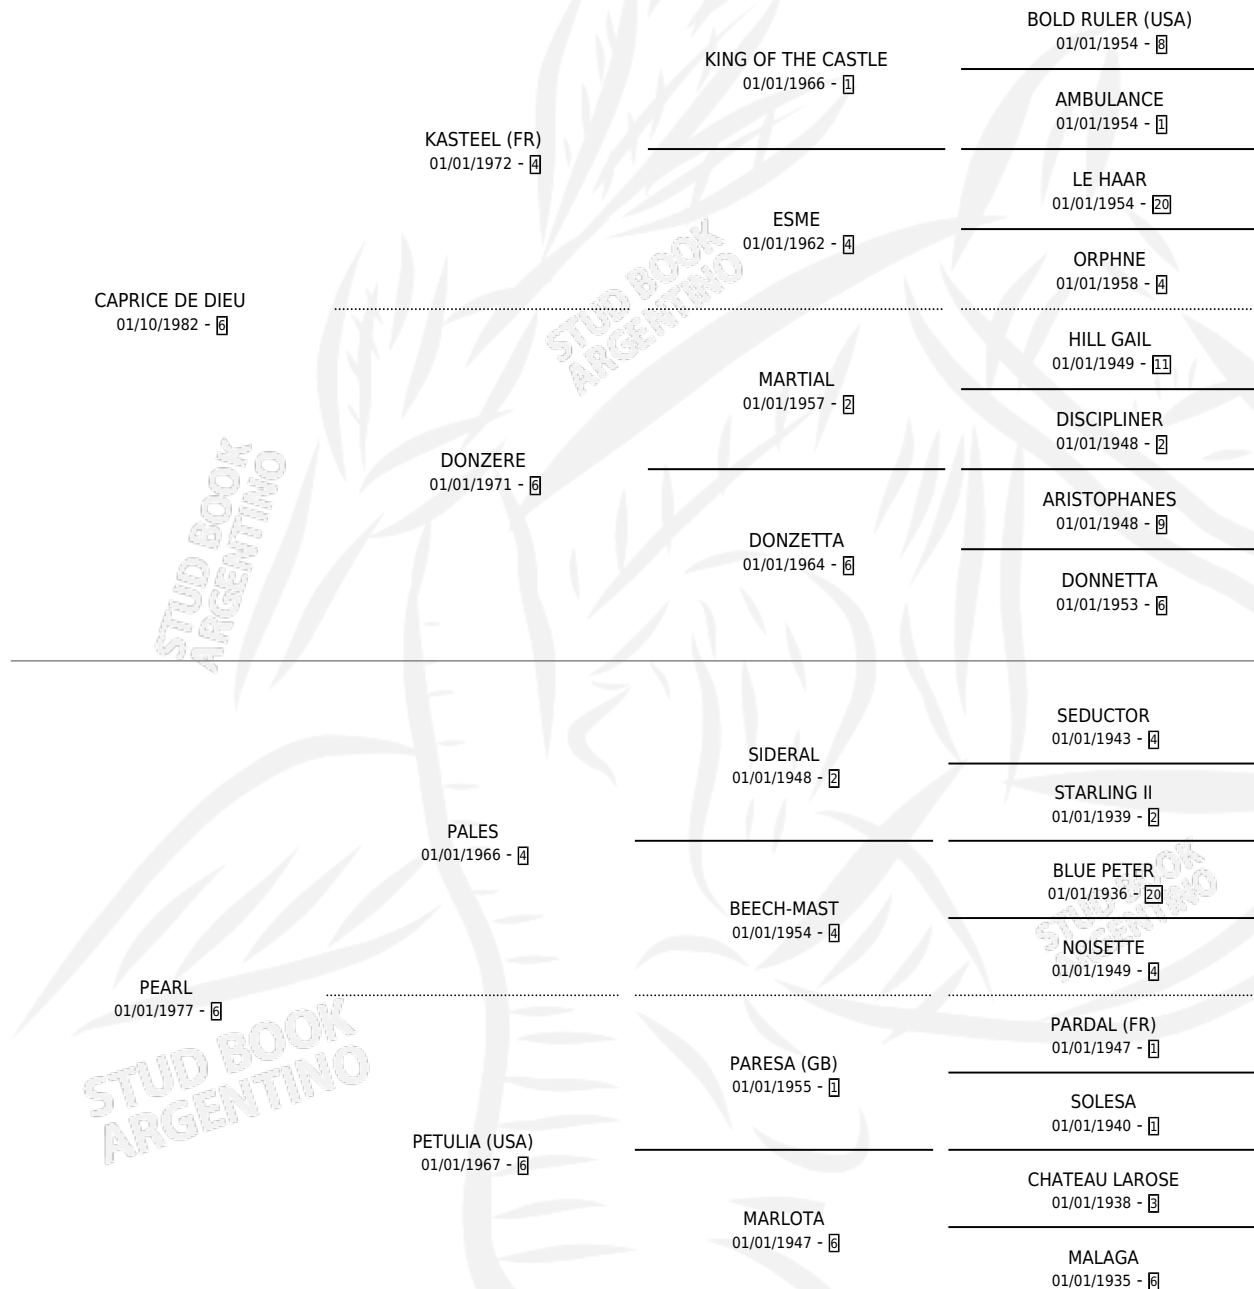

GEM

por **CAPRICE DE DIEU** y **PEARL** por **PALES**

Argentina · Hembra · Alazan · SP · 18/08/1990
Familia 6 · Volumen 34

ESTADO

TIPIFICACIÓN SANGUÍNEA	✓
TIPIFICACIÓN POR ADN	X
PASAPORTE	X
IDENTIFICACIÓN POR MICROCHIP	X
REPRODUCTOR	✓

Lugar de nacimiento: El Pelado

Criador: Sin dato

~

HIJOS

	MACHOS	HEMBRAS
3 NACIERON	1	2
SIN ACTUACIONES		

PEDIGREE

S

mientos 3 / Efectividad 60.00%

PADRILLO	PRODUCTO	CRIADOR	1ER SERVICIO	ÚLTIMO SERVICIO
BATI PINGO	∅		27/09/1998	27/09/1998
GEM FACETADO	LA MATACA (H A, 12/09/1998) MURICÓ EL 01/01/1999	SIN DATO	10/10/1997	10/10/1997
Datos oficiales del Stud Book Argentino Documento generado el 27/04/2026			28/12/1996	30/12/1996
FACEBOOK studbook.org.ar	CADIU (H A, 10/10/1996)	SIN DATO	13/10/1995	16/10/1995
FACETADO	FACEPRES (M A, 27/09/1995)	SIN DATO	14/10/1994	16/10/1994