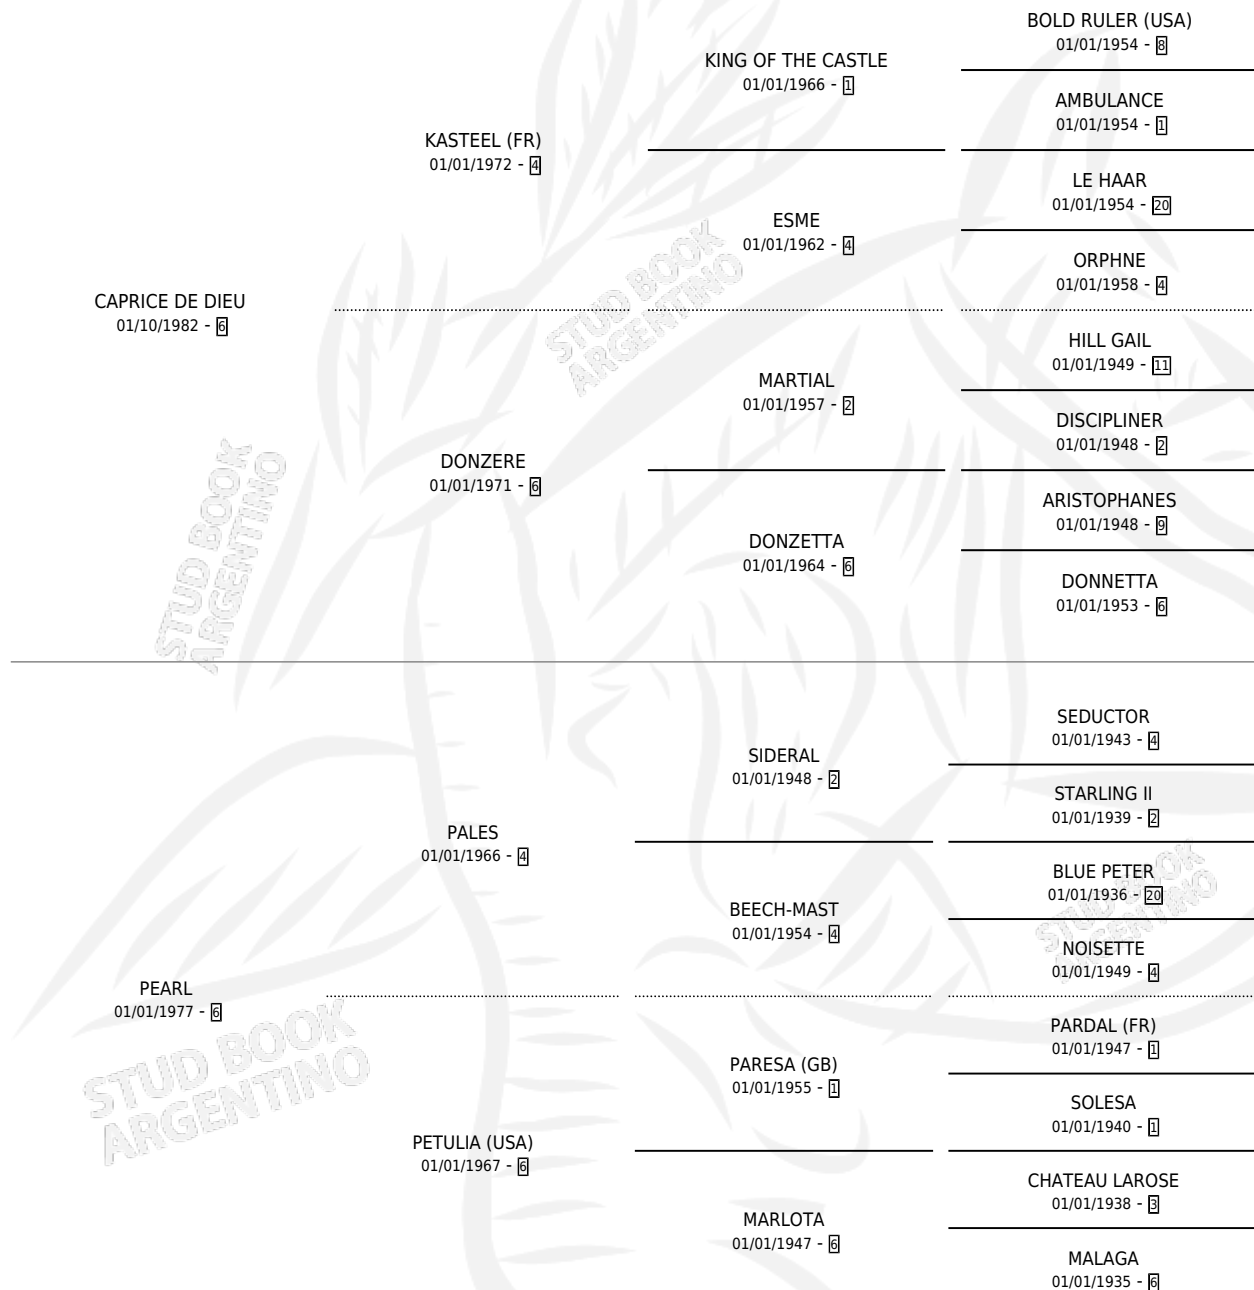

GEM

por **CAPRICE DE DIEU** y **PEARL** por **PALES**

Argentina · Hembra · Alazan · SP · 18/08/1990
Familia 6 · Volumen 34

ESTADO

TIPIFICACIÓN SANGUÍNEA	✓
TIPIFICACIÓN POR ADN	X
PASAPORTE	X
IDENTIFICACIÓN POR MICROCHIP	X
REPRODUCTOR	✓

Lugar de nacimiento: El Pelado

Criador: Sin dato

~

HIJOS

	MACHOS	HEMBRAS
3 NACIERON	1	2
SIN ACTUACIONES		

PEDIGREE

S

mientos 3 / Efectividad 60.00%

PADRILLO	PRODUCTO	CRIADOR	1ER SERVICIO	ÚLTIMO SERVICIO
BATI PINGO	∅		27/09/1998	27/09/1998
GEM FACETADO	LA MATACA (H A, 12/09/1998) MURICÓ EL 01/01/1999	SIN DATO	10/10/1997	10/10/1997
Datos oficiales del Stud Book Argentino Documento generado el 12/06/2026			28/12/1996	30/12/1996
FACEBOOK studbook.org.ar	CADIU (H A, 10/10/1996)	SIN DATO	13/10/1995	16/10/1995
FACETADO	FACEPRES (M A, 27/09/1995)	SIN DATO	14/10/1994	16/10/1994