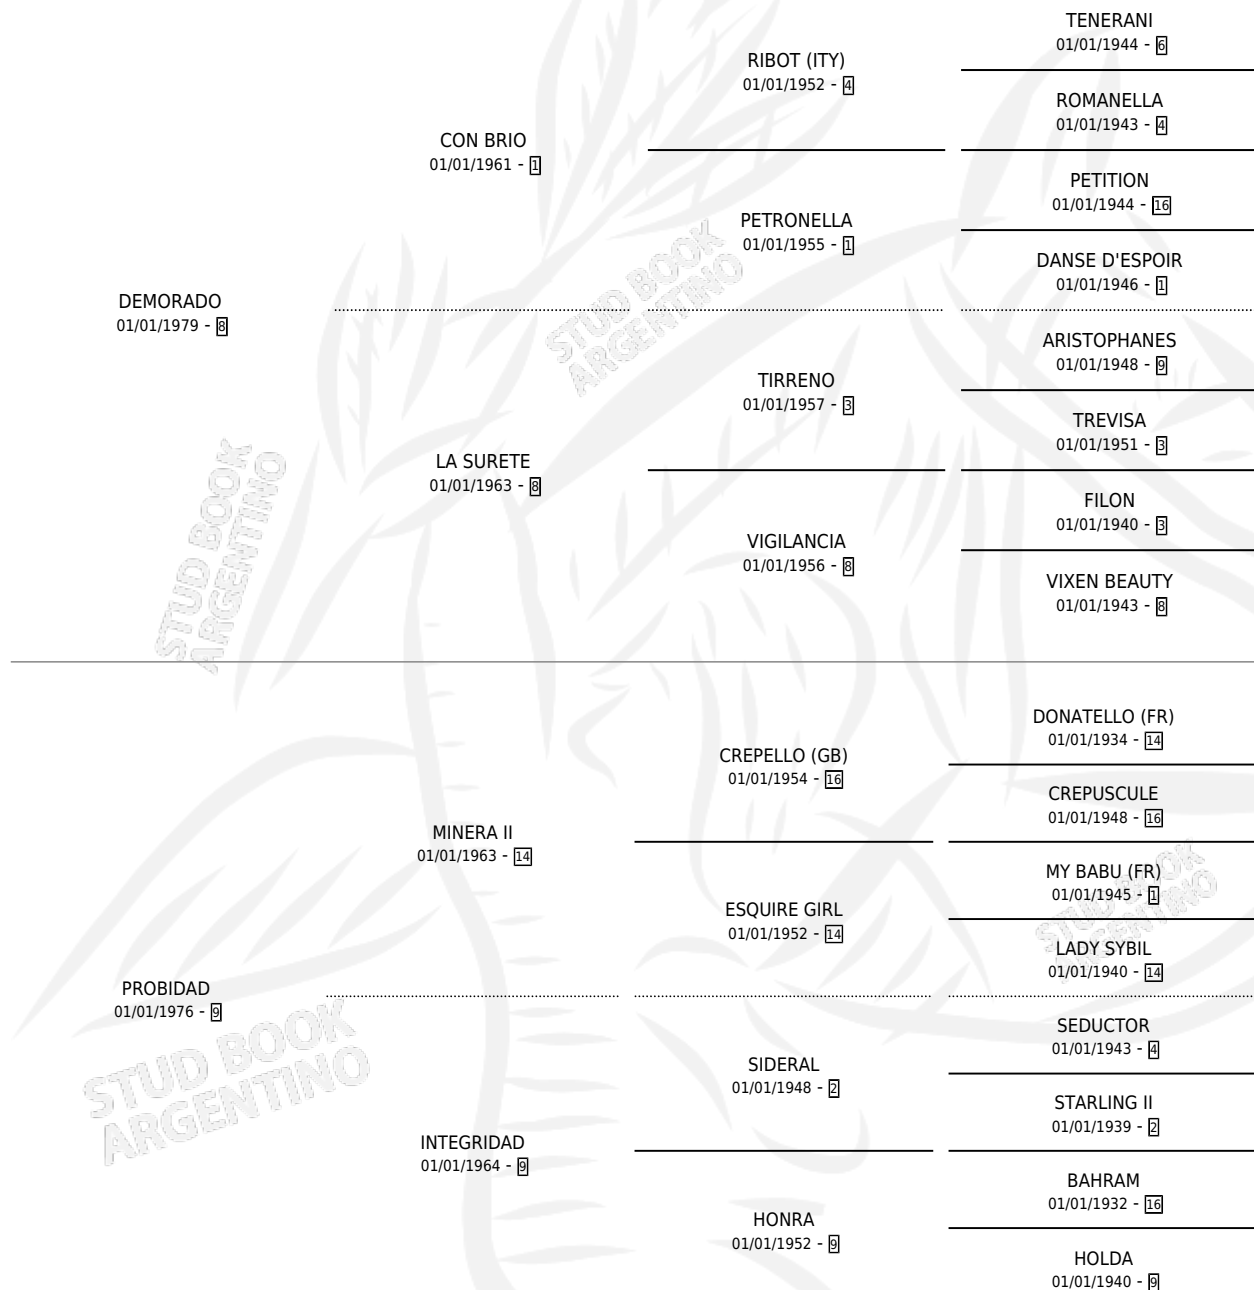

LA CARIBEÑA

por DEMORADO y PROBIDAD por MINERA II

Argentina · Hembra · Zaino · SP · 01/08/1990
Familia 9-h · Volumen 34

ESTADO

TIPIFICACIÓN SANGUÍNEA	✓
TIPIFICACIÓN POR ADN	✓
PASAPORTE	X
IDENTIFICACIÓN POR MICROCHIP	X
REPRODUCTOR	✓

Lugar de nacimiento: El Doguito

Criador: Villar Urquiza Mariano Ignacio (SUC)

~

HIJOS

	MACHOS	HEMBRAS
4 NACIERON	3	1
2 CORRIERON	1	1

SIN ACTUACIONES

PEDIGREE

CAMPAÑA

Solo carreras oficiales de Argentina

POR EDAD

EDAD	CC	1°	2°	3°	4°	5°	NP	CLC	CLG	CLCG1	CLGG1	IMPORTE	GANANCIA / CC
5 AÑOS	3	1	0	0	0	0	2	0	0	0	0	\$4,000	\$1,333
TOTALES	3	1	0	0	0	0	2	0	0	0	0	\$4,000	\$1,333
%		33.3%	0.0%	0.0%	0.0%	0.0%	66.7%	0.0%	0.0%	0.0%	0.0%		