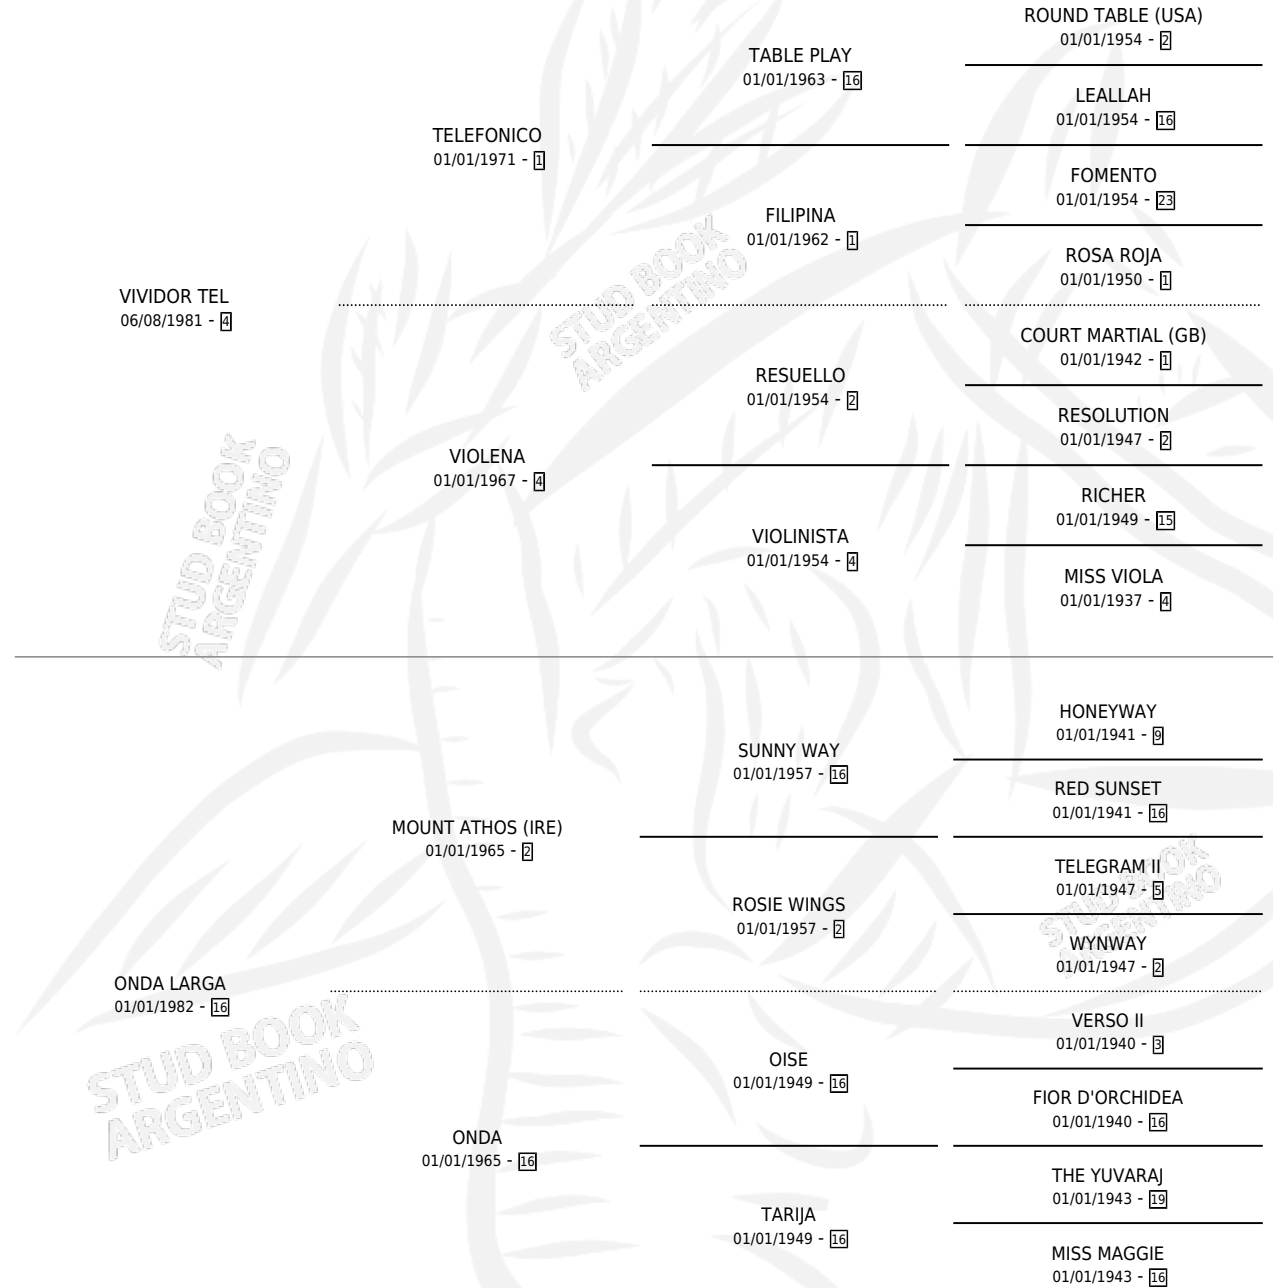

ROYAL BORER

por VIVIDOR TEL y ONDA LARGA por MOUNT ATHOS (IRE)

Argentina · Hembra · Zaino Doradillo · SP · 26/07/1990
Familia 16-f · Volumen 34

ESTADO

TIPIFICACIÓN SANGUÍNEA	X
TIPIFICACIÓN POR ADN	X
PASAPORTE	X
IDENTIFICACIÓN POR MICROCHIP	X
REPRODUCTOR	X

Lugar de nacimiento: El Buen Ojo

Criador: Sin dato

PEDIGREE

ROYAL BORER

Datos oficiales del Stud Book Argentino

Documento generado el 14/05/2026

studbook.org.ar